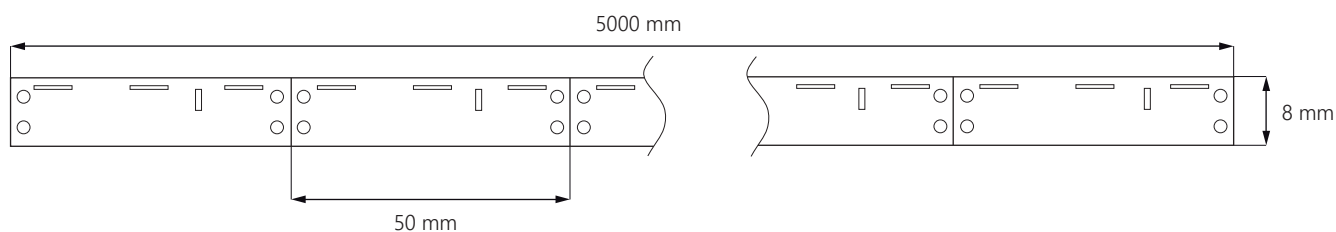

EMPS

oldalra világító LED szalag

Tulajdonságok

- LED-ek színárnyalatai egy BIN-be esnek, egyenletes fény áramúak
- vastag réznyák
- diódák sűrűsége — 60 / m
- vágás 5 cm-ként
- színhőmérséklet:
 - WW — fehér meleg (~3000K)
 - NW — neutrális fehér (~4000K)
 - WH — nappali fehér (~6500K)
 - RD — piros
- **3M** öntapadó ragasztó szalag
- **megrendelésre gyártunk**

Méretetek

Szerelés