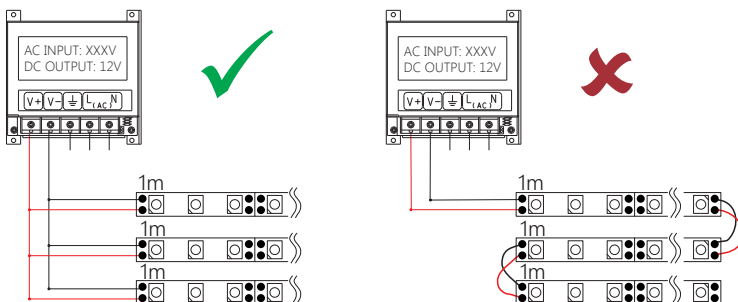

Edge lighting for **acrylic glass**

EdgeStrip by **epiLED** 

EdgeStrip

NEW

plexi megvilágítása peremtől

Tulajdonságok

- válogatott LED diódák
- vastag réznyák
- külön **áram stabilizáció** szekciónként
- diódák sűrűsége — 120 / m
- vágható 2,5 cm-ként
- színhőmérséklet:
NW — neutrális fehér (~4000K)
WH — nappali fehér (~6500K)
- **kötelező** hűtőprofil
- szerelést könnyítő **3M** szalaggal

REFOND

Méretetek

Szerelés

Megjegyzések

- Speciális jellegű szalag. Megkövetel kivételes szerelési és üzemeltetési feltételeket. **Azok be nem tartása a garancia elvesztését jelenti.**
- egy oldalról táplálható leghosszabb szakasz **1 m**
- hűtőprofil keresztmetszete $\geq 25 \text{ mm}^2$