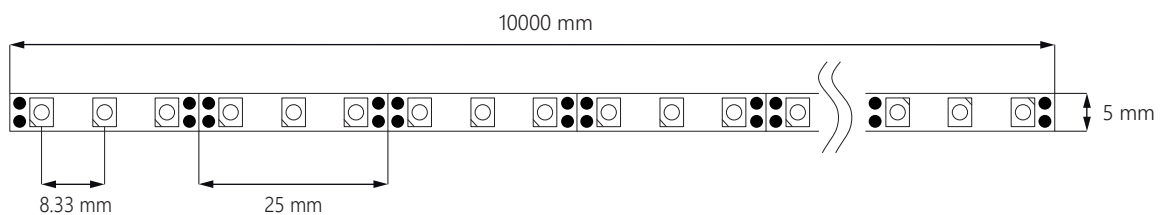

Edge lighting for **acrylic glass**

EdgeStrip by **epiLED** 

EdgeStrip

NEW

plexi megvilágítása peremtől

Tulajdonságok

- válogatott LED diódák
- vastag réznyák
- külön **áram stabilizáció** szekciónként
- diódák sűrűsége — 120 / m
- vágható 2,5 cm-ként
- színhőmérséklet:
NW — neutrális fehér (~4000K)
WH — nappali fehér (~6500K)
- **kötelező** hűtőprofil
- szerelést könnyítő **3M** szalaggal

REFOND

Méretetek

Szerelés

Megjegyzések

- Speciális jellegű szalag. Megkövetel kivételes szerelési és üzemeltetési feltételeket. **Azok be nem tartása a garancia elvesztését jelenti.**
- egy oldalról táplálható leghosszabb szakasz **1 m**
- hűtőprofil keresztmetszete $\geq 25 \text{ mm}^2$