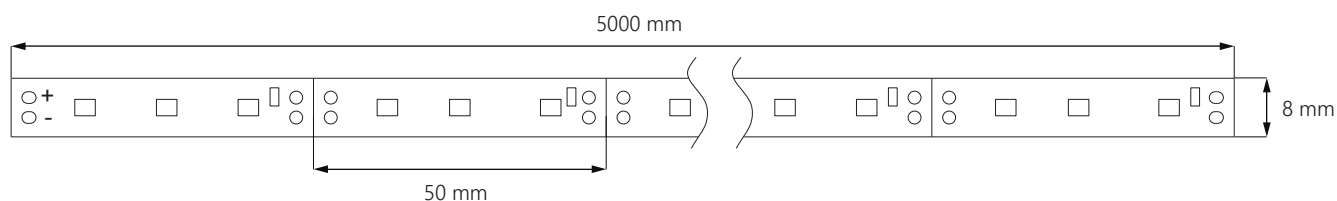

ecoPF

LED szalag 3528

Tulajdonságok

- standard diódák
- diódák sűrűsége – 60 / m
- vágás 5 cm-ként
- színhőmérséklet:
 - WW – fehér meleg (~3000K)
 - BL – kék
 - RD – piros
 - GR – zöld
- öntapadó ragasztó szalag

Méretetek

Szerelés