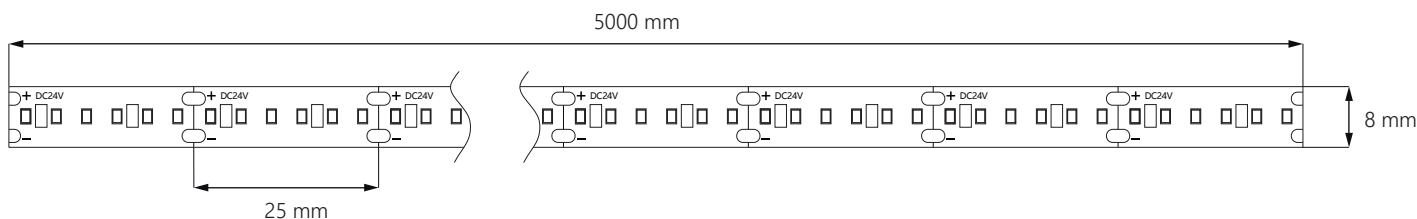

LineStrip-240-17.2W

LED Streifen mit kleinen Dioden 2216
von grosser Staerke

Eigenschaften

- ausgewaehlte SMD Dioden 2216
- Staerke – 17.2 W / Meter
- Helligkeit – 1500 lm / Meter
- Diodenzahl — 240 LED Dioden / Meter
- Schneiden 2.5 cm
- selbstklebende **3M** Klebeband
- Fuer kleine Profile, um Linien-Effekt zu bekommen

Groesse

Instalation