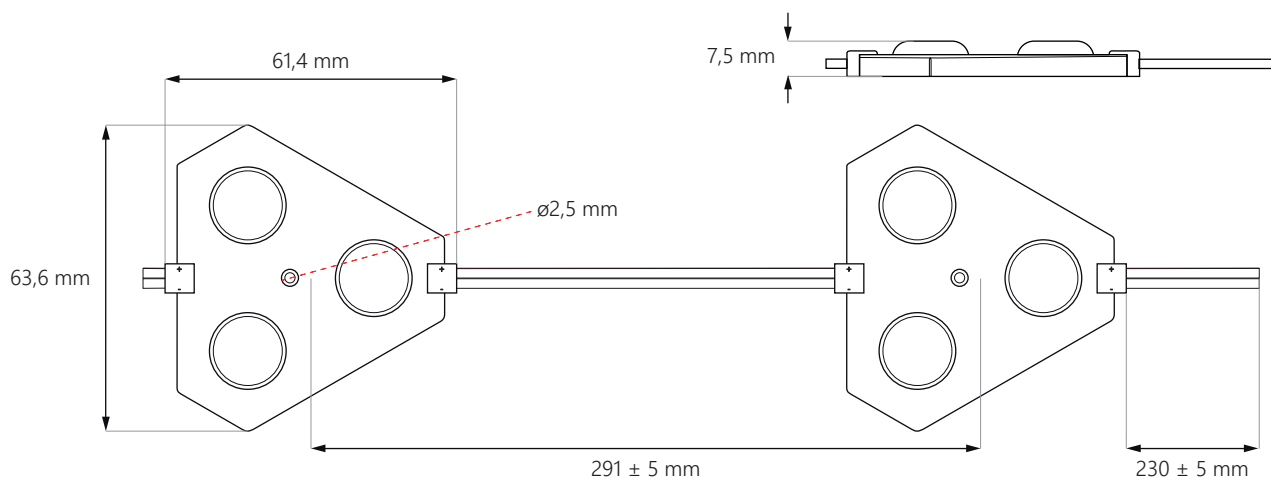

- áram **stabilizáció**
- **egyedülálló** lencse konstrukció
- alkalmas **bel- és kültérre**
- modulok darabszáma füzérben: **20 db.**

MÉRETEK

BEKÖTÉSI SÉMA

végéről történő betáplálás esetén **max 40 db.**

középből történő betáplálás esetén **max 80 db.**

MŰSZAKI PARAMÉTEREK

Tápfeszültség	12V DC
Modul energia felvétele	1,5 W
Fűzér energia felvétele	30 W
CRI	≥82
Világítási szög	160°
Áram stabilizáció	IGEN
Sötétítési lehetőség vezérlővel	IGEN
Méretek (hossz x széles x mély)	61,4 x 63,6 x 7,5 mm
Vezeték hossz	230 ± 5 mm
Modul hossza vezetékkel együtt	291 mm
Fűzér hossza	5,82 m
Modulok száma 1 fm-ben	3,4 db.
Élettartam	~50 000 óra
Üzemi hőmérséklet	-40°C ÷ +60°C
IP védetség	IP67
Megfelel szabványoknak	CE / RoHS / WEEE / UL
Garancia	5 év

12 cm
mélység

Felület: **1 m²**
Elosztás: **22 cm**
Modulok száma: **20 db.**
Össz fény: **2 600 lm**
Teljesítmény felvétel: **30 W**

15 cm
mélység

Felület: **1 m²**
Elosztás: **25 cm**
Modulok száma: **16 db.**
Össz fény: **2 080 lm**
Teljesítmény felvétel: **24 W**

20 cm
mélység

Felület: **1 m²**
Elosztás: **25 cm**
Modulok száma: **16 db.**
Össz fény: **2 080 lm**
Teljesítmény felvétel: **24 W**

Megjegyzés: Szükséges darabszám szorosan összefügg az eseti kidolgozásban alkalmazott anyagoktól és az elérni kívánt effektustól.