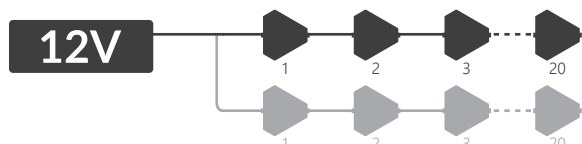

- áram **stabilizáció**
- **egyedülálló** lencse konstrukció
- alkalmas **bel- és kültérre**
- modulok darabszáma füzérben: **20 db.**

MÉRETEK

BEKÖTÉSI SÉMA

végéről történő betáplálás esetén **max 40 db.**

középből történő betáplálás esetén **max 80 db.**

MŰSZAKI PARAMÉTEREK

Tápfeszültség	12V DC
Modul energia felvétele	1,5 W
Fűzér energia felvétele	30 W
CRI	≥82
Világítási szög	160°
Áram stabilizáció	IGEN
Sötétítési lehetőség vezérlővel	IGEN
Méretek (hossz x széles x mély)	61,4 x 63,6 x 7,5 mm
Vezeték hossz	230 ± 5 mm
Modul hossza vezetékkel együtt	291 mm
Fűzér hossza	5,82 m
Modulok száma 1 fm-ben	3,4 db.
Élettartam	~50 000 óra
Üzemi hőmérséklet	-40°C ÷ +60°C
IP védetség	IP67
Megfelel szabványoknak	CE / RoHS / WEEE / UL
Garancia	5 év