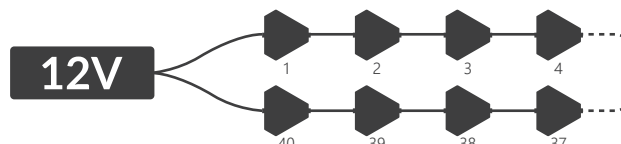

- áram **stabilizáció**
- **egyedülálló** lencse konstrukció
- alkalmas **bel- és kültérre**
- modulok darabszáma füzérben: **20 db.**

MÉRETEK

BEKÖTÉSI SÉMA

végéről történő betáplálás esetén **max 40 db.**

középből történő betáplálás esetén **max 80 db.**

MŰSZAKI PARAMÉTEREK

Tápfeszültség	12V DC
Modul energia felvétele	1,5 W
Fűzér energia felvétele	30 W
CRI	≥82
Világítási szög	160°
Áram stabilizáció	IGEN
Sötétítési lehetőség vezérlővel	IGEN
Méretek (hossz x széles x mély)	61,4 x 63,6 x 7,5 mm
Vezeték hossz	230 ± 5 mm
Modul hossza vezetékkel együtt	291 mm
Fűzér hossza	5,82 m
Modulok száma 1 fm-ben	3,4 db.
Élettartam	~50 000 óra
Üzemi hőmérséklet	-40°C ÷ +60°C
IP védetség	IP67
Megfelel szabványoknak	CE / RoHS / WEEE / UL
Garancia	5 év