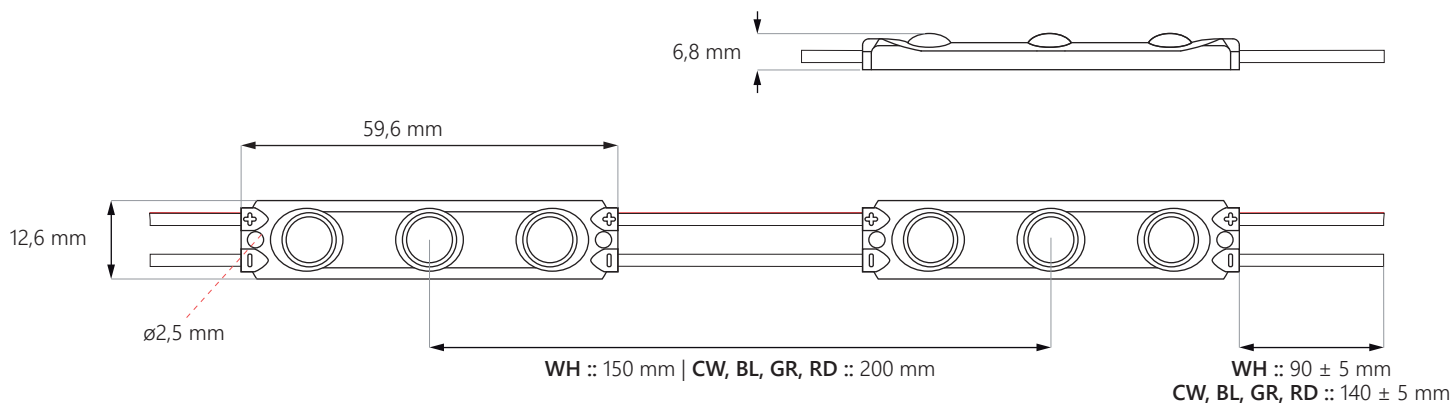

Stelar

5-15 cm

betűdobozok / dobozok

12V
DC

IP67

5^E
garancia

- **univerzálisan** alkalmazható
- **gazdaságos, kiváló minőség** olcsó árban
- alkalmas **bel- és kültérre**
- modulok darabszáma füzérben: **20 db.**

MÉRETEK

BEKÖTÉSI SÉMA

végéről történő betáplálás esetén **max 20 db.**

középből történő betáplálás esetén **max 40 db.**

MŰSZAKI PARAMÉTEREK

Tápfeszültség	12V DC
Modul energia felvétele	0,72 W
Fűzér energia felvétele	14,4 W

CRI	≥82
Világítási szög	160°
Áram stabilizáció	NEM
Sötétítési lehetőség vezérlővel	IGEN

Méreték (hossz x széles x mély)	59,6 x 12,6 x 6,8 mm
Vezeték hossz	WH :: 90 ± 5 mm CW, BL, GR, RD :: 140 ± 5 mm
Modul hossza vezetékkel együtt	WH :: 150 mm CW, BL, GR, RD :: 200 mm
Fűzér hossza	WH :: 3 m CW, BL, GR, RD :: 4 m
Modulok száma 1 fm-ben	WH :: 6,6 db. CW, BL, GR, RD :: 5 db.

ALKALMAZÁS

előnyös betűkhöz és **5-15 cm** mély dobozokhoz

7 cm
mélység

Felület: **1 m²**
Elosztás: **9 cm**
Modulok száma: **121 db.**
Össz fény: **8 833 lm**
Teljesítmény felvétel: **87,12 W**

10 cm
mélység