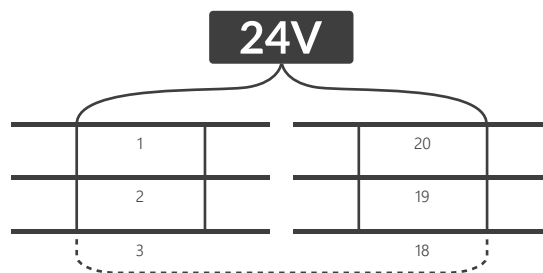

LED modulok

Planar Net CCT

6 cm-től

dobozok / feszített álmennyezet

- **kis szélességek** esetén a legjobb
- könnyű és **gyors szerelés**
- alkalmas **beltérben**
- modulok darabszáma füzérben: **10 db.**

MÉRETEK

tipus – szívtábla fény erőssége szimpla lécs esetében és LED vezérlő alkalmazásával
max. – maximális fényerősség szimpla lécs és mind a két színárnyalatú közvetlen betáplálása táplálóból

BEKÖTÉSI SÉMA

végéről történő betáplálás esetén **max 10 db.**

középből történő betáplálás esetén **max 20 db.**

MŰSZAKI PARAMÉTEREK

Tápfeszültség	24V DC
Modul energia felvétele	6W típus / 12W max.
Fűzér energia felvétele	60W típus / 120W max.
CRI	≥85
Világítási szög	170°
Áram stabilizáció	NEM
Sötétítési lehetőség vezérlővel	IGEN
Méreték (hossz x széles x mély)	956 x 17 x 7 mm
Vezeték hossz	120 ± 5 mm
Modul hossza vezetékkel együtt	-
Fűzér hossza	-
Modulok száma 1 fm-ben	1 db.
Élettartam	~50 000 óra
Üzemi hőmérséklet	-25°C ÷ +55°C
IP védettség	IP20
Megfelel szabványoknak	CE / RoHS / WEEE / UL
Garancia	5 év

SZÍN

Fény színárnyalata	CCT [K]	Fényáram [lm/m]	Fényhatékonyság [lm/W]	Energia takarékosági osztály
CCT	2 700-6 500	486 típus / 975 max.	81	G

EPREL

ALKALMAZÁS

- kiválóan alkalmas feszített álmennyezethez és **6 cm-től** mély dobozokhoz