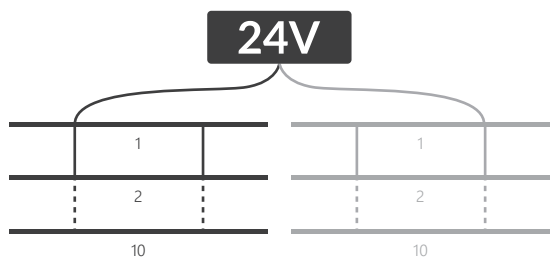

LED modulok

Planar Net CCT

6 cm-től

dobozok / feszített álmennyezet

- **kis szélességek** esetén a legjobb
- könnyű és **gyors szerelés**
- alkalmas **beltérben**
- modulok darabszáma füzérben: **10 db.**

MÉRETEK

tipus – szívtábla fény erőssége szimpla lécs esetében és LED vezérlő alkalmazásával
max. – maximális fényerősség szimpla lécs és mind a két színárnyalatú közvetlen betáplálása táplálóból

BEKÖTÉSI SÉMA

végéről történő betáplálás esetén **max 10 db.**

középből történő betáplálás esetén **max 20 db.**

MŰSZAKI PARAMÉTEREK

Tápfeszültség	24V DC
Modul energia felvétele	6W típus / 12W max.
Fűzér energia felvétele	60W típus / 120W max.
CRI	≥85
Világítási szög	170°
Áram stabilizáció	NEM
Sötétítési lehetőség vezérlővel	IGEN
Méreték (hossz x széles x mély)	956 x 17 x 7 mm
Vezeték hossz	120 ± 5 mm
Modul hossza vezetékkel együtt	-
Fűzér hossza	-
Modulok száma 1 fm-ben	1 db.
Élettartam	~50 000 óra
Üzemi hőmérséklet	-25°C ÷ +55°C
IP védettség	IP20
Megfelel szabványoknak	CE / RoHS / WEEE / UL
Garancia	5 év

SZÍN

Fény színárnyalata	CCT [K]	Fényáram [lm/m]	Fényhatékonyság [lm/W]	Energia takarékosági osztály
CCT	2 700-6 500	486 típus / 975 max.	81	G

EPREL

ALKALMAZÁS

- kiválóan alkalmas feszített álmennyezethez és **6 cm-től** mély dobozokhoz