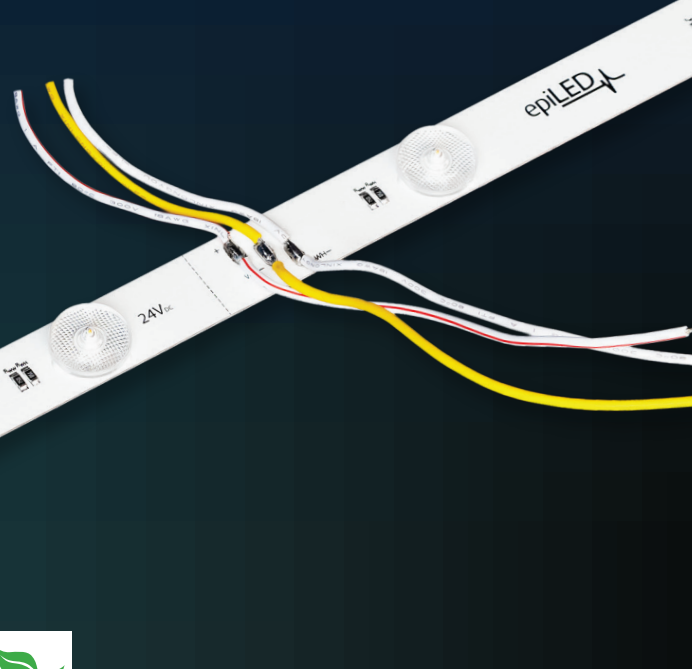

LED modulok

Planar Net CCT

6 cm-től

dobozok / feszített álmennyezet

- **kis szélességek** esetén a legjobb
- könnyű és **gyors szerelés**
- alkalmas **beltérben**
- modulok darabszáma füzérben: **10 db.**

MÉRETEK

tipus – szívtábla fény erőssége szimpla lécs esetében és LED vezérlő alkalmazásával
max. – maximális fényerősség szimpla lécs és mind a két színárnyalatú közvetlen betáplálása táplálóból

BEKÖTÉSI SÉMA

végéről történő betáplálás esetén **max 10 db.**

középből történő betáplálás esetén **max 20 db.**

MŰSZAKI PARAMÉTEREK

Tápfeszültség	24V DC
Modul energia felvétele	6W típus / 12W max.
Fűzér energia felvétele	60W típus / 120W max.
CRI	≥85
Világítási szög	170°
Áram stabilizáció	NEM
Sötétítési lehetőség vezérlővel	IGEN
Méreték (hossz x széles x mély)	956 x 17 x 7 mm
Vezeték hossz	120 ± 5 mm
Modul hossza vezetékkel együtt	-
Fűzér hossza	-
Modulok száma 1 fm-ben	1 db.
Élettartam	~50 000 óra
Üzemi hőmérséklet	-25°C ÷ +55°C
IP védettség	IP20
Megfelel szabványoknak	CE / RoHS / WEEE / UL
Garancia	5 év

SZÍN

Fény színárnyalata	CCT [K]	Fényáram [lm/m]	Fényhatékonyság [lm/W]	Energia takarékosági osztály
CCT	2 700-6 500	486 típus / 975 max.	81	G

EPREL

ALKALMAZÁS

- kiválóan alkalmas feszített álmennyezethez és **6 cm-től** mély dobozokhoz