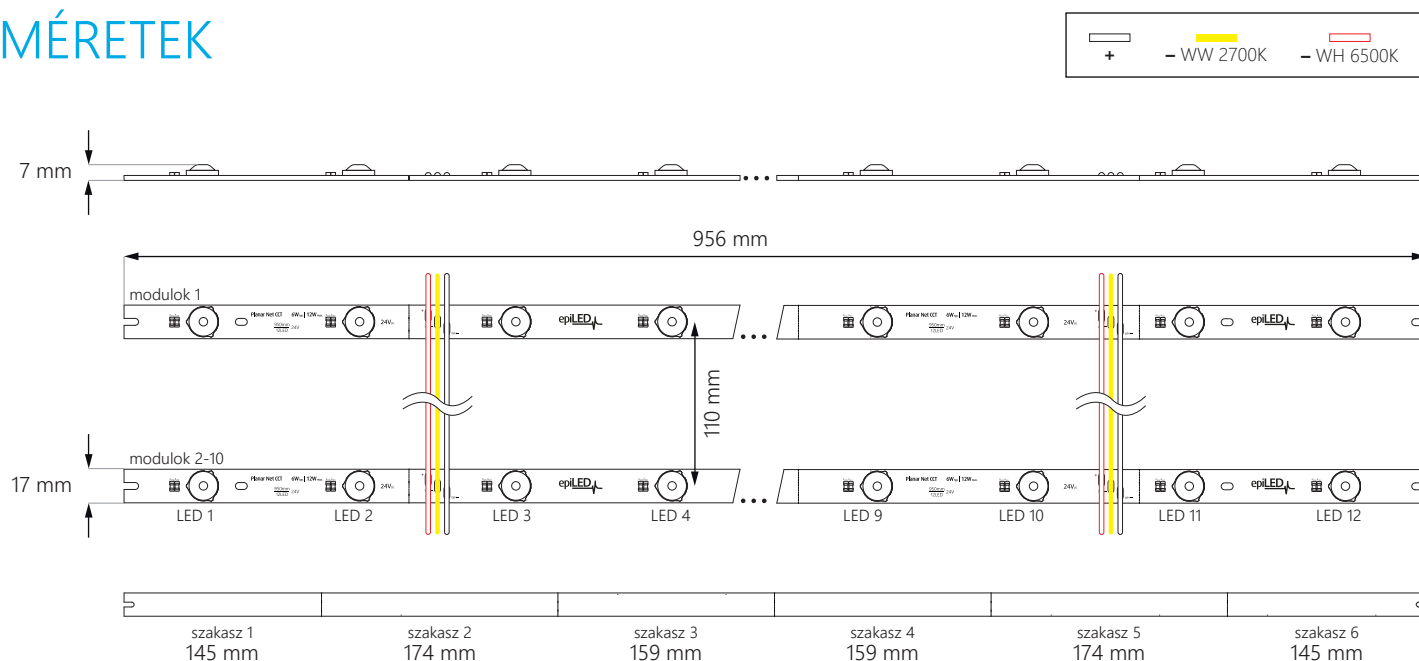

LED modulok

Planar Net CCT

6 cm-től

dobozok / feszített álmennyezet

- **kis szélességek** esetén a legjobb
- könnyű és **gyors szerelés**
- alkalmas **beltérben**
- modulok darabszáma füzérben: **10 db.**

MÉRETEK

tipus – szívtábla fény erőssége szimpla lécs esetében és LED vezérlő alkalmazásával
max. – maximális fényerősség szimpla lécs és mind a két színárnyalatú közvetlen betáplálása táplálóból

BEKÖTÉSI SÉMA

végéről történő betáplálás esetén **max 10 db.**

középből történő betáplálás esetén **max 20 db.**

MŰSZAKI PARAMÉTEREK

Tápfeszültség	24V DC
Modul energia felvétele	6W típus / 12W max.
Fűzér energia felvétele	60W típus / 120W max.
CRI	≥85
Világítási szög	170°
Áram stabilizáció	NEM
Sötétítési lehetőség vezérlővel	IGEN
Méreték (hossz x széles x mély)	956 x 17 x 7 mm
Vezeték hossz	120 ± 5 mm
Modul hossza vezetékkel együtt	-
Fűzér hossza	-
Modulok száma 1 fm-ben	1 db.
Élettartam	~50 000 óra
Üzemi hőmérséklet	-25°C ÷ +55°C
IP védettség	IP20
Megfelel szabványoknak	CE / RoHS / WEEE / UL
Garancia	5 év

6 cm
mélység

Felület: **1 m²**
Elosztás: **8 cm**
Modulok száma: **10 db.**
Össz fény **4 860 lm típus / 9 750 lm max.**
Teljesítmény felvétel: **60W típus / 120W max.**

≥8 cm
mélység

Felület: **1 m²**
Elosztás: **11 cm**
Modulok száma: **8 db.**
Össz fény **3 888 lm típus / 7 776 lm max.**
Teljesítmény felvétel: **48W típus / 96W max.**