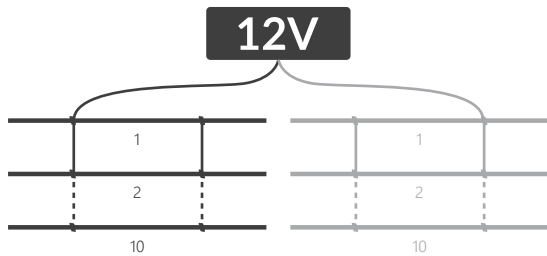

3^É
garancia

PWM

- **kis szélességek** esetén a legjobb
- könnyű és **gyors szerelés**
- alkalmas **beltérben**
- modulok darabszáma füzérben: **10 db.**

MÉRETEK

Planar Net 6.5W

FÜZÉR

Planar Net 6.5W

BEKÖTÉSI SÉMA

végéről történő betáplálás esetén **max 10 db.**

középből történő betáplálás esetén **max 20 db.**

MŰSZAKI PARAMÉTEREK

Tápfeszültség	12V DC
Modul energia felvétele	6,5 W
Fűzér energia felvétele	65 W
CRI	≥82
Világítási szög	170°
Áram stabilizáció	NEM
Sötétítési lehetőség vezérlővel	IGEN
Méret (hossz x széles x mély)	956 x 17,5 x 7 mm
Vezeték hossz	120 ± 5 mm
Modul hossza vezetékkel együtt	-
Fűzér hossza	-
Modulok száma 1 fm-ben	1,05 db.
Élettartam	~50 000 óra
Üzemi hőmérséklet	-25°C ÷ +55°C
IP védelem	IP20
Megfelel szabványoknak	CE / RoHS / WEEE / UL
Garancia	3 év