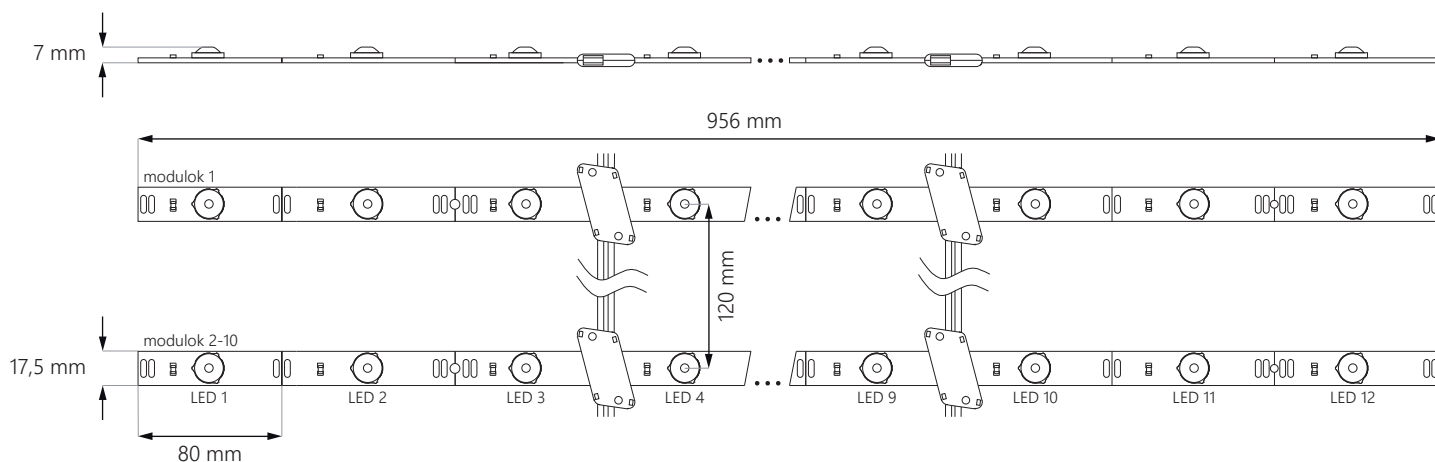

3^É
garancia

PWM

- **kis szélességek** esetén a legjobb
- könnyű és **gyors szerelés**
- alkalmas **beltérben**
- modulok darabszáma füzérben: **10 db.**

MÉRETEK

Planar Net 6.5W

FÜZÉR

Planar Net 6.5W

BEKÖTÉSI SÉMA

végéről történő betáplálás esetén **max 10 db.**

középből történő betáplálás esetén **max 20 db.**

MŰSZAKI PARAMÉTEREK

Tápfeszültség	12V DC
Modul energia felvétele	6,5 W
Fűzér energia felvétele	65 W
CRI	≥82
Világítási szög	170°
Áram stabilizáció	NEM
Sötétítési lehetőség vezérlővel	IGEN
Méret (hossz x széles x mély)	956 x 17,5 x 7 mm
Vezeték hossz	120 ± 5 mm
Modul hossza vezetékkel együtt	-
Fűzér hossza	-
Modulok száma 1 fm-ben	1,05 db.
Élettartam	~50 000 óra
Üzemi hőmérséklet	-25°C ÷ +55°C
IP védelem	IP20
Megfelel szabványoknak	CE / RoHS / WEEE / UL
Garancia	3 év

6 cm
mélység

Felület: **1 m²**
Elosztás: **10 cm**
Modulok száma: **10 db.**
Össz fény: **6.000 lm**
Teljesítmény felvétel: **65 W**

8 cm
mélység

Felület: **1 m²**
Elosztás: **12 cm**
Modulok száma: **8 db.**
Össz fény: **4.800 lm**
Teljesítmény felvétel: **78 W**