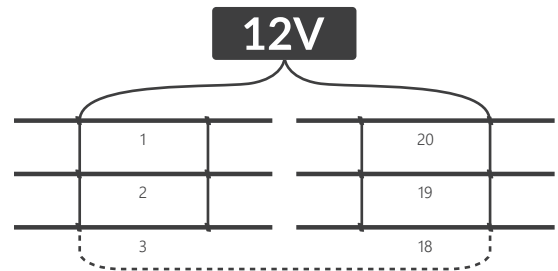

3^É
garancia

PWM

- **kis szélességek** esetén a legjobb
- könnyű és **gyors szerelés**
- alkalmas **beltérben**
- modulok darabszáma füzérben: **10 db.**

MÉRETEK

Planar Net 6.5W

FÜZÉR

Planar Net 6.5W

BEKÖTÉSI SÉMA

végéről történő betáplálás esetén **max 10 db.**

középből történő betáplálás esetén **max 20 db.**

MŰSZAKI PARAMÉTEREK

Tápfeszültség	12V DC
Modul energia felvétele	6,5 W
Fűzér energia felvétele	65 W
CRI	≥82
Világítási szög	170°
Áram stabilizáció	NEM
Sötétítési lehetőség vezérlővel	IGEN
Méret (hossz x széles x mély)	956 x 17,5 x 7 mm
Vezeték hossz	120 ± 5 mm
Modul hossza vezetékkel együtt	-
Fűzér hossza	-
Modulok száma 1 fm-ben	1,05 db.
Élettartam	~50 000 óra
Üzemi hőmérséklet	-25°C ÷ +55°C
IP védelem	IP20
Megfelel szabványoknak	CE / RoHS / WEEE / UL
Garancia	3 év