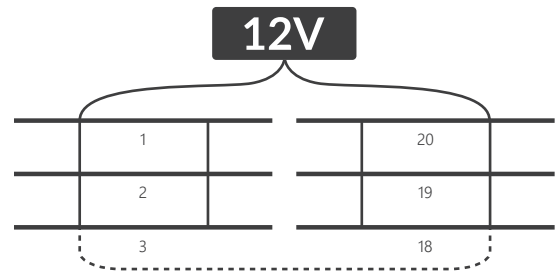

3E
garancia

PWM

- **kis szélességek** esetén a legjobb
- könnyű és **gyors szerelés**
- alkalmas **beltérben**
- modulok darabszáma füzérben: **10 db.**

MÉRETEK

Planar Net 3W

FÜZÉR

Planar Net 3W

BEKÖTÉSI SÉMA

végéről történő betáplálás esetén **max 10 db.**

középből történő betáplálás esetén **max 20 db.**

MŰSZAKI PARAMÉTEREK

Tápfeszültség	12V DC
Modul energia felvétele	6,5 W
Fűzér energia felvétele	65 W
CRI	≥82
Világítási szög	170°
Áram stabilizáció	NEM
Sötétítési lehetőség vezérlővel	IGEN
Méret (hossz x széles x mély)	956 x 17,5 x 7 mm
Vezeték hossz	120 ± 5 mm
Modul hossza vezetékkel együtt	-
Fűzér hossza	-
Modulok száma 1 fm-ben	1,05 db.
Élettartam	~50 000 óra
Üzemi hőmérséklet	-25°C ÷ +55°C
IP védelem	IP20
Megfelel szabványoknak	CE / RoHS / WEEE / UL
Garancia	3 év