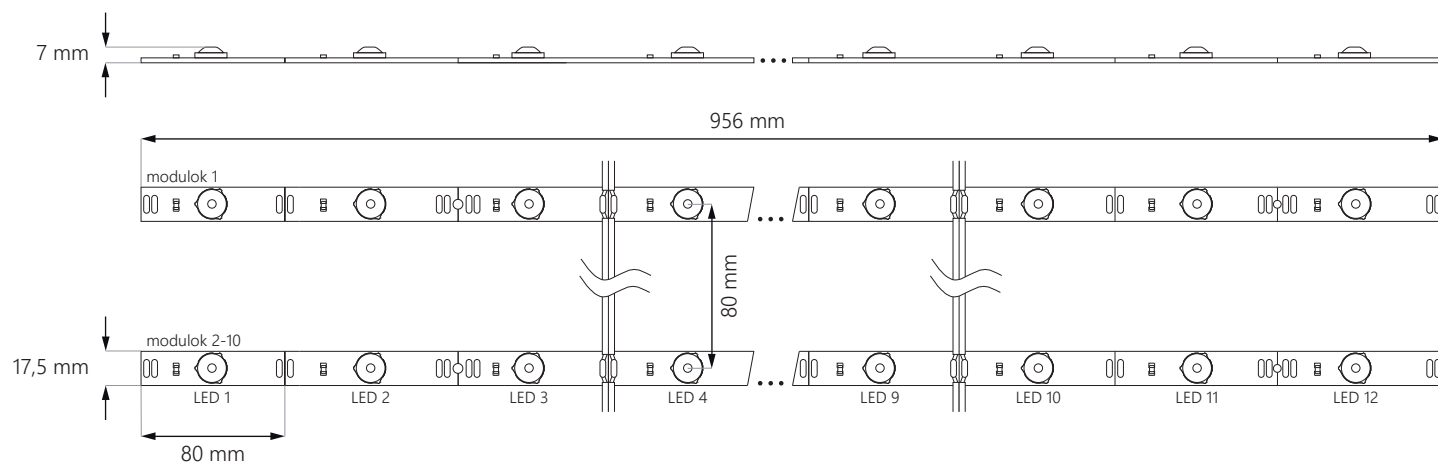

3E
garancia

PWM

- **kis szélességek** esetén a legjobb
- könnyű és **gyors szerelés**
- alkalmas **beltérben**
- modulok darabszáma füzérben: **10 db.**

MÉRETEK

Planar Net 3W

FÜZÉR

Planar Net 3W

BEKÖTÉSI SÉMA

végéről történő betáplálás esetén **max 10 db.**

középből történő betáplálás esetén **max 20 db.**

MŰSZAKI PARAMÉTEREK

Tápfeszültség	12V DC
Modul energia felvétele	6,5 W
Fűzér energia felvétele	65 W
CRI	≥82
Világítási szög	170°
Áram stabilizáció	NEM
Sötétítési lehetőség vezérlővel	IGEN
Méret (hossz x széles x mély)	956 x 17,5 x 7 mm
Vezeték hossz	120 ± 5 mm
Modul hossza vezetékkel együtt	-
Fűzér hossza	-
Modulok száma 1 fm-ben	1,05 db.
Élettartam	~50 000 óra
Üzemi hőmérséklet	-25°C ÷ +55°C
IP védelem	IP20
Megfelel szabványoknak	CE / RoHS / WEEE / UL
Garancia	3 év

4 cm
mélység

Felület: **1 m²**
Elosztás: **8 cm**
Modulok száma: **12 db.**
Össz fény: **3 120 lm**
Teljesítmény felvétel: **36 W**

8 cm
mélység

Felület: **1 m²**
Elosztás: **8 cm**
Modulok száma: **12 db.**
Össz fény: **3 120 lm**
Teljesítmény felvétel: **36 W**