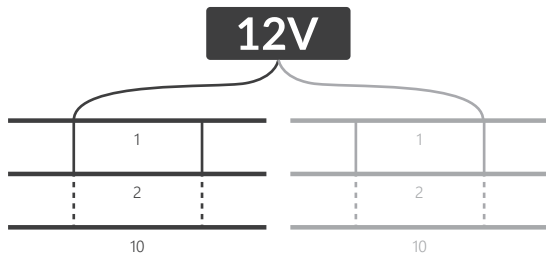

3E
garancia

PWM

- **kis szélességek** esetén a legjobb
- könnyű és **gyors szerelés**
- alkalmas **beltérben**
- modulok darabszáma füzérben: **10 db.**

MÉRETEK

Planar Net 3W

FÜZÉR

Planar Net 3W

BEKÖTÉSI SÉMA

végéről történő betáplálás esetén **max 10 db.**

középből történő betáplálás esetén **max 20 db.**

MŰSZAKI PARAMÉTEREK

Tápfeszültség	12V DC
Modul energia felvétele	6,5 W
Fűzér energia felvétele	65 W
CRI	≥82
Világítási szög	170°
Áram stabilizáció	NEM
Sötétítési lehetőség vezérlővel	IGEN
Méret (hossz x széles x mély)	956 x 17,5 x 7 mm
Vezeték hossz	120 ± 5 mm
Modul hossza vezetékkel együtt	-
Fűzér hossza	-
Modulok száma 1 fm-ben	1,05 db.
Élettartam	~50 000 óra
Üzemi hőmérséklet	-25°C ÷ +55°C
IP védelem	IP20
Megfelel szabványoknak	CE / RoHS / WEEE / UL
Garancia	3 év