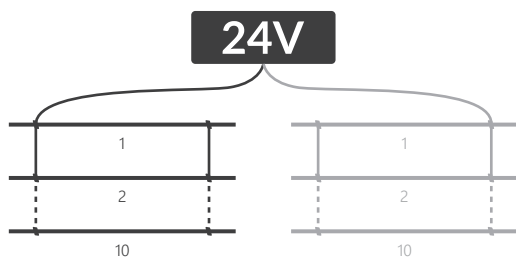

MÉRETEK

Planar Ceiling

FÜZÉR

Planar Ceiling

BEKÖTÉSI SÉMA

végéről történő betáplálás esetén **max 10 db.**

középből történő betáplálás esetén **max 20 db.**

MŰSZAKI PARAMÉTEREK

Tápfeszültség	24V DC
Modul energia felvétele	3 W
Fűzér energia felvétele	30 W

CRI	≥82
Világítási szög	170°
Áram stabilizáció	NEM
Sötétítési lehetőség vezérlővel	IGEN

Méreték (hossz x széles x mély)	840 x 13,8 x 6,6 mm
Vezeték hossz	120 ± 5 mm
Modul hossza vezetékkel együtt	-
Fűzér hossza	-
Modulok száma 1 fm-ben	1,19 db.