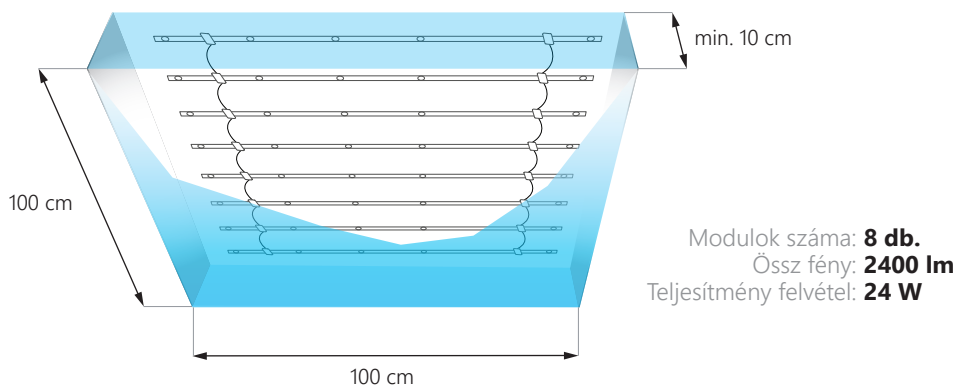

Tápfeszültség	24V DC
Modul energia felvétele	3 W
Fűzér energia felvétele	30 W

CRI	≥82
Világítási szög	170°
Áram stabilizáció	NEM
Sötétítési lehetőség vezérlővel	IGEN

Méreték (hossz x széles x mély)	840 x 13,8 x 6,6 mm
Vezeték hossz	120 ± 5 mm
Modul hossza vezetékkel együtt	-
Fűzér hossza	-
Modulok száma 1 fm-ben	1,19 db.

* részleteket kereskedőknél lehet érdeklődni

Planar Ceiling

ALKALMAZÁS

- kiválóan alkalmas feszített álmennyezethez és **10-20 cm** mély dobozokhoz

Megjegyzés: Szükséges darabszám szorosan összefügg az eseti kidolgozásban alkalmazott anyagoktól és az elérni kívánt effektustól.