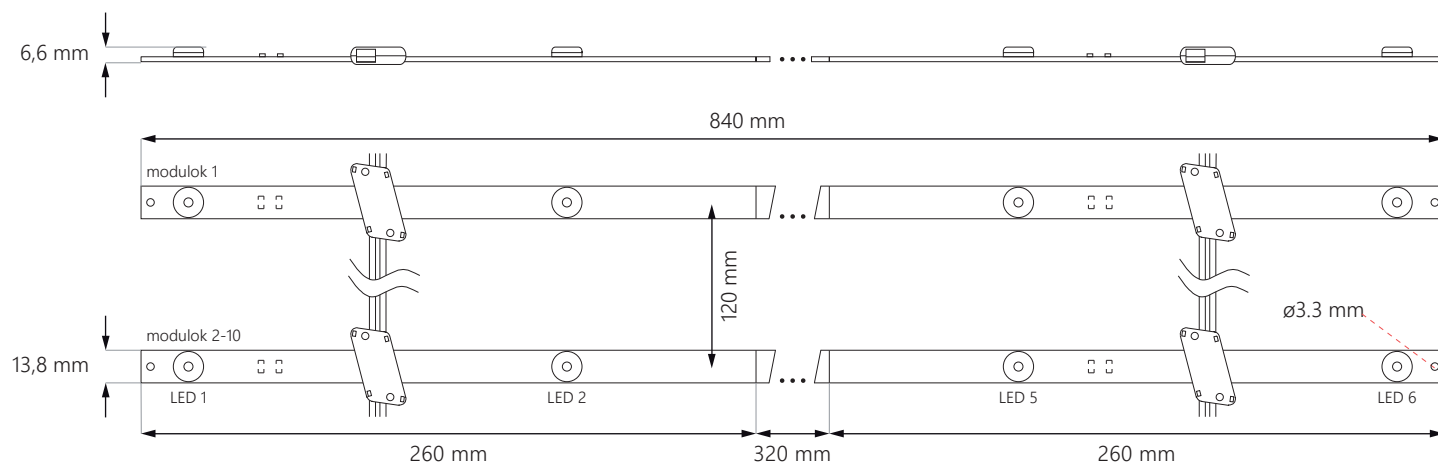

Planar Ceiling

10-20 cm

dobozok / feszített álmennyezet

24V
DC

IP₂₀

3⁺
garancia

- **alacsony** energia fogyasztás
- könnyű és **gyors szerelés**
- alkalmas **beltérben**
- modulok darabszáma füzérben: **10 db.**

MÉRETEK

Planar Ceiling

FÜZÉR

Planar Ceiling

BEKÖTÉSI SÉMA

végéről történő betáplálás esetén **max 10 db.**

középből történő betáplálás esetén **max 20 db.**

MŰSZAKI PARAMÉTEREK

Tápfeszültség	24V DC
Modul energia felvétele	3 W
Fűzér energia felvétele	30 W

CRI	≥82
Világítási szög	170°
Áram stabilizáció	NEM
Sötétítési lehetőség vezérlővel	IGEN

Méreték (hossz x széles x mély)	840 x 13,8 x 6,6 mm
Vezeték hossz	120 ± 5 mm
Modul hossza vezetékkel együtt	-
Fűzér hossza	-
Modulok száma 1 fm-ben	1,19 db.