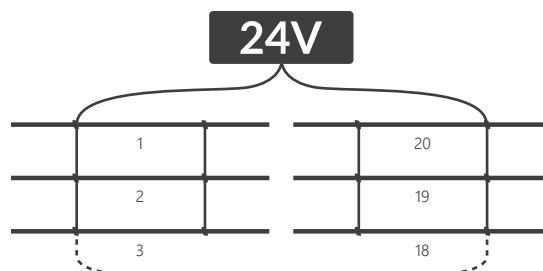

MÉRETEK

Planar Ceiling

FÜZÉR

Planar Ceiling

BEKÖTÉSI SÉMA

végéről történő betáplálás esetén **max 10 db.**

középből történő betáplálás esetén **max 20 db.**

MŰSZAKI PARAMÉTEREK

Tápfeszültség	24V DC
Modul energia felvétele	3 W
Fűzér energia felvétele	30 W

CRI	≥82
Világítási szög	170°
Áram stabilizáció	NEM
Sötétítési lehetőség vezérlővel	IGEN

Méreték (hossz x széles x mély)	840 x 13,8 x 6,6 mm
Vezeték hossz	120 ± 5 mm
Modul hossza vezetékkel együtt	-
Fűzér hossza	-
Modulok száma 1 fm-ben	1,19 db.