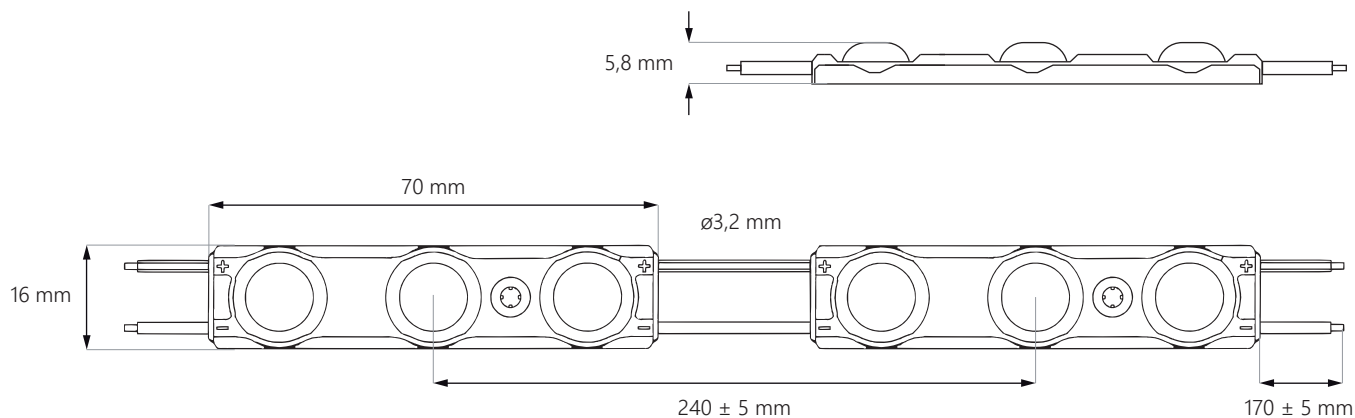

Opticor³

10-22 cm

betűdobozok / dobozok

12V
DC

135lm

160°

IP67

5^{EV}
garancia

- **nappali/éjszakai** kivilágítású betűdobozokhoz a legjobb
- áram **stabilizáció**
- alkalmas **bel- és kültérre**
- modulok darabszáma füzérben: **30 db.**

MÉRETEK

Opticor³

BEKÖTÉSI SÉMA

végéről történő betáplálás esetén **max 30 db.**

középből történő betáplálás esetén **max 60 db.**

MŰSZAKI PARAMÉTEREK

Tápfeszültség	12V DC
Modul energia felvétele	1,44 W*
Fűzér energia felvétele	43,2 W*

CRI	≥82
Világítási szög	160°
Áram stabilizáció	IGEN
Sötétítési lehetőség vezérlővel	IGEN

Méreték (hossz x széles x mély)	70 x 16 x 5,8 mm
Vezeték hossz	170 ± 5 mm
Modul hossza vezetékkel együtt	240 mm
Fűzér hossza	7,2 m
Modulok száma 1 fm-ben	4,16 db.

Élettartam	~50 000 óra
Üzemi hőmérséklet	-40°C ÷ +60°C
IP védetség	IP67
Megfelel szabványoknak	CE / RoHS / WEEE / UL
Garancia	5 év