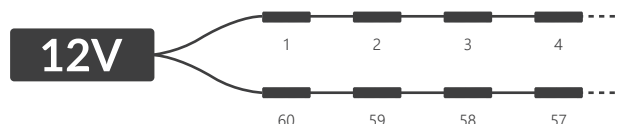

- **nappali/éjszakai** kivilágítású betűdobozokhoz a legjobb
- áram **stabilizáció**
- alkalmas **bel- és kültérre**
- modulok darabszáma füzérben: **30 db.**

MÉRETEK

Opticor³

BEKÖTÉSI SÉMA

végéről történő betáplálás esetén **max 30 db.**

középből történő betáplálás esetén **max 60 db.**

MŰSZAKI PARAMÉTEREK

Tápfeszültség	12V DC
Modul energia felvétele	1,44 W*
Fűzér energia felvétele	43,2 W*

CRI	≥82
Világítási szög	160°
Áram stabilizáció	IGEN
Sötétítési lehetőség vezérlővel	IGEN

Méreték (hossz x széles x mély)	70 x 16 x 5,8 mm
Vezeték hossz	170 ± 5 mm
Modul hossza vezetékkel együtt	240 mm
Fűzér hossza	7,2 m
Modulok száma 1 fm-ben	4,16 db.

Élettartam	~50 000 óra
Üzemi hőmérséklet	-40°C ÷ +60°C
IP védetség	IP67
Megfelel szabványoknak	CE / RoHS / WEEE / UL
Garancia	5 év