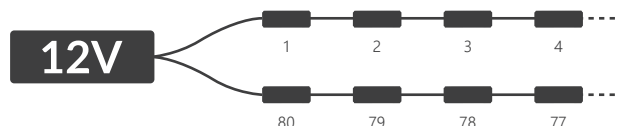

középből történő betáplálás esetén **max 80 db.**