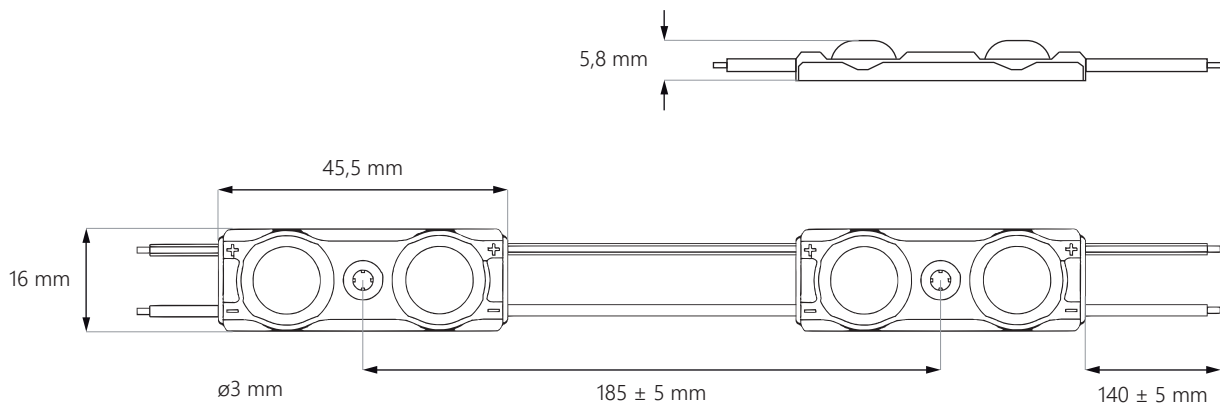

Opticor²

8-17 cm

betűdobozok / dobozok

0.96W

12V
DC

90lm

160°

IP67

5^{EV}
garancia

ÁRAM
STABILIZÁCIÓ

PWM

- **nappali/északai** kivilágítású betűdobozokhoz a legjobb
- áram **stabilizáció**
- alkalmas **bel- és kültérre**
- modulok darabszáma füzérben: **40 db.**

MÉRETEK