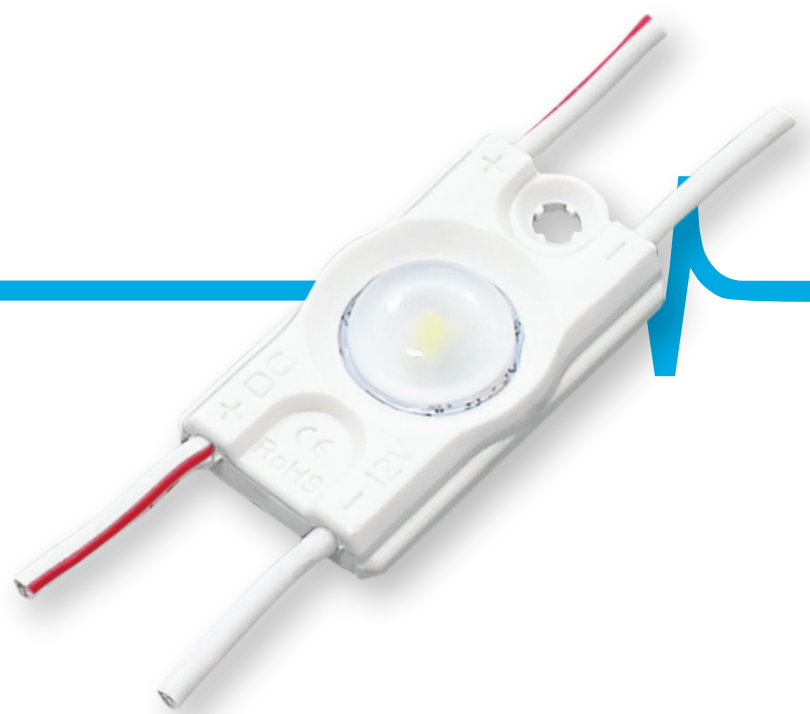

# Opticor<sup>1</sup>

5-10 cm

betűdobozok / dobozok

12V  
DC

IP  
67

5<sup>EV</sup>  
garancia

- **nappali/éjszakai** kivilágítású betűdobozokhoz a legjobb
- áram **stabilizáció**
- alkalmas **bel- és kültérre**
- modulok darabszáma füzérben: **50 db.**

## MŰSZAKI PARAMÉTEREK

Tápfeszültség	12V DC
Modul energia felvétele	0,48 W*
Fűzér energia felvétele	24 W*
CRI	≥82
Világítási szög	160°
Áram stabilizáció	IGEN
Sötétítési lehetőség vezérlővel	IGEN
Méreték (hossz x széles x mély)	28 x 16 x 5,8 mm
Vezeték hossz	110 ± 5 mm
Modul hossza vezetékkel együtt	138 mm
Fűzér hossza	6,9 m
Modulok száma 1 fm-ben	7,25 db.
Élettartam	~50 000 óra
Üzemi hőmérséklet	-40°C ÷ +60°C
IP védetség	IP67
Megfelel szabványoknak	CE / RoHS / WEEE / UL
Garancia	5 év