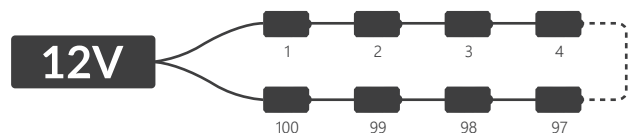

## BEKÖTÉSI SÉMA

végéről történő betáplálás esetén **max 50 db.**

középből történő betáplálás esetén **max 100 db.**

## MŰSZAKI PARAMÉTEREK

Tápfeszültség	12V DC
Modul energia felvétele	0,48 W*
Fűzér energia felvétele	24 W*
CRI	≥82
Világítási szög	160°
Áram stabilizáció	IGEN
Sötétítési lehetőség vezérlővel	IGEN
Méreték (hossz x széles x mély)	28 x 16 x 5,8 mm
Vezeték hossz	110 ± 5 mm
Modul hossza vezetékkel együtt	138 mm
Fűzér hossza	6,9 m
Modulok száma 1 fm-ben	7,25 db.
Élettartam	~50 000 óra
Üzemi hőmérséklet	-40°C ÷ +60°C
IP védetség	IP67
Megfelel szabványoknak	CE / RoHS / WEEE / UL
Garancia	5 év