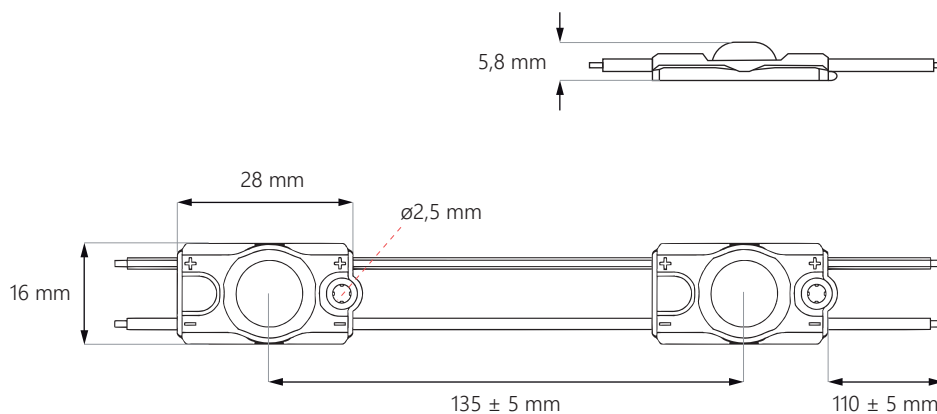

Opticor¹

5-10 cm

betűdobozok / dobozok

12V
DC

IP
67

5^{EV}
garancia

- **nappali/éjszakai** kivilágítású betűdobozokhoz a legjobb
- áram **stabilizáció**
- alkalmas **bel- és kültérre**
- modulok darabszáma füzérben: **50 db.**

MÉRETEK