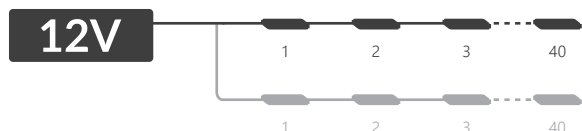

Luno

6-15 cm

betűdobozok / dobozok

12V
DC

IP67

5^{EV}
garancia

- áram **stabilizáció**
- **univerzálisan** alkalmazható
- 0,72W -os modulokból **második legjobb a piacon**
- alkalmas **bel- és kültérre**
- modulok darabszáma füzérben: **40 db.**

MÉRETEK

BEKÖTÉSI SÉMA

végéről történő betáplálás esetén **max 40 db.**

középből történő betáplálás esetén **max 80 db.**

MŰSZAKI PARAMÉTEREK

Tápfeszültség	12V DC
Modul energia felvétele	0,72 W
Fűzér energia felvétele	28,8 W

CRI	≥82
Világítási szög	165°
Áram stabilizáció	IGEN
Sötétítési lehetőség vezérlővel	IGEN

Méreték (hossz x széles x mély)	86 x 19 x 6,4 mm
Vezeték hossz	110 ± 5 mm
Modul hossza vezetékkel együtt	196 mm
Fűzér hossza	7,84 m
Modulok száma 1 fm-ben	5,1 db.