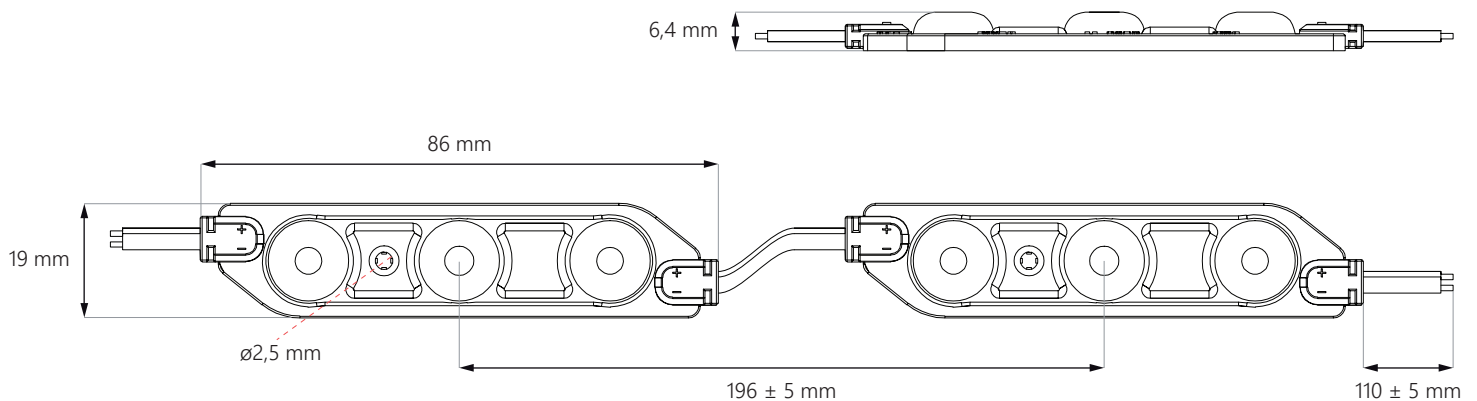

Luno

6-15 cm

betűdobozok / dobozok

12V
DC

IP67

5^{EV}
garancia

- áram **stabilizáció**
- **univerzálisan** alkalmazható
- 0,72W -os modulokból **második legjobb a piacon**
- alkalmas **bel- és kültérre**
- modulok darabszáma füzérben: **40 db.**

MÉRETEK

BEKÖTÉSI SÉMA

végéről történő betáplálás esetén **max 40 db.**

középből történő betáplálás esetén **max 80 db.**

MŰSZAKI PARAMÉTEREK

Tápfeszültség	12V DC
Modul energia felvétele	0,72 W
Fűzér energia felvétele	28,8 W

CRI	≥82
Világítási szög	165°
Áram stabilizáció	IGEN
Sötétítési lehetőség vezérlővel	IGEN

Méreték (hossz x széles x mély)	86 x 19 x 6,4 mm
Vezeték hossz	110 ± 5 mm
Modul hossza vezetékkel együtt	196 mm
Fűzér hossza	7,84 m
Modulok száma 1 fm-ben	5,1 db.

* részleteket kereskedőknél lehet érdeklődni

ALKALMAZÁS

előnyös betűkhöz és **6-15 cm** mély dobozokhoz

6 cm
mélység

Felület: **1 m²**
Elosztás: **11 cm**
Modulok száma: **81 db.**
Össz fény: **5 265 lm**
Teljesítmény felvétel: **58,32 W**