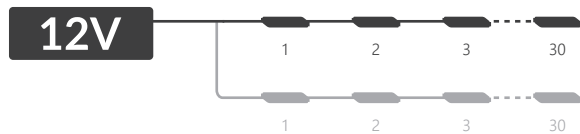

BEKÖTÉSI SÉMA

végéről történő betáplálás esetén **max 30 db.**