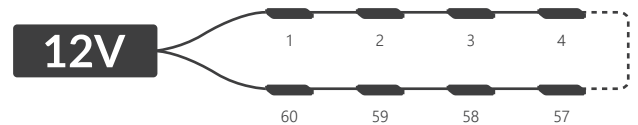

## BEKÖTÉSI SÉMA

végéről történő betáplálás esetén **max 30 db.**

középből történő betáplálás esetén **max 60 db.**

## MŰSZAKI PARAMÉTEREK

Tápfeszültség	12V DC
Modul energia felvétele	1,08 W
Fűzér energia felvétele	32,4 W

CRI	≥82
Világítási szög	165°
Áram stabilizáció	IGEN
Sötétítési lehetőség vezérlővel	IGEN

Méreték (hossz x széles x mély)	86 x 19 x 6,4 mm
Vezeték hossz	100 ± 5 mm
Modul hossza vezetékkel együtt	186 mm
Fűzér hossza	5,58 m
Modulok száma 1 fm-ben	5,38 db.