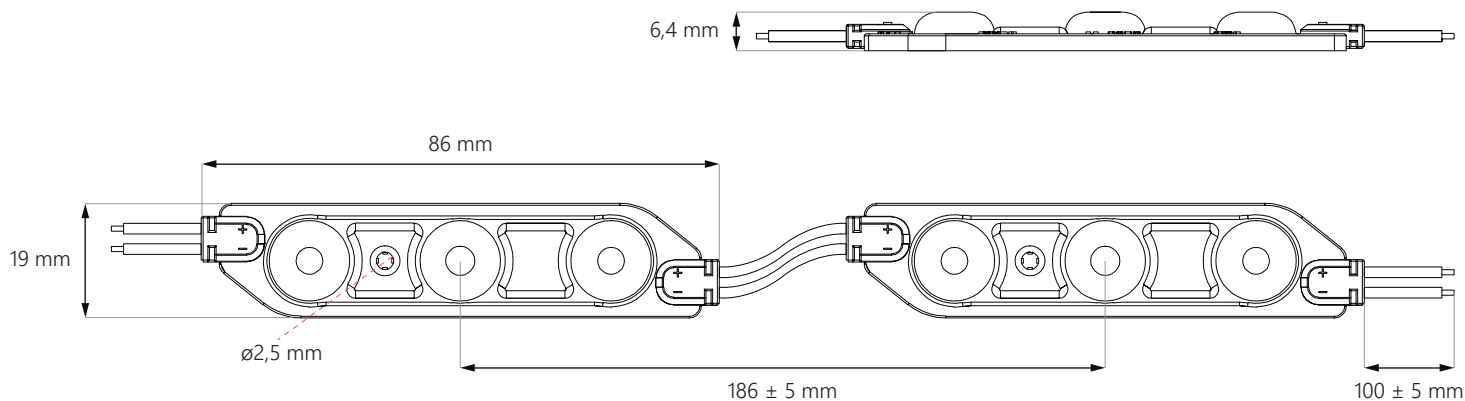

Luno 1.08W

6-15 cm

betűdobozok / dobozok

12V
DC

IP67

5ÉV
garancia

- áram **stabilizáció**
- **univerzálisan** alkalmazható
- alkalmas **bel- és kültérre**
- modulok darabszáma füzérben: **30 db.**

MÉRETEK