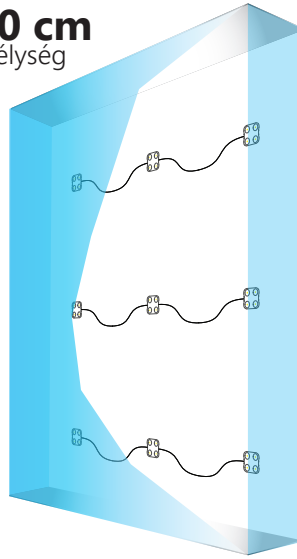

* részleteket kereskedőknél lehet érdeklődni

Lumiter4

ALKALMAZÁS

előnyös betűkhöz és **15-45 cm** mély dobozokhoz

15 cm
mélység

Felület: **1 m²**
Elosztás: **29 cm**
Modulok száma: **12 db.**
Össz fény: **3.744 lm**
Teljesítmény felvétel: **24 W**

30 cm
mélység

Felület: **1 m²**
Elosztás: **33 cm**
Modulok száma: **9 db.**
Össz fény: **2.808 lm**
Teljesítmény felvétel: **18 W**

40 cm
mélység

Felület: **1 m²**
Elosztás: **33 cm**
Modulok száma: **9 db.**
Össz fény: **2.808 lm**
Teljesítmény felvétel: **18 W**