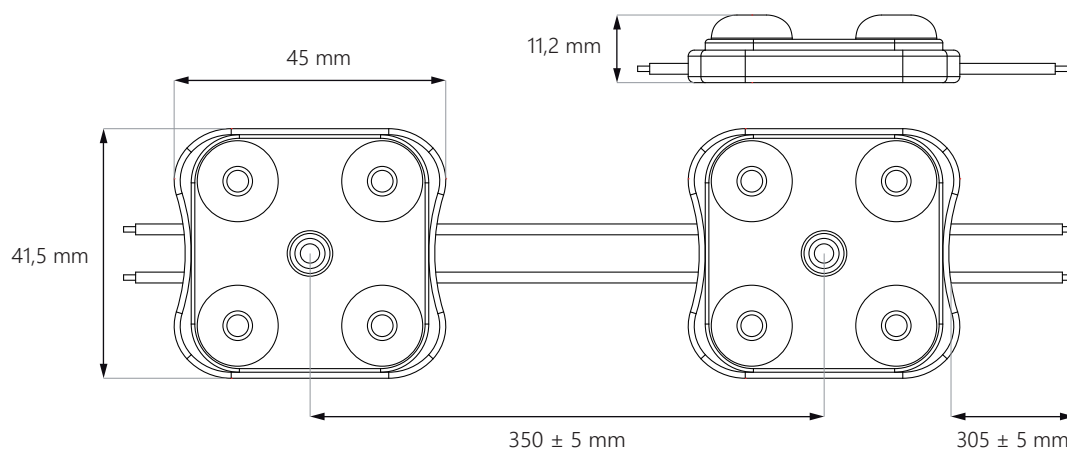

Lumiter4

15-45 cm
betűdobozok / dobozok

24V
DC

156
lm/W

170° IP67

5EV
garancia

- **156 lm/W** fényhasznosítás
- **energiatakarékos**
- **legjobb** minőség
- áram **stabilizáció**
- alkalmas **bel- és kültérre**
- modulok darabszáma füzérben: **20 db.**

MÉRETEK

Lumiter4

BEKÖTÉSI SÉMA

végéről történő betáplálás esetén **max 20 db.**

középből történő betáplálás esetén **max 40 db.**

MŰSZAKI PARAMÉTEREK

Tápfeszültség	24V DC
Modul energia felvétele	2 W
Fűzér energia felvétele	40 W

CRI	≥82
Világítási szög	170°
Áram stabilizáció	IGEN
Sötétítési lehetőség vezérlővel	IGEN

Méreték (hossz x széles x mély)	45 x 41,5 x 11,2 mm
Vezeték hossz	305 ± 5 mm
Modul hossza vezetékkel együtt	350 mm
Fűzér hossza	7 m
Modulok száma 1 fm-ben	2.8 db.

30 cm
mélység

Felület: **1 m²**
Elosztás: **33 cm**
Modulok száma: **9 db.**
Össz fény: **2.808 lm**
Teljesítmény felvétel: **18 W**

40 cm
mélység

Felület: **1 m²**
Elosztás: **33 cm**
Modulok száma: **9 db.**
Össz fény: **2.808 lm**
Teljesítmény felvétel: **18 W**