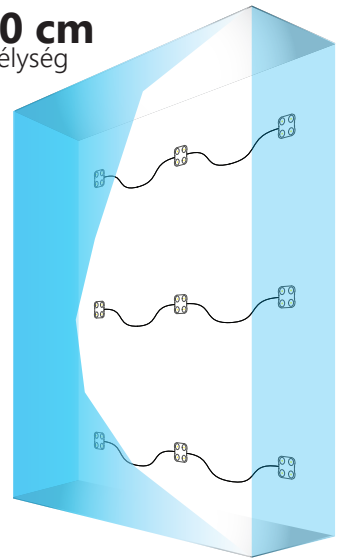

* részleteket kereskedőknél lehet érdeklődni

Lumiter4

ALKALMAZÁS

előnyös betűkhöz és **15-45 cm** mély dobozokhoz

15 cm
mélység

Felület: **1 m²**
Elosztás: **29 cm**
Modulok száma: **12 db.**
Össz fény: **3.744 lm**
Teljesítmény felvétel: **24 W**

30 cm
mélység

Felület: **1 m²**
Elosztás: **33 cm**
Modulok száma: **9 db.**
Össz fény: **2.808 lm**
Teljesítmény felvétel: **18 W**

40 cm
mélység

Felület: **1 m²**
Elosztás: **33 cm**
Modulok száma: **9 db.**
Össz fény: **2.808 lm**
Teljesítmény felvétel: **18 W**