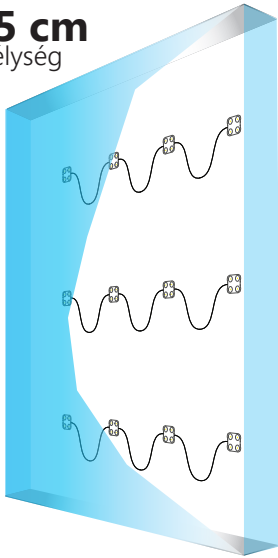

* részleteket kereskedőknél lehet érdeklődni

Lumiter4

ALKALMAZÁS

előnyös betűkhöz és **15-45 cm** mély dobozokhoz

15 cm
mélység

Felület: **1 m²**
Elosztás: **29 cm**
Modulok száma: **12 db.**
Össz fény: **3.744 lm**
Teljesítmény felvétel: **24 W**

30 cm
mélység

Felület: **1 m²**
Elosztás: **33 cm**
Modulok száma: **9 db.**
Össz fény: **2.808 lm**
Teljesítmény felvétel: **18 W**

40 cm
mélység

Felület: **1 m²**
Elosztás: **33 cm**
Modulok száma: **9 db.**
Össz fény: **2.808 lm**
Teljesítmény felvétel: **18 W**