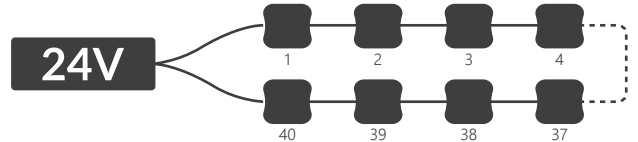

Lumiter4

15-45 cm
betűdobozok / dobozok

24V
DC

156
lm/W

170° IP67

5EV
garancia

- **156 lm/W** fényhasznosítás
- **energiatakarékos**
- **legjobb** minőség
- áram **stabilizáció**
- alkalmas **bel- és kültérre**
- modulok darabszáma füzérben: **20 db.**

MÉRETEK

Lumiter4

BEKÖTÉSI SÉMA

végéről történő betáplálás esetén **max 20 db.**

középből történő betáplálás esetén **max 40 db.**

MŰSZAKI PARAMÉTEREK

Tápfeszültség	24V DC
Modul energia felvétele	2 W
Fűzér energia felvétele	40 W

CRI	≥82
Világítási szög	170°
Áram stabilizáció	IGEN
Sötétítési lehetőség vezérlővel	IGEN

Méreték (hossz x széles x mély)	45 x 41,5 x 11,2 mm
Vezeték hossz	305 ± 5 mm
Modul hossza vezetékkel együtt	350 mm
Fűzér hossza	7 m
Modulok száma 1 fm-ben	2.8 db.