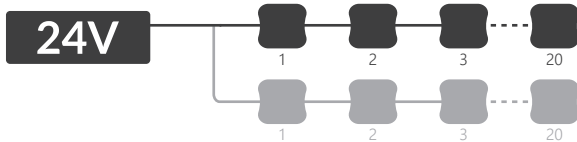

Lumiter4

15-45 cm
betűdobozok / dobozok

24V
DC

156
lm/W

170° IP67

5EV
garancia

- **156 lm/W** fényhasznosítás
- **energiatakarékos**
- **legjobb** minőség
- áram **stabilizáció**
- alkalmas **bel- és kültérre**
- modulok darabszáma füzérben: **20 db.**

MÉRETEK

Lumiter4

BEKÖTÉSI SÉMA

végéről történő betáplálás esetén **max 20 db.**

középből történő betáplálás esetén **max 40 db.**

MŰSZAKI PARAMÉTEREK

Tápfeszültség	24V DC
Modul energia felvétele	2 W
Fűzér energia felvétele	40 W

CRI	≥82
Világítási szög	170°
Áram stabilizáció	IGEN
Sötétítési lehetőség vezérlővel	IGEN

Méreték (hossz x széles x mély)	45 x 41,5 x 11,2 mm
Vezeték hossz	305 ± 5 mm
Modul hossza vezetékkel együtt	350 mm
Fűzér hossza	7 m
Modulok száma 1 fm-ben	2.8 db.