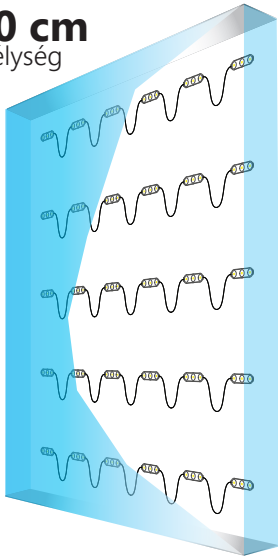

* részleteket kereskedőknél lehet érdeklődni

Lumiter³

ALKALMAZÁS

előnyös betűkhöz és **10-22 cm** mély dobozokhoz

10 cm
mélység

Felület: **1 m²**
Elosztás: **18 cm**
Modulok száma: **30 db.**
Össz fény: **5 040 lm**
Teljesítmény felvétel: **32,4 W**

15 cm
mélység

Felület: **1 m²**
Elosztás: **24 cm**
Modulok száma: **20 db.**
Össz fény: **3 360 lm**
Teljesítmény felvétel: **21,6 W**

20 cm
mélység

Felület: **1 m²**
Elosztás: **24 cm**
Modulok száma: **20 db.**
Össz fény: **3 360 lm**
Teljesítmény felvétel: **21,6 W**