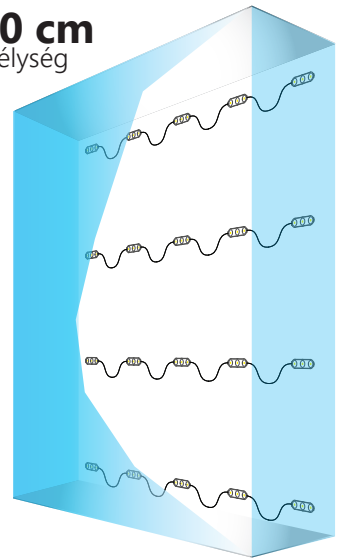

* részleteket kereskedőknél lehet érdeklődni

Lumiter³

ALKALMAZÁS

előnyös betűkhöz és **10-22 cm** mély dobozokhoz

10 cm
mélység

Felület: **1 m²**
Elosztás: **18 cm**
Modulok száma: **30 db.**
Össz fény: **5 040 lm**
Teljesítmény felvétel: **32,4 W**

15 cm
mélység

Felület: **1 m²**
Elosztás: **24 cm**
Modulok száma: **20 db.**
Össz fény: **3 360 lm**
Teljesítmény felvétel: **21,6 W**

20 cm
mélység

Felület: **1 m²**
Elosztás: **24 cm**
Modulok száma: **20 db.**
Össz fény: **3 360 lm**
Teljesítmény felvétel: **21,6 W**