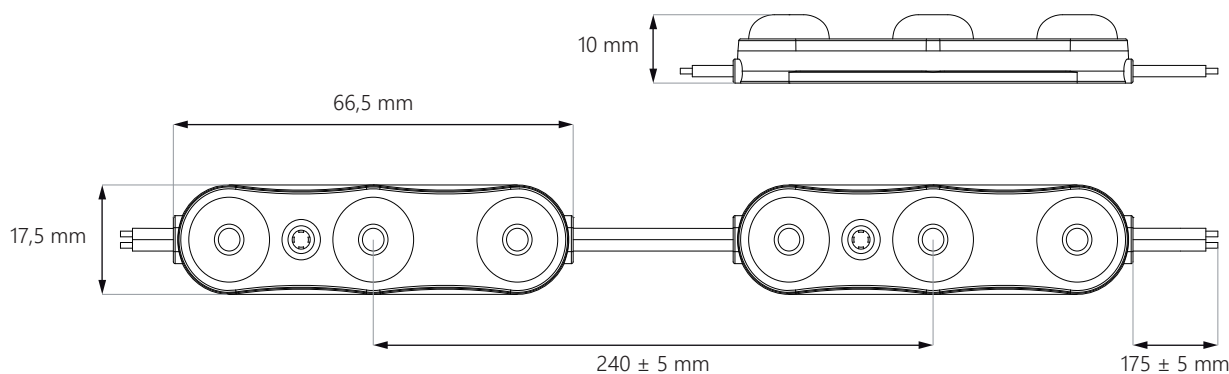

MÉRETEK

Lumiter³

BEKÖTÉSI SÉMA

végéről történő betáplálás esetén **max 20 db.**

középből történő betáplálás esetén **max 40 db.**

MŰSZAKI PARAMÉTEREK

Tápfeszültség	12V DC
Modul energia felvétele	1,08 W
Fűzér energia felvétele	21,6 W

CRI	≥82
Világítási szög	170°
Áram stabilizáció	IGEN
Sötétítési lehetőség vezérlővel	IGEN

Méreték (hossz x széles x mély)	66,5 x 17,5 x 10 mm
Vezeték hossz	175 ± 5 mm
Modul hossza vezetékkel együtt	240 mm
Fűzér hossza	4,8 m
Modulok száma 1 fm-ben	4,2 db.