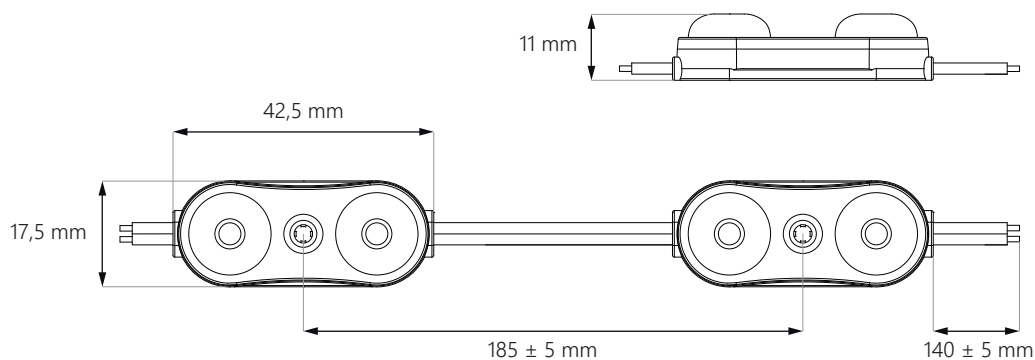

Lumiter²

8-17 cm

betűdobozok / dobozok

12V
DC

156
lm/W

IP
67

5
EV
garancia

- **156 lm/W** fényhasznosítás
- **energiatakarékos**
- **legjobb** minőség
- áram **stabilizáció**
- alkalmas **bel- és kültérre**
- modulok darabszáma füzérben: **30 db.**

MÉRETEK

Lumiter²

BEKÖTÉSI SÉMA

végéről történő betáplálás esetén **max 30 db.**

középből történő betáplálás esetén **max 60 db.**

MŰSZAKI PARAMÉTEREK

Tápfeszültség	12V DC
Modul energia felvétele	0,72 W
Fűzér energia felvétele	21,6 W
CRI	≥82
Világítási szög	170°
Áram stabilizáció	IGEN
Sötétítési lehetőség vezérlővel	IGEN
Méret (hossz x széles x mély)	42,5 x 17,5 x 11 mm
Vezeték hossz	140 ± 5 mm
Modul hossza vezetékkel együtt	185 mm
Fűzér hossza	5,55 m
Modulok száma 1 fm-ben	5,4 db.
Élettartam	~50 000 óra
Üzemi hőmérséklet	-25°C ÷ +55°C
IP védelem	IP67
Megfelel szabványoknak	CE / RoHS / WEEE / UL
Garancia	5 év

Lumiter²

ALKALMAZÁS

előnyös betűkhöz és **8-17 cm** mély dobozokhoz

8 cm
mélység

Felület: **1 m²**
Elosztás: **16 cm**
Modulok száma: **42 db.**
Össz fény: **4 704 lm**
Teljesítmény felvétel: **30,24 W**

10 cm
mélység

Felület: **1 m²**
Elosztás: **18,5 cm**
Modulok száma: **30 db.**
Össz fény: **3 360 lm**
Teljesítmény felvétel: **21,6 W**

15 cm
mélység

Felület: **1 m²**
Elosztás: **18,5 cm**
Modulok száma: **30 db.**
Össz fény: **3 360 lm**
Teljesítmény felvétel: **21,6 W**