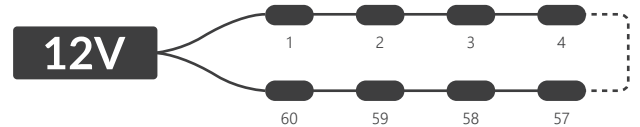

Lumiter²

8-17 cm

betűdobozok / dobozok

12V
DC

156
lm/W

IP
67

5
EV
garancia

- **156 lm/W** fényhasznosítás
- **energiatakarékos**
- **legjobb** minőség
- áram **stabilizáció**
- alkalmas **bel- és kültérre**
- modulok darabszáma füzérben: **30 db.**

MÉRETEK

Lumiter²

BEKÖTÉSI SÉMA

végéről történő betáplálás esetén **max 30 db.**

középből történő betáplálás esetén **max 60 db.**

MŰSZAKI PARAMÉTEREK

Tápfeszültség	12V DC
Modul energia felvétele	0,72 W
Fűzér energia felvétele	21,6 W
CRI	≥82
Világítási szög	170°
Áram stabilizáció	IGEN
Sötétítési lehetőség vezérlővel	IGEN
Méret (hossz x széles x mély)	42,5 x 17,5 x 11 mm
Vezeték hossz	140 ± 5 mm
Modul hossza vezetékkel együtt	185 mm
Fűzér hossza	5,55 m
Modulok száma 1 fm-ben	5,4 db.
Élettartam	~50 000 óra
Üzemi hőmérséklet	-25°C ÷ +55°C
IP védelem	IP67
Megfelel szabványoknak	CE / RoHS / WEEE / UL
Garancia	5 év