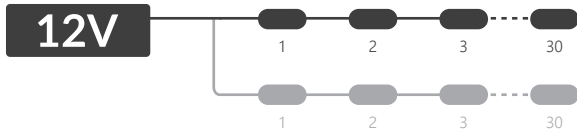

Lumiter²

8-17 cm

betűdobozok / dobozok

12V
DC

156
lm/W

IP
67

5
EV
garancia

- **156 lm/W** fényhasznosítás
- **energiatakarékos**
- **legjobb** minőség
- áram **stabilizáció**
- alkalmas **bel- és kültérre**
- modulok darabszáma füzérben: **30 db.**

MÉRETEK

Lumiter²

BEKÖTÉSI SÉMA

végéről történő betáplálás esetén **max 30 db.**

középből történő betáplálás esetén **max 60 db.**

MŰSZAKI PARAMÉTEREK

Tápfeszültség	12V DC
Modul energia felvétele	0,72 W
Fűzér energia felvétele	21,6 W
CRI	≥82
Világítási szög	170°
Áram stabilizáció	IGEN
Sötétítési lehetőség vezérlővel	IGEN
Méret (hossz x széles x mély)	42,5 x 17,5 x 11 mm
Vezeték hossz	140 ± 5 mm
Modul hossza vezetékkel együtt	185 mm
Fűzér hossza	5,55 m
Modulok száma 1 fm-ben	5,4 db.
Élettartam	~50 000 óra
Üzemi hőmérséklet	-25°C ÷ +55°C
IP védelem	IP67
Megfelel szabványoknak	CE / RoHS / WEEE / UL
Garancia	5 év