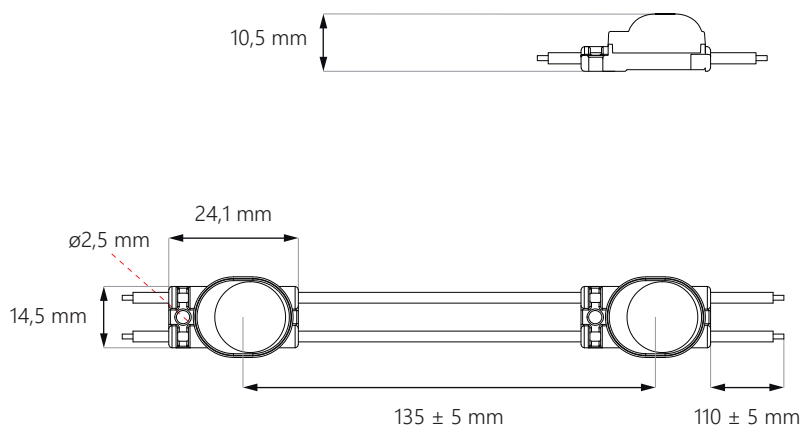

Lumiter¹

5-10 cm

betűdobozok / dobozok

0.36W

12V
DC

56lm

156
lm/W

170°

IP67

5
garancia

ÁRAM
STABILIZÁCIÓ

PWM

- **156 lm/W** fényhasznosítás
- **energiatakarékos**
- **legjobb** minőség
- áram **stabilizáció**
- alkalmas **bel- és kültérre**
- modulok darabszáma füzérben: **40 db.**

MÉRETEK