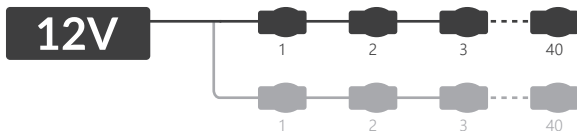

BEKÖTÉSI SÉMA

végéről történő betáplálás esetén **max 40 db.**