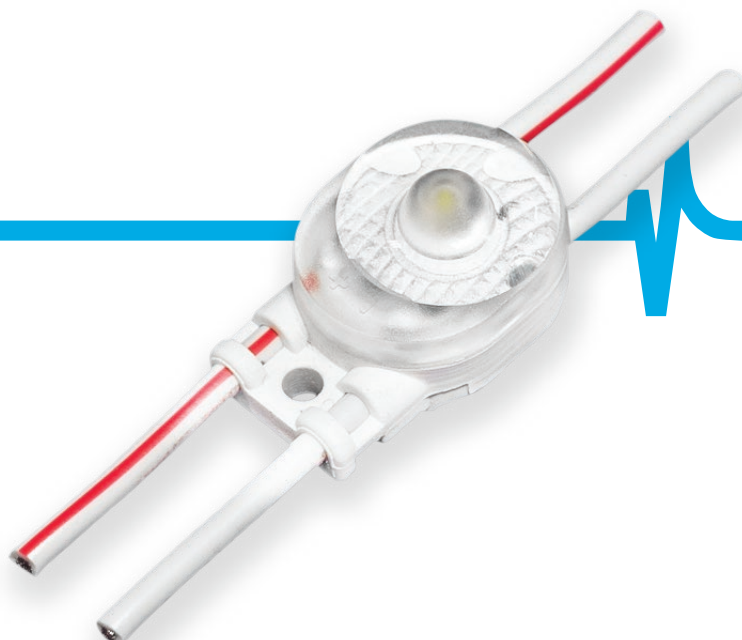

# Lumiter<sup>1</sup>

5-10 cm

betűdobozok / dobozok

0.36W

12V  
DC

56lm

156  
lm/W

170°

IP67

5  
garancia

ÁRAM  
STABILIZÁCIÓ

PWM

- **156 lm/W** fényhasznosítás
- **energiatakarékos**
- **legjobb** minőség
- áram **stabilizáció**
- alkalmas **bel- és kültérre**
- modulok darabszáma füzérben: **40 db.**