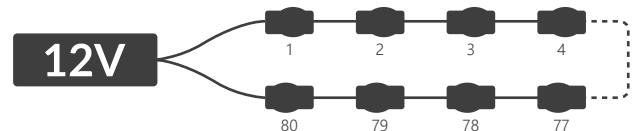

## BEKÖTÉSI SÉMA

végéről történő betáplálás esetén **max 40 db.**

középből történő betáplálás esetén **max 80 db.**