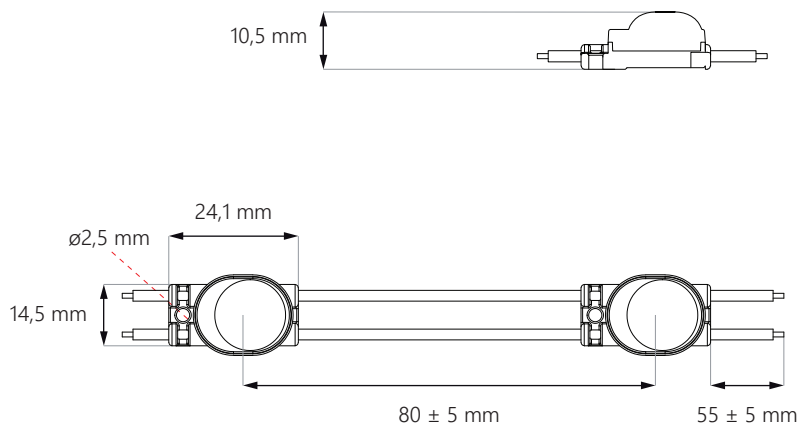

Lumiter¹ Lite

3-8 cm

betűdobozok / dobozok

12V
DC

156
lm/W

170°

IP67

5^{EV}
garancia

- **156 lm/W** fényhasznosítás
- **energiatakarékos**
- **legjobb** minőség
- áram **stabilizáció**
- alkalmas **bel- és kültérre**
- modulok darabszáma füzérben: **50 db.**

MÉRETEK

Lumiter¹ Lite

BEKÖTÉSI SÉMA

végéről történő betáplálás esetén **max 50 db.**

középből történő betáplálás esetén **max 100 db.**

MŰSZAKI PARAMÉTEREK

Tápfeszültség	12V DC
Modul energia felvétele	0,24 W
Fűzér energia felvétele	12 W
CRI	≥82
Világítási szög	170°
Áram stabilizáció	IGEN
Sötétítési lehetőség vezérlővel	IGEN
Méreték (hossz x széles x mély)	24,1 x 14,5 x 10,5 mm
Vezeték hossz	55 ± 5 mm
Modul hossza vezetékkel együtt	80 mm
Fűzér hossza	4 m
Modulok száma 1 fm-ben	12,5 db.
Élettartam	~50 000 óra
Üzemi hőmérséklet	-25°C ÷ +55°C
IP védetség	IP67
Megfelel szabványoknak	CE / RoHS / WEEE / UL
Garancia	5 év

Lumiter¹ Lite

ALKALMAZÁS

előnyös betűkhöz és **3-8 cm** mély dobozokhoz

3 cm
mélység

Felület: **1 m²**
Elosztás: **4 cm**
Modulok száma: **600 db.**
Össz fény: **22 200 lm**
Teljesítmény felvétel: **144 W**