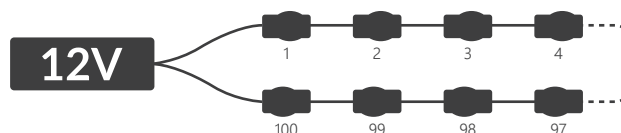

- **156 lm/W** fényhasznosítás
- **energiatakarékos**
- **legjobb** minőség
- áram **stabilizáció**
- alkalmas **bel- és kültérre**
- modulok darabszáma füzérben: **50 db.**

MÉRETEK

Lumiter¹ Lite

BEKÖTÉSI SÉMA

végéről történő betáplálás esetén **max 50 db.**

középből történő betáplálás esetén **max 100 db.**

MŰSZAKI PARAMÉTEREK

Tápfeszültség	12V DC
Modul energia felvétele	0,24 W
Fűzér energia felvétele	12 W
CRI	≥82
Világítási szög	170°
Áram stabilizáció	IGEN
Sötétítési lehetőség vezérlővel	IGEN
Méreték (hossz x széles x mély)	24,1 x 14,5 x 10,5 mm
Vezeték hossz	55 ± 5 mm
Modul hossza vezetékkel együtt	80 mm
Fűzér hossza	4 m
Modulok száma 1 fm-ben	12,5 db.
Élettartam	~50 000 óra
Üzemi hőmérséklet	-25°C ÷ +55°C
IP védetség	IP67
Megfelel szabványoknak	CE / RoHS / WEEE / UL
Garancia	5 év