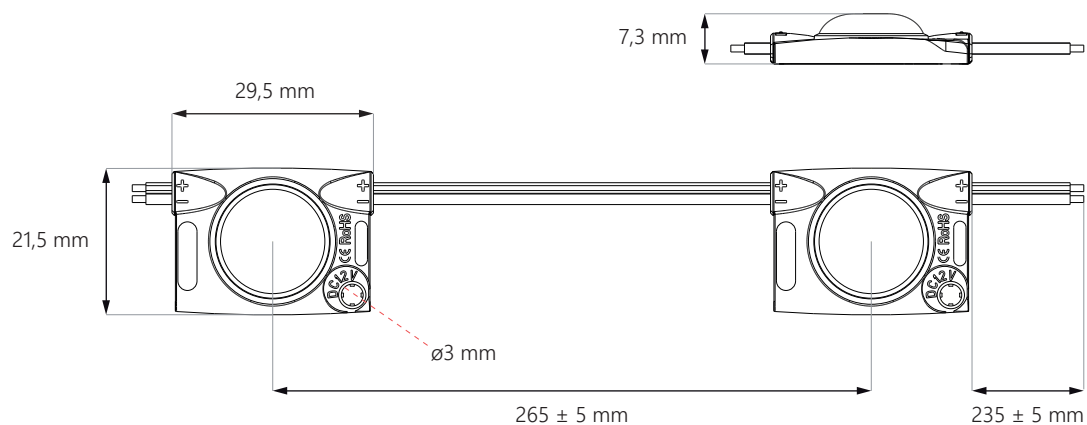

Flaga 1.0W

7-15 cm

betűdobozok / dobozok

12V
DC

IP67

5^É
garancia

- **nappali/éjszakai** kivilágítású betűdobozokhoz a legjobb
- áram **stabilizáció**
- alkalmas **bel- és kültérre**
- modulok darabszáma füzérben: **30 db.**

MÉRETEK