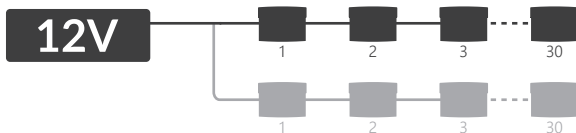

BEKÖTÉSI SÉMA

végéről történő betáplálás esetén **max 30 db.**