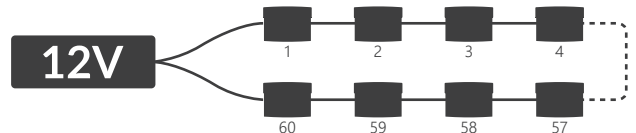

## BEKÖTÉSI SÉMA

végéről történő betáplálás esetén **max 30 db.**

középből történő betáplálás esetén **max 60 db.**