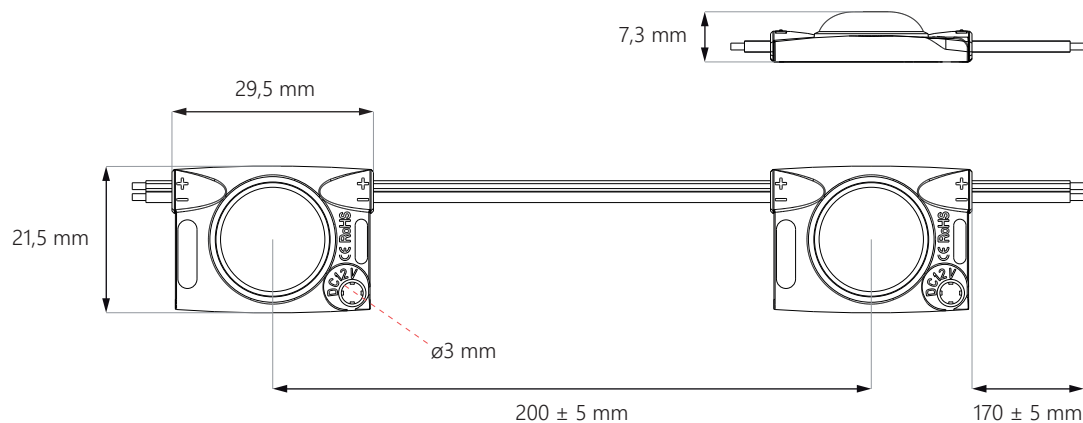

Flaga 1.0W-24V

7-15 cm

betűdobozok / dobozok / feszített álmennyezet

24V
DC

IP67

5^É
garancia

- legjobb **feszített fóliás álmennyezethez**
- áram **stabilizáció**
- alkalmas **bel- és kültérre**
- modulok darabszáma füzérben: **30 db.**

MÉRETEK