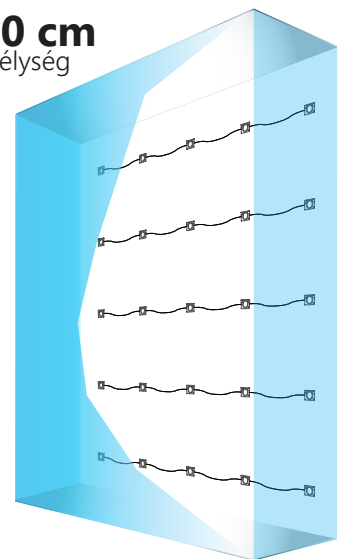

Felület: **1 m²**
Elosztás: **11 cm**
Modulok száma: **90 db.**
Össz fény: **5 580 lm**
Teljesítmény felvétel: **58,5 W**

10 cm
mélység