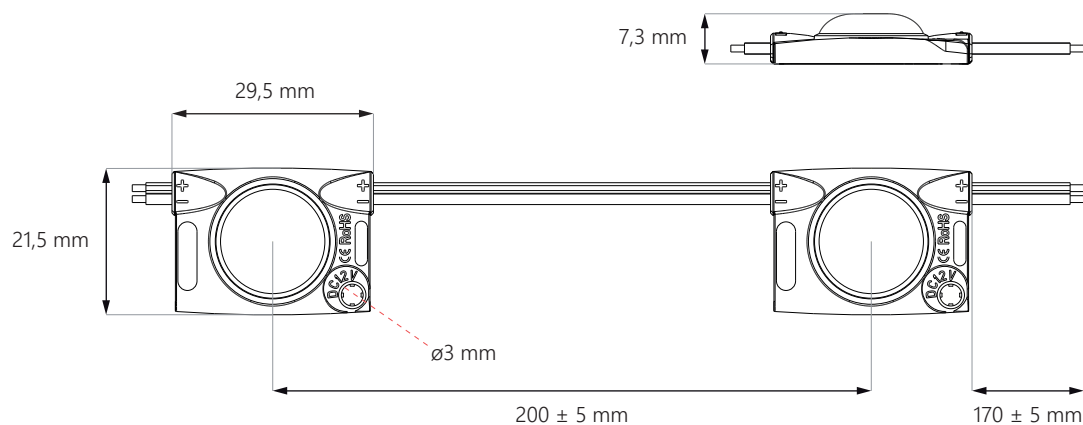

Flaga 0.65W

4-10 cm

betűdobozok / dobozok

12V
DC

IP67

5^É
garancia

- **nappali/éjszakai** kivilágítású betűdobozokhoz a legjobb
- áram **stabilizáció**
- alkalmas **bel- és kültérre**
- modulok darabszáma füzérben: **30 db.**

MÉRETEK