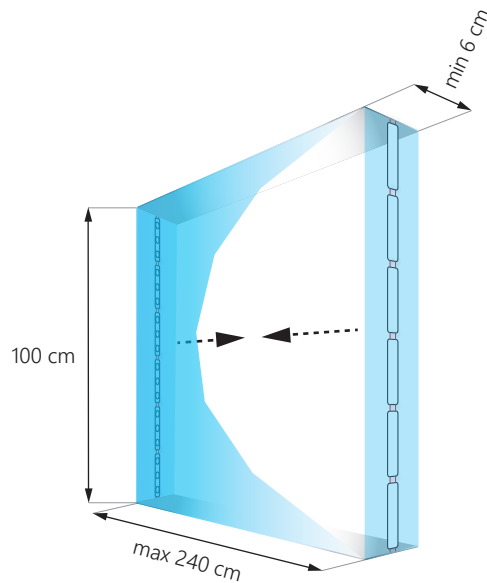

MÉRETEK

* max távolság függ egyéb körülményektől, felhasznált anyagoktól, doboz mélységétől

Elypso 7.0W

BEKÖTÉSI SÉMA

végéről történő betáplálás esetén **max 10 db.**

középből történő betáplálás esetén **max 20 db.**

MŰSZAKI PARAMÉTEREK

Tápfeszültség	12V DC
Modul energia felvétele	7,0 W
Fűzér energia felvétele	70 W
CRI	≥82
Világítási szög	40° x 10°
Áram stabilizáció	NEM
Sötétítési lehetőség vezérlővel	IGEN
Méreték (hossz x széles x mély)	150 x 30 x 14 mm
Vezeték hossz	110 ± 5 mm
Modul hossza vezetékkel együtt	260 mm
Fűzér hossza	2,6 m
Modulok száma 1 fm-ben	3,85 db.
Élettartam	~50 000 óra
Üzemi hőmérséklet	-25°C ÷ +55°C
IP védetség	IP67
Megfelel szabványoknak	CE / RoHS / WEEE / UL
Garancia	5 év

CCT / SZINÁRNYALAT*

Rövidítés	Fény színárnyalata	CCT
PW	tiszta fehér	~5 000K
WH	nappali fehér	~6 500K

* részleteket kereskedőknél lehet érdeklődni

Elypso 7.0W

ALKALMAZÁS

előnyös **6-12 cm** mély dobozokhoz és előre-hátra **9-15 cm** mély szemaforokhoz