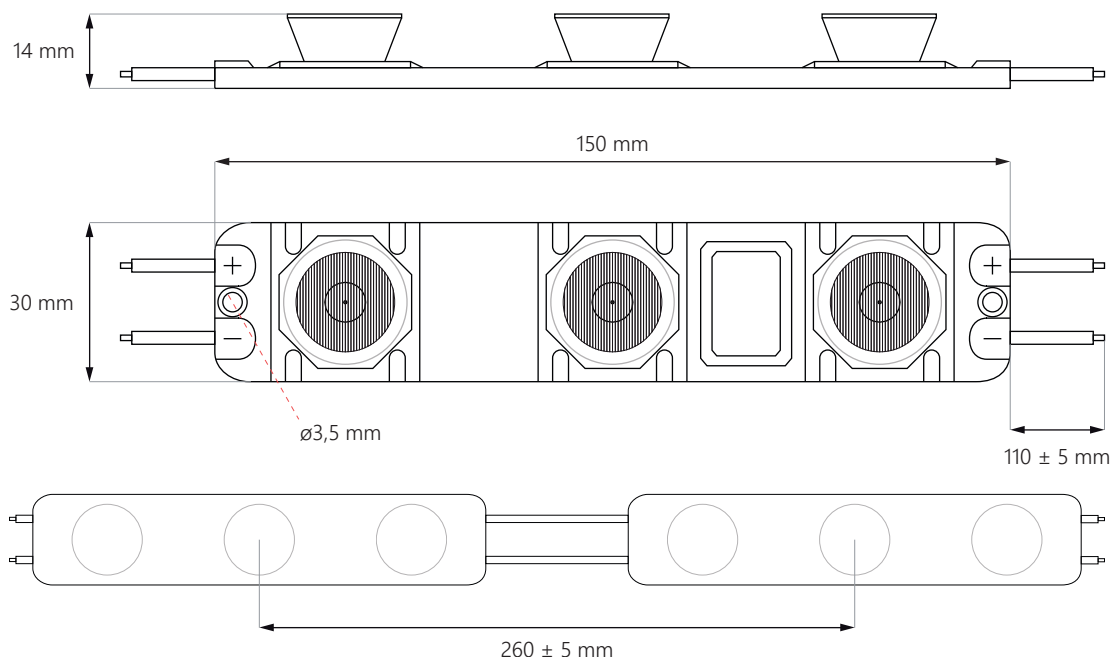

Elypso 7.0W

6-12 cm
előre világító dobozok

9-15 cm
két oldalra világító dobozok

12V
DC

IP67

5
ÉV
garancia

- áram **stabilizáció**
- megvilágít **2,4 m-ig***
- szerelés **peremekre**
- egy- **vagy két oldalon világító** dobozokhoz
- alkalmas **bel- és kültérre**
- modulok darabszáma füzérben: **10 db.**

MÉRETEK

* max távolság függ egyéb körülményektől, felhasznált anyagoktól, doboz mélységétől

Elypso 7.0W

BEKÖTÉSI SÉMA

végéről történő betáplálás esetén **max 10 db.**

középből történő betáplálás esetén **max 20 db.**

MŰSZAKI PARAMÉTEREK

Tápfeszültség	12V DC
Modul energia felvétele	7,0 W
Fűzér energia felvétele	70 W
CRI	≥82
Világítási szög	40° x 10°
Áram stabilizáció	NEM
Sötétítési lehetőség vezérlővel	IGEN
Méreték (hossz x széles x mély)	150 x 30 x 14 mm
Vezeték hossz	110 ± 5 mm
Modul hossza vezetékkel együtt	260 mm
Fűzér hossza	2,6 m
Modulok száma 1 fm-ben	3,85 db.
Élettartam	~50 000 óra
Üzemi hőmérséklet	-25°C ÷ +55°C
IP védetség	IP67
Megfelel szabványoknak	CE / RoHS / WEEE / UL
Garancia	5 év

Modulok száma: **12 db.**
Össz fény: **6 960 lm**
Teljesítmény felvétel: **84 W**

Megjegyzés: Szükséges darabszám szorosan összefügg az eseti kidolgozásban alkalmazott anyagoktól és az elérni kívánt effektustól.