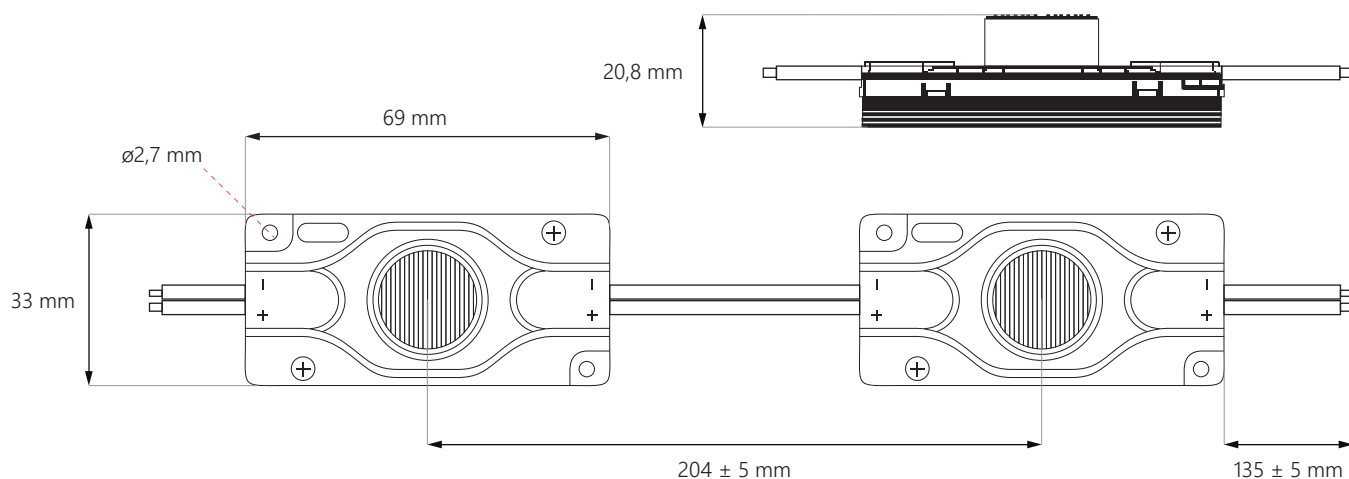

Elypso 4.5W

12-25 cm
előre világító dobozok

15-30 cm
két oldalra világító dobozok

12V
DC

IP67

5
ÉV
garancia

- áram **stabilizáció**
- megvilágít **4 m-ig***
- szerelés **peremekre**
- egy- **vagy két oldalon világító** dobozokhoz
- beépített **hűtőborda**
- alkalmas **bel- és kültérre**
- modulok darabszáma füzérben: **15 db.**
(**vágható 3 darabonként**)

MÉRETEK

* max távolság függ egyéb körülményektől, felhasznált anyagoktól, doboz mélységétől

Elypso 4.5W

BEKÖTÉSI SÉMA

végéről történő betáplálás esetén **max 15 db.**

középből történő betáplálás esetén **max 30 db.**

MŰSZAKI PARAMÉTEREK

Tápfeszültség	12V DC
Modul energia felvétele	4,5 W
Fűzér energia felvétele	67,5 W
CRI	≥82
Világítási szög	55° x 15°
Áram stabilizáció	NEM
Sötétítési lehetőség vezérlővel	NEM
Méret (hossz x széles x mély)	69 x 33 x 20,8 mm
Vezeték hossz	135 ± 5 mm
Modul hossza vezetékkel együtt	204 mm
Fűzér hossza	3,06 m
Modulok száma 1 fm-ben	4,9 db.
Élettartam	~50 000 óra
Üzemi hőmérséklet	-40°C ÷ +60°C
IP védetség	IP67
Megfelel szabványoknak	CE / RoHS / WEEE / UL
Garancia	5 év

Modulok száma: **16 db.**
Össz fény: **6 400 lm**
Teljesítmény felvétel: **72 W**

Megjegyzés: Szükséges darabszám szorosan összefügg az eseti kidolgozásban alkalmazott anyagoktól és az elérni kívánt effektustól.