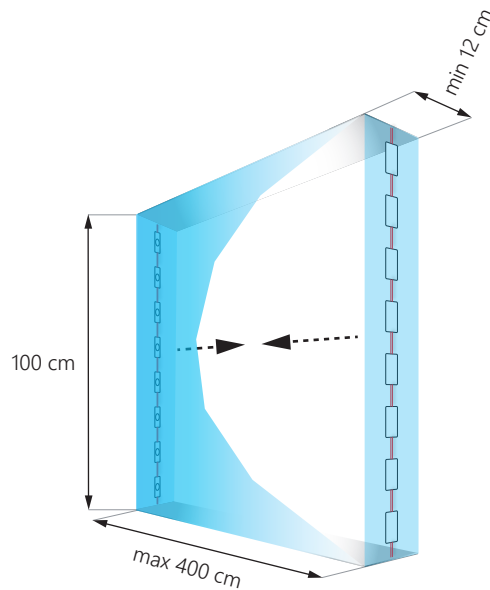

Elypso 4.5W

12-25 cm
előre világító dobozok

15-30 cm
két oldalra világító dobozok

12V
DC

IP67

5
ÉV
garancia

- áram **stabilizáció**
- megvilágít **4 m-ig***
- szerelés **peremekre**
- egy- **vagy két oldalon világító** dobozokhoz
- beépített **hűtőborda**
- alkalmas **bel- és kültérre**
- modulok darabszáma füzérben: **15 db.**
(**vágható 3 darabonként**)

MÉRETEK

* max távolság függ egyéb körülményektől, felhasznált anyagoktól, doboz mélységétől

Elypso 4.5W

BEKÖTÉSI SÉMA

végéről történő betáplálás esetén **max 15 db.**

középből történő betáplálás esetén **max 30 db.**

MŰSZAKI PARAMÉTEREK

Tápfeszültség	12V DC
Modul energia felvétele	4,5 W
Fűzér energia felvétele	67,5 W
CRI	≥82
Világítási szög	55° x 15°
Áram stabilizáció	NEM
Sötétítési lehetőség vezérlővel	NEM
Méret (hossz x széles x mély)	69 x 33 x 20,8 mm
Vezeték hossz	135 ± 5 mm
Modul hossza vezetékkel együtt	204 mm
Fűzér hossza	3,06 m
Modulok száma 1 fm-ben	4,9 db.
Élettartam	~50 000 óra
Üzemi hőmérséklet	-40°C ÷ +60°C
IP védetség	IP67
Megfelel szabványoknak	CE / RoHS / WEEE / UL
Garancia	5 év

CCT / SZINÁRNYALAT*

Rövidítés	Fény színárnyalata	CCT
WH	nappali fehér	~6 500K

* részleteket kereskedőknél lehet érdeklődni

Elypso 4.5W

ALKALMAZÁS

előnyös **12-25 cm** mély dobozokhoz és előre-hátra **15-30 cm** mély szemaforokhoz