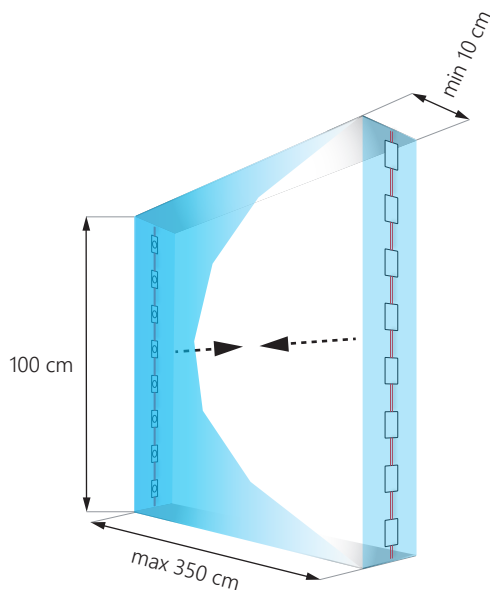

Elypso 3.0W

10-16 cm
előre világító dobozok

12-20 cm
két oldalra világító dobozok

12V
DC

IP67

5
ÉV
garancia

- áram **stabilizáció**
- megvilágít **3,5 m-ig***
- szerelés **peremekre**
- egy- **vagy két oldalon világító** dobozokhoz
- beépített **hűtőborda**
- alkalmas **bel- és kültérre**
- modulok darabszáma füzérben: **20 db.**

MÉRETEK

* max távolság függ egyéb körülményektől, felhasznált anyagoktól, doboz mélységétől

Elypso 3.0W

BEKÖTÉSI SÉMA

végéről történő betáplálás esetén **max 20 db.**

középből történő betáplálás esetén **max 40 db.**

MŰSZAKI PARAMÉTEREK

Tápfeszültség	12V DC
Modul energia felvétele	3,0 W
Fűzér energia felvétele	60 W

CRI	≥82
Világítási szög	55° x 15°
Áram stabilizáció	IGEN
Sötétítési lehetőség vezérlővel	IGEN

Méreték (hossz x széles x mély)	57 x 30 x 19,2 mm
Vezeték hossz	143 ± 5 mm
Modul hossza vezetékkel együtt	200 mm
Fűzér hossza	4 m
Modulok száma 1 fm-ben	5 db.

* részleteket kereskedőknél lehet érdeklődni

Elypso 3.0W

ALKALMAZÁS

előnyös **10-16 cm** mély dobozokhoz és előre-hátra **12-20 cm** mély szemaforokhoz

Modulok száma: **16 db.**
Össz fény: **4 288 lm**
Teljesítmény felvétel: **48 W**