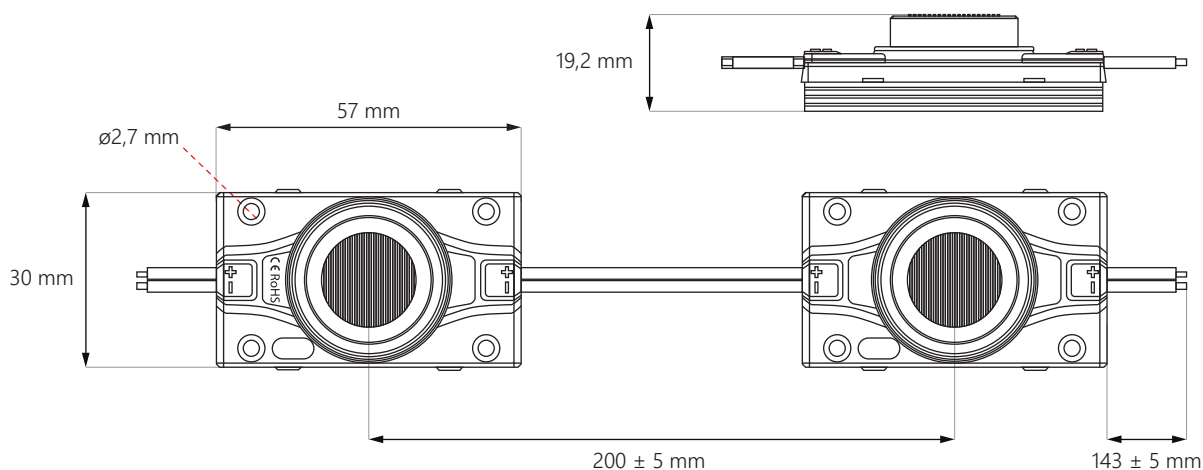

Elypso 3.0W

10-16 cm
előre világító dobozok

12-20 cm
két oldalra világító dobozok

12V
DC

IP67

5
ÉV
garancia

- áram **stabilizáció**
- megvilágít **3,5 m-ig***
- szerelés **peremekre**
- egy- **vagy két oldalon világító** dobozokhoz
- beépített **hűtőborda**
- alkalmas **bel- és kültérre**
- modulok darabszáma füzérben: **20 db.**

MÉRETEK

* max távolság függ egyéb körülményektől, felhasznált anyagoktól, doboz mélységétől

Elypso 3.0W

BEKÖTÉSI SÉMA

végéről történő betáplálás esetén **max 20 db.**

középből történő betáplálás esetén **max 40 db.**

MŰSZAKI PARAMÉTEREK

Tápfeszültség	12V DC
Modul energia felvétele	3,0 W
Fűzér energia felvétele	60 W

CRI	≥82
Világítási szög	55° x 15°
Áram stabilizáció	IGEN
Sötétítési lehetőség vezérlővel	IGEN

Méreték (hossz x széles x mély)	57 x 30 x 19,2 mm
Vezeték hossz	143 ± 5 mm
Modul hossza vezetékkel együtt	200 mm
Fűzér hossza	4 m
Modulok száma 1 fm-ben	5 db.

* részleteket kereskedőknél lehet érdeklődni

Elypso 3.0W

ALKALMAZÁS

előnyös **10-16 cm** mély dobozokhoz és előre-hátra **12-20 cm** mély szemaforokhoz

Modulok száma: **16 db.**
Össz fény: **4 288 lm**
Teljesítmény felvétel: **48 W**