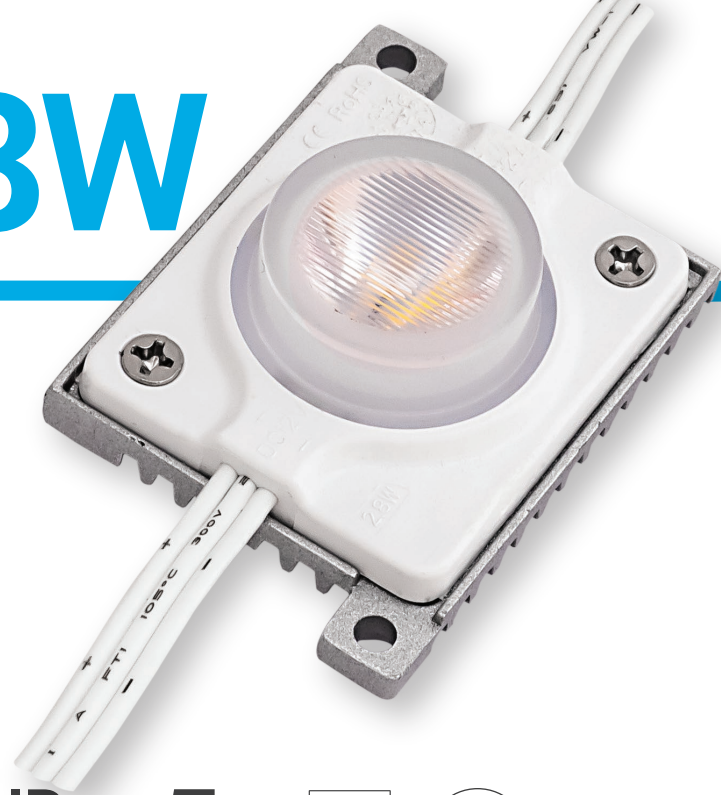

Elypso 2.8W

10-14 cm
előre világító dobozok

12-18 cm
két oldalra világító dobozok

12V
DC

IP67

5
ÉV
garancia

- áram **stabilizáció**
- megvilágít **3 m-ig***
- szerelés **peremekre**
- egy- **vagy két oldalon világító** dobozokhoz
- beépített **hűtőborda**
- alkalmas **bel- és kültérre**
- modulok darabszáma füzérben: **18 db.**
(**vágható 3 darabonként**)

MÉRETEK

* max távolság függ egyéb körülményektől, felhasznált anyagoktól, doboz mélységétől

Elypso 2.8W

BEKÖTÉSI SÉMA

végéről történő betáplálás esetén **max 18 db.**

középből történő betáplálás esetén **max 36 db.**

MŰSZAKI PARAMÉTEREK

Tápfeszültség	12V DC
Modul energia felvétele	2,8 W
Fűzér energia felvétele	50,4 W
CRI	≥82
Világítási szög	56° x 12°
Áram stabilizáció	NEM
Sötétítési lehetőség vezérlővel	NEM
Méret (hossz x széles x mély)	56,5 x 38,8 x 17,7 mm
Vezeték hossz	140 ± 5 mm
Modul hossza vezetékkel együtt	196 mm
Fűzér hossza	3,53 m
Modulok száma 1 fm-ben	5,1 db.
Élettartam	~50 000 óra
Üzemi hőmérséklet	-40°C ÷ +60°C
IP védetség	IP67
Megfelel szabványoknak	CE / RoHS / WEEE / UL
Garancia	5 év

CCT / SZINÁRNYALAT*

Rövidítés	Fény színárnyalata	CCT
WW	fehér meleg	~3 000K

* részleteket kereskedőknél lehet érdeklődni

Elypso 2.8W

ALKALMAZÁS

előnyös **10-14 cm** mély dobozokhoz és előre-hátra **12-18 cm** mély szemaforokhoz