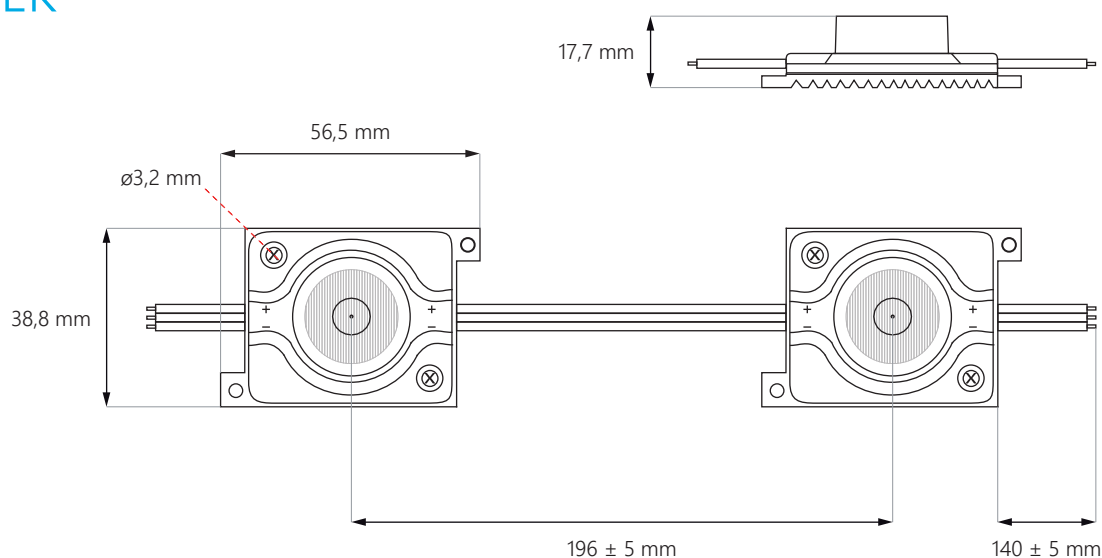

Elypso 2.8W

10-14 cm
előre világító dobozok

12-18 cm
két oldalra világító dobozok

12V
DC

IP67

5
ÉV
garancia

- áram **stabilizáció**
- megvilágít **3 m-ig***
- szerelés **peremekre**
- egy- **vagy két oldalon világító** dobozokhoz
- beépített **hűtőborda**
- alkalmas **bel- és kültérre**
- modulok darabszáma füzérben: **18 db.**
(**vágható 3 darabonként**)

MÉRETEK

* max távolság függ egyéb körülményektől, felhasznált anyagoktól, doboz mélységétől

Elypso 2.8W

BEKÖTÉSI SÉMA

végéről történő betáplálás esetén **max 18 db.**

középből történő betáplálás esetén **max 36 db.**

MŰSZAKI PARAMÉTEREK

Tápfeszültség	12V DC
Modul energia felvétele	2,8 W
Fűzér energia felvétele	50,4 W
CRI	≥82
Világítási szög	56° x 12°
Áram stabilizáció	NEM
Sötétítési lehetőség vezérlővel	NEM
Méret (hossz x széles x mély)	56,5 x 38,8 x 17,7 mm
Vezeték hossz	140 ± 5 mm
Modul hossza vezetékkel együtt	196 mm
Fűzér hossza	3,53 m
Modulok száma 1 fm-ben	5,1 db.
Élettartam	~50 000 óra
Üzemi hőmérséklet	-40°C ÷ +60°C
IP védetség	IP67
Megfelel szabványoknak	CE / RoHS / WEEE / UL
Garancia	5 év

Modulok száma: **18 db.**
Össz fény: **3 600 lm**
Teljesítmény felvétel: **50,4 W**

Megjegyzés: Szükséges darabszám szorosan összefügg az eseti kidolgozásban alkalmazott anyagoktól és az elérni kívánt effektustól.