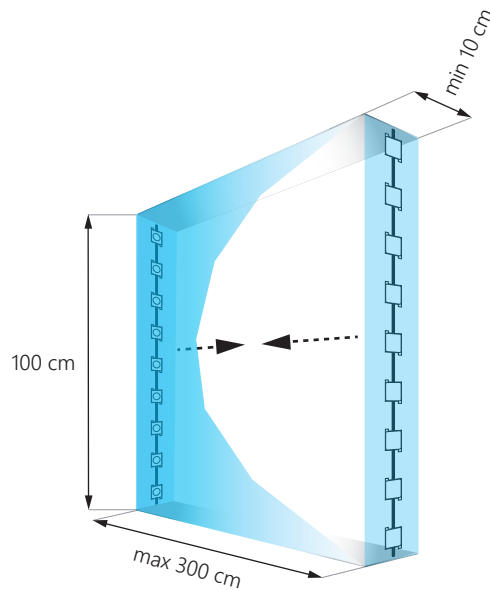

MÉRETEK

* max távolság függ egyéb körülményektől, felhasznált anyagoktól, doboz mélységétől

Elypso 2.8W

BEKÖTÉSI SÉMA

végéről történő betáplálás esetén **max 18 db.**

középből történő betáplálás esetén **max 36 db.**

MŰSZAKI PARAMÉTEREK

Tápfeszültség	12V DC
Modul energia felvétele	2,8 W
Fűzér energia felvétele	50,4 W
CRI	≥82
Világítási szög	56° x 12°
Áram stabilizáció	NEM
Sötétítési lehetőség vezérlővel	NEM
Méret (hossz x széles x mély)	56,5 x 38,8 x 17,7 mm
Vezeték hossz	140 ± 5 mm
Modul hossza vezetékkel együtt	196 mm
Fűzér hossza	3,53 m
Modulok száma 1 fm-ben	5,1 db.
Élettartam	~50 000 óra
Üzemi hőmérséklet	-40°C ÷ +60°C
IP védetség	IP67
Megfelel szabványoknak	CE / RoHS / WEEE / UL
Garancia	5 év

CCT / SZINÁRNYALAT*

Rövidítés	Fény színárnyalata	CCT
WW	fehér meleg	~3 000K

* részleteket kereskedőknél lehet érdeklődni

Elypso 2.8W

ALKALMAZÁS

előnyös **10-14 cm** mély dobozokhoz és előre-hátra **12-18 cm** mély szemaforokhoz