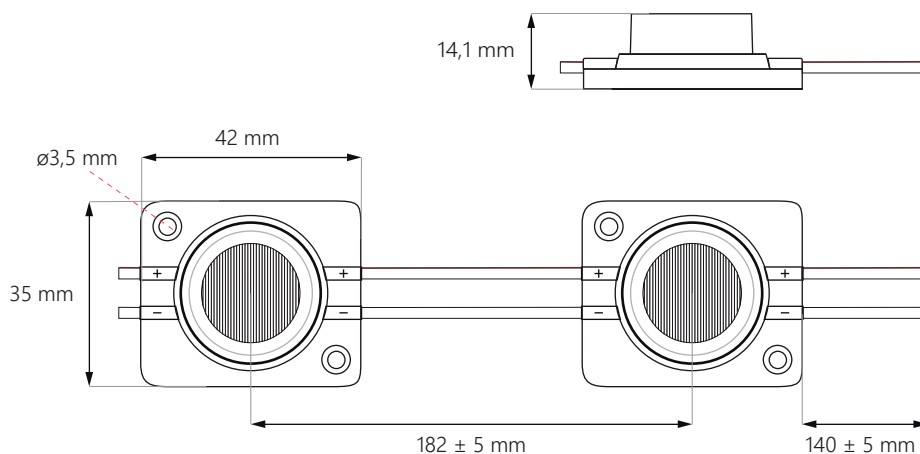

Elypso 1.5W

8-13 cm
előre világító dobozok

10-15 cm
két oldalra világító dobozok

- áram **stabilizáció**
- megvilágít **2 m-ig***
- szerelés **peremekre**
- egy- **vagy két oldalon világító** dobozokhoz
- alkalmas **bel- és kültérre**
- modulok darabszáma füzérben: **30 db.**

MÉRETEK

* max távolság függ egyéb körülményektől, felhasznált anyagoktól, doboz mélységétől

Elypso 1.5W

BEKÖTÉSI SÉMA

végéről történő betáplálás esetén **max 30 db.**

középből történő betáplálás esetén **max 60 db.**

MŰSZAKI PARAMÉTEREK

Tápfeszültség	12V DC
Modul energia felvétele	1,5 W
Fűzér energia felvétele	45 W
CRI	≥82
Világítási szög	56° x 12°
Áram stabilizáció	NEM
Sötétítési lehetőség vezérlővel	NEM
Méretek (hossz x széles x mély)	42 x 35 x 14,1 mm
Vezeték hossz	140 ± 5 mm
Modul hossza vezetékkel együtt	182 mm
Fűzér hossza	5,46 m
Modulok száma 1 fm-ben	5,5 db.
Élettartam	~50 000 óra
Üzemi hőmérséklet	-40°C ÷ +60°C
IP védetség	IP67
Megfelel szabványoknak	CE / RoHS / WEEE / UL
Garancia	5 év

ALKALMAZÁS

előnyös **8-13 cm** mély dobozokhoz és előre-hátra **10-15 cm** mély szemaforokhoz

Modulok száma: **20 db.**
Össz fény: **2 400 lm**
Teljesítmény felvétel: **30 W**

Megjegyzés: Szükséges darabszám szorosan összefügg az eseti kidolgozásban alkalmazott anyagoktól és az elérni kívánt effektustól.