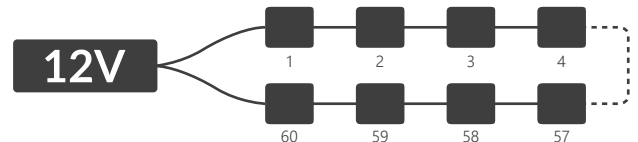

MÉRETEK

* max távolság függ egyéb körülményektől, felhasznált anyagoktól, doboz mélységétől

Elypso 1.5W

BEKÖTÉSI SÉMA

végéről történő betáplálás esetén **max 30 db.**

középből történő betáplálás esetén **max 60 db.**

MŰSZAKI PARAMÉTEREK

Tápfeszültség	12V DC
Modul energia felvétele	1,5 W
Fűzér energia felvétele	45 W
CRI	≥82
Világítási szög	56° x 12°
Áram stabilizáció	NEM
Sötétítési lehetőség vezérlővel	NEM
Méretek (hossz x széles x mély)	42 x 35 x 14,1 mm
Vezeték hossz	140 ± 5 mm
Modul hossza vezetékkel együtt	182 mm
Fűzér hossza	5,46 m
Modulok száma 1 fm-ben	5,5 db.
Élettartam	~50 000 óra
Üzemi hőmérséklet	-40°C ÷ +60°C
IP védetség	IP67
Megfelel szabványoknak	CE / RoHS / WEEE / UL
Garancia	5 év