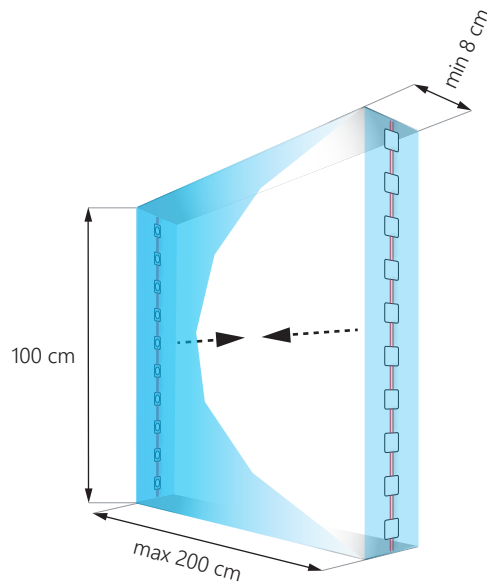

Elypso 1.5W

8-13 cm
előre világító dobozok

10-15 cm
két oldalra világító dobozok

- áram **stabilizáció**
- megvilágít **2 m-ig***
- szerelés **peremekre**
- egy- **vagy két oldalon világító** dobozokhoz
- alkalmas **bel- és kültérre**
- modulok darabszáma füzérben: **30 db.**

MÉRETEK

* max távolság függ egyéb körülményektől, felhasznált anyagoktól, doboz mélységétől

Elypso 1.5W

BEKÖTÉSI SÉMA

végéről történő betáplálás esetén **max 30 db.**

középből történő betáplálás esetén **max 60 db.**

MŰSZAKI PARAMÉTEREK

Tápfeszültség	12V DC
Modul energia felvétele	1,5 W
Fűzér energia felvétele	45 W
CRI	≥82
Világítási szög	56° x 12°
Áram stabilizáció	NEM
Sötétítési lehetőség vezérlővel	NEM
Méretek (hossz x széles x mély)	42 x 35 x 14,1 mm
Vezeték hossz	140 ± 5 mm
Modul hossza vezetékkel együtt	182 mm
Fűzér hossza	5,46 m
Modulok száma 1 fm-ben	5,5 db.
Élettartam	~50 000 óra
Üzemi hőmérséklet	-40°C ÷ +60°C
IP védetség	IP67
Megfelel szabványoknak	CE / RoHS / WEEE / UL
Garancia	5 év

ALKALMAZÁS

előnyös **8-13 cm** mély dobozokhoz és előre-hátra **10-15 cm** mély szemaforokhoz

Modulok száma: **20 db.**
Össz fény: **2 400 lm**
Teljesítmény felvétel: **30 W**

Megjegyzés: Szükséges darabszám szorosan összefügg az eseti kidolgozásban alkalmazott anyagoktól és az elérni kívánt effektustól.