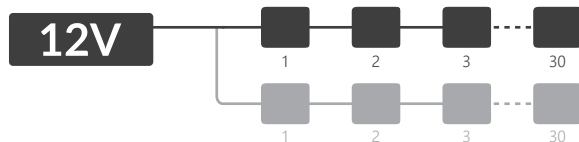

Elypso 1.5W

8-13 cm
előre világító dobozok

10-15 cm
két oldalra világító dobozok

- áram **stabilizáció**
- megvilágít **2 m-ig***
- szerelés **peremekre**
- egy- **vagy két oldalon világító** dobozokhoz
- alkalmas **bel- és kültérre**
- modulok darabszáma füzérben: **30 db.**

MÉRETEK

* max távolság függ egyéb körülményektől, felhasznált anyagoktól, doboz mélységétől

Elypso 1.5W

BEKÖTÉSI SÉMA

végéről történő betáplálás esetén **max 30 db.**

középből történő betáplálás esetén **max 60 db.**

MŰSZAKI PARAMÉTEREK

Tápfeszültség	12V DC
Modul energia felvétele	1,5 W
Fűzér energia felvétele	45 W
CRI	≥82
Világítási szög	56° x 12°
Áram stabilizáció	NEM
Sötétítési lehetőség vezérlővel	NEM
Méretek (hossz x széles x mély)	42 x 35 x 14,1 mm
Vezeték hossz	140 ± 5 mm
Modul hossza vezetékkel együtt	182 mm
Fűzér hossza	5,46 m
Modulok száma 1 fm-ben	5,5 db.
Élettartam	~50 000 óra
Üzemi hőmérséklet	-40°C ÷ +60°C
IP védetség	IP67
Megfelel szabványoknak	CE / RoHS / WEEE / UL
Garancia	5 év