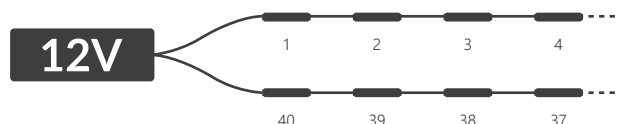

## BEKÖTÉSI SÉMA

végéről történő betáplálás esetén **max 40 db.**

középből történő betáplálás esetén **max 80 db.**