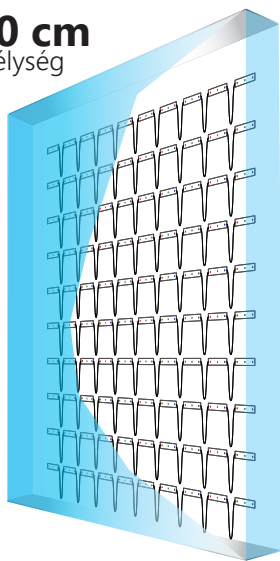

## MŰSZAKI PARAMÉTEREK

Tápfeszültség	12V DC
Modul energia felvétele	0,96 W
Fűzér energia felvétele	19,2 W

CRI	≥82
Világítási szög	160°
Áram stabilizáció	NEM
Sötétítési lehetőség vezérlővel	IGEN

Méreték (hossz x széles x mély)	85 x 15,5 x 7,6 mm
Vezeték hossz	93 ± 5 mm
Modul hossza vezetékkel együtt	178 mm
Fűzér hossza	3,56 m
Modulok száma 1 fm-ben	5,6 db.

## CCT / SZINÁRNYALAT\*

Rövidítés	Fény színárnyalata	Fényáram	Hullámhossz / CCT
R	piros	7 lm	630-640 nm
G	zöld	10 lm	510-520 nm
B	kék	2,5 lm	460-470 nm
W	fehér	18 lm	~6 500K

## ALKALMAZÁS

előnyös betűkhöz és **10-20 cm** mély dobozokhoz

**10 cm**  
mélység

Felület: **1 m<sup>2</sup>**  
Elosztás: **10 cm**  
Modulok száma: **100 db.**  
Teljesítmény felvétel: **192 W**

**12 cm**  
mélység