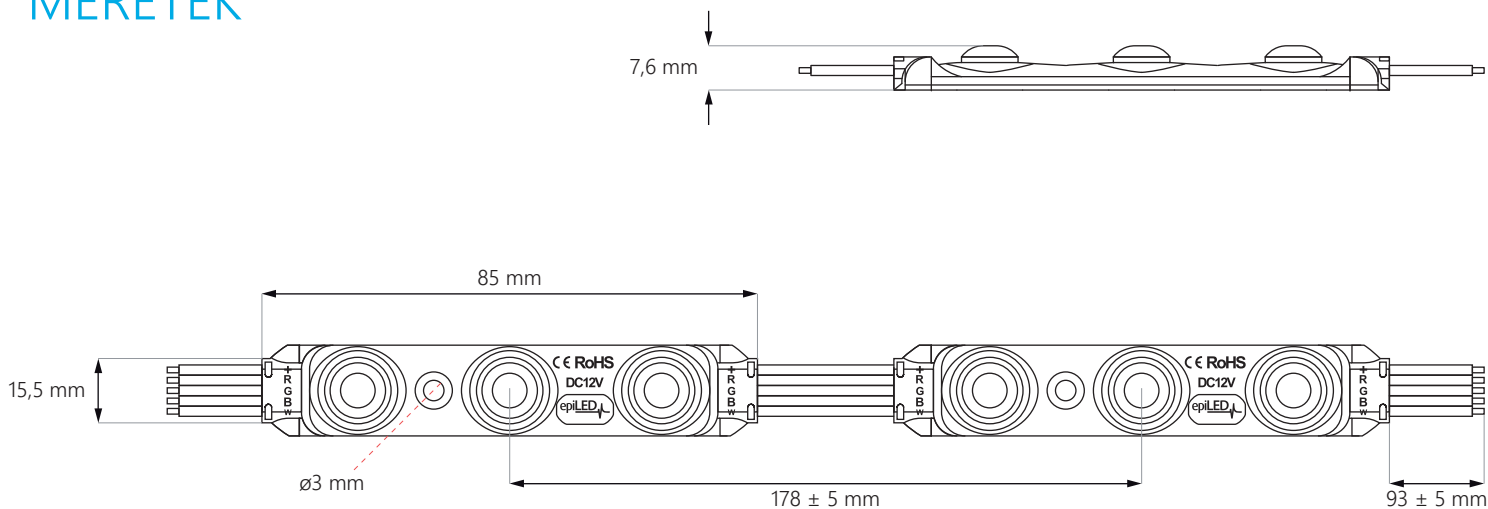

Disco RGBW

10-20 cm
betűdobozok / dobozok

12V
DC

IP67

3^É
garancia

- díszvilágításhoz
- alkalmas **bel- és kültérre**
- modulok darabszáma füzérben: **20 db.**

MÉRETEK