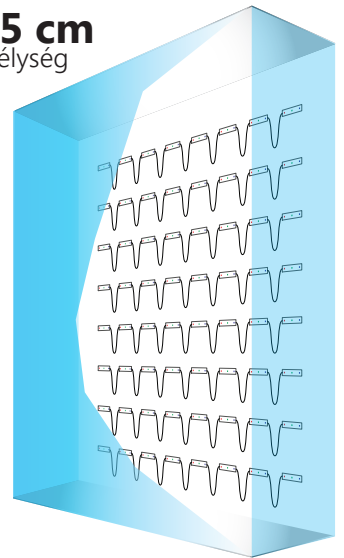

Disco RGB

ALKALMAZÁS

előnyös betükhöz és **10-20 cm** mély dobozokhoz

10 cm
mélység

Felület: **1 m²**
Elosztás: **10 cm**
Modulok száma: **200 db.**
Teljesítmény felvétel: **72 W**

12 cm
mélység

Felület: **1 m²**
Elosztás: **12 cm**
Modulok száma: **64 db.**
Teljesítmény felvétel: **46,08 W**

15 cm
mélység

Felület: **1 m²**
Elosztás: **12 cm**
Modulok száma: **64 db.**
Teljesítmény felvétel: **46,08 W**

Megjegyzés: Szükséges darabszám szorosan összefügg az eseti kidolgozásban alkalmazott anyagoktól és az elérni kívánt effektustól.