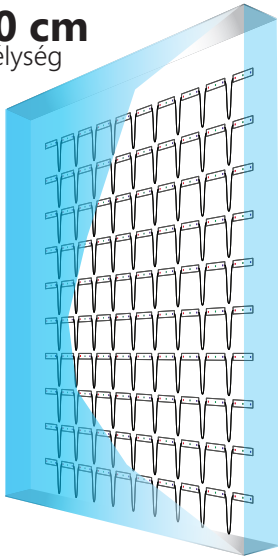

CRI	≥82
Világítási szög	120°
Áram stabilizáció	IGEN
Sötétítési lehetőség vezérlővel	IGEN

Méreték (hossz x széles x mély)	66 x 15 x 4,9 mm
Vezeték hossz	110 ± 5 mm
Modul hossza vezetékkel együtt	176 mm
Fűzér hossza	3,52 m
Modulok száma 1 fm-ben	5,7 db.

Disco RGB

ALKALMAZÁS

előnyös betükhöz és **10-20 cm** mély dobozokhoz

10 cm
mélység

Felület: **1 m²**
Elosztás: **10 cm**
Modulok száma: **200 db.**
Teljesítmény felvétel: **72 W**

12 cm
mélység

Felület: **1 m²**
Elosztás: **12 cm**
Modulok száma: **64 db.**
Teljesítmény felvétel: **46,08 W**

15 cm
mélység

Felület: **1 m²**
Elosztás: **12 cm**
Modulok száma: **64 db.**
Teljesítmény felvétel: **46,08 W**

Megjegyzés: Szükséges darabszám szorosan összefügg az eseti kidolgozásban alkalmazott anyagoktól és az elérni kívánt effektustól.