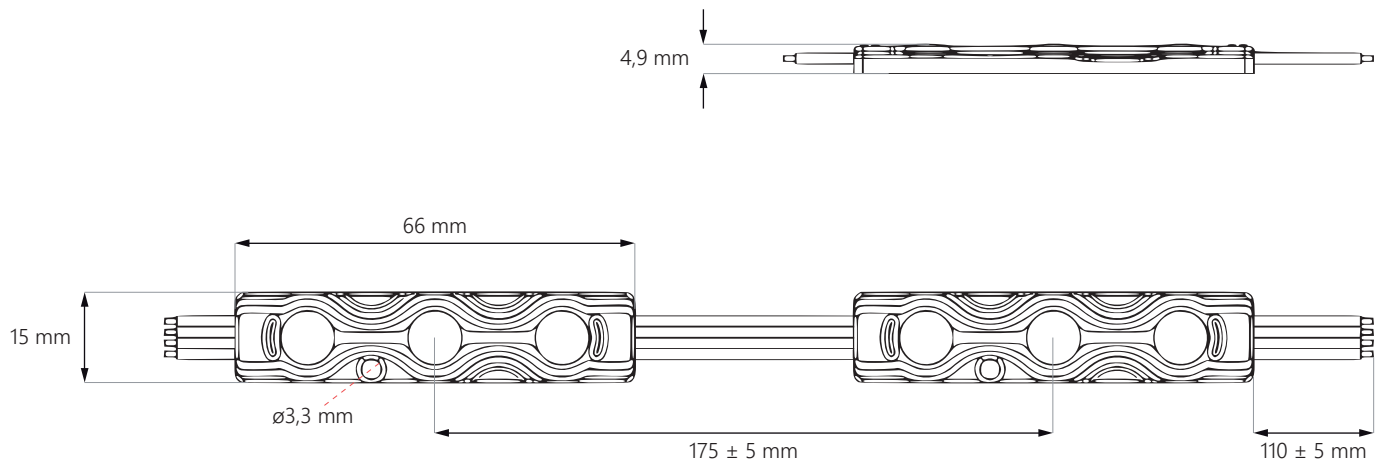

Disco RGB

10-20 cm
betűdobozok / dobozok

12V
DC

IP
67

5^{EV}
garancia

- díszvilágításhoz
- áram **stabilizáció**
- alkalmas **bel- és kültérre**
- modulok darabszáma füzérben: **20 db.**

MÉRETEK

Disco RGB

BEKÖTÉSI SÉMA

végéről történő betáplálás esetén **max 20 db.**

középből történő betáplálás esetén **max 40 db.**

MŰSZAKI PARAMÉTEREK

Tápfeszültség	12V DC
Modul energia felvétele	0,72 W
Fűzér energia felvétele	14,4 W

CRI	≥82
Világítási szög	120°
Áram stabilizáció	IGEN
Sötétítési lehetőség vezérlővel	IGEN

Méreték (hossz x széles x mély)	66 x 15 x 4,9 mm
Vezeték hossz	110 ± 5 mm
Modul hossza vezetékkel együtt	176 mm
Fűzér hossza	3,52 m
Modulok száma 1 fm-ben	5,7 db.

15 cm
mélység

Felület: **1 m²**
Elosztás: **12 cm**
Modulok száma: **64 db.**
Teljesítmény felvétel: **46,08 W**

Megjegyzés: Szükséges darabszám szorosan összefügg az eseti kidolgozásban alkalmazott anyagoktól és az elérni kívánt effektustól.