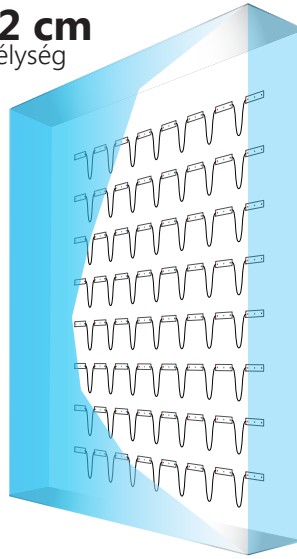

Disco RGB

ALKALMAZÁS

előnyös betükhöz és **10-20 cm** mély dobozokhoz

10 cm
mélység

Felület: **1 m²**
Elosztás: **10 cm**
Modulok száma: **200 db.**
Teljesítmény felvétel: **72 W**

12 cm
mélység

Felület: **1 m²**
Elosztás: **12 cm**
Modulok száma: **64 db.**
Teljesítmény felvétel: **46,08 W**

15 cm
mélység

Felület: **1 m²**
Elosztás: **12 cm**
Modulok száma: **64 db.**
Teljesítmény felvétel: **46,08 W**

Megjegyzés: Szükséges darabszám szorosan összefügg az eseti kidolgozásban alkalmazott anyagoktól és az elérni kívánt effektustól.