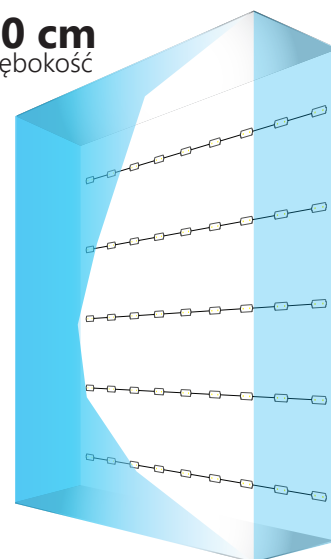

Powierzchnia: **1 m²**
Rozstaw: **16 cm**
Ilość modułów: **54 szt.**
Łączna jasność: **2862 lm**
Pobór mocy: **25,92 W**

10 cm
głębokość