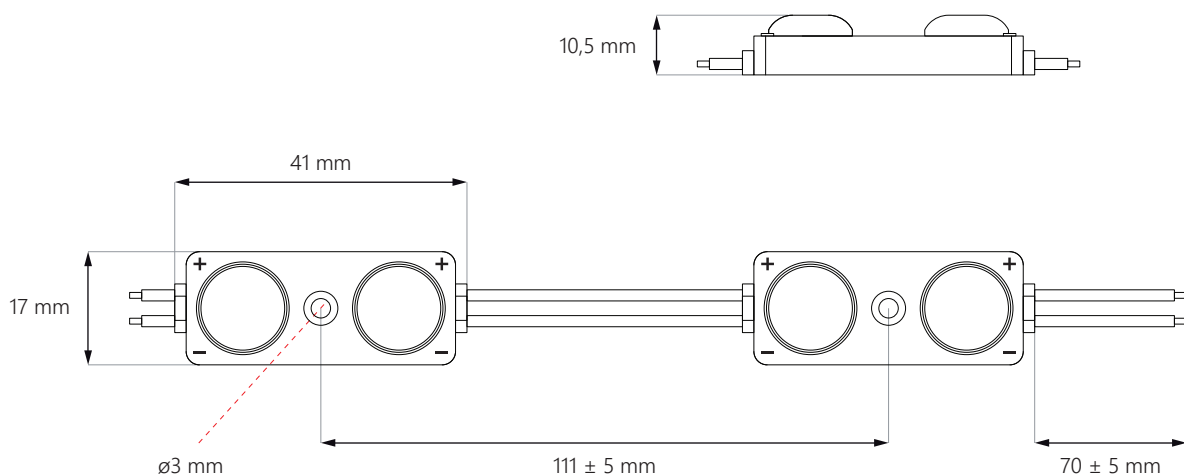

## WYMIARY

Wymiary modułu (dł. x szer. x gł.)	41 x 17 x 10,5 mm
Długość przewodu	70 ± 5 mm
Długość modułu wraz z przewodem	111 mm
Długość całej wiązki	4,44 m
Ilość modułów na 1 metrze	9 szt.

Żywotność	~50000 godz.
Temperatura pracy	od -25°C do +55°C
Stopień ochrony IP	IP67
Zgodność z normami	CE / RoHS / WEEE / UL
Gwarancja	5 lat

## ZASTOSOWANIE

najlepszy do liter blokowych i kasetonów o głębokości **5-12 cm**

**5 cm**  
głębokość

Powierzchnia: **1 m<sup>2</sup>**  
Rozstaw: **10 cm**  
Ilość modułów: **100 szt.**  
Łączna jasność: **5300 lm**  
Pobór mocy: **48 W**

**UWAGA: dokładna ilość modułów uzależniona jest od użytych materiałów i efektu jaki chcemy osiągnąć.  
Rozstaw – odległość między środkami modułów**