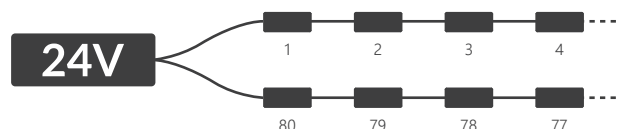

## WYMIARY

## SCHEMAT PODŁĄCZENIA

zasilanie jednostronne: **maks. 40 szt.**

zasilanie dwustronne: **maks. 80 szt.**

Wymiary modułu (dł. x szer. x gł.)	41 x 17 x 10,5 mm
Długość przewodu	70 ± 5 mm
Długość modułu wraz z przewodem	111 mm
Długość całej wiązki	4,44 m
Ilość modułów na 1 metrze	9 szt.

Żywotność	~50000 godz.
Temperatura pracy	od -25°C do +55°C
Stopień ochrony IP	IP67
Zgodność z normami	CE / RoHS / WEEE / UL
Gwarancja	5 lat