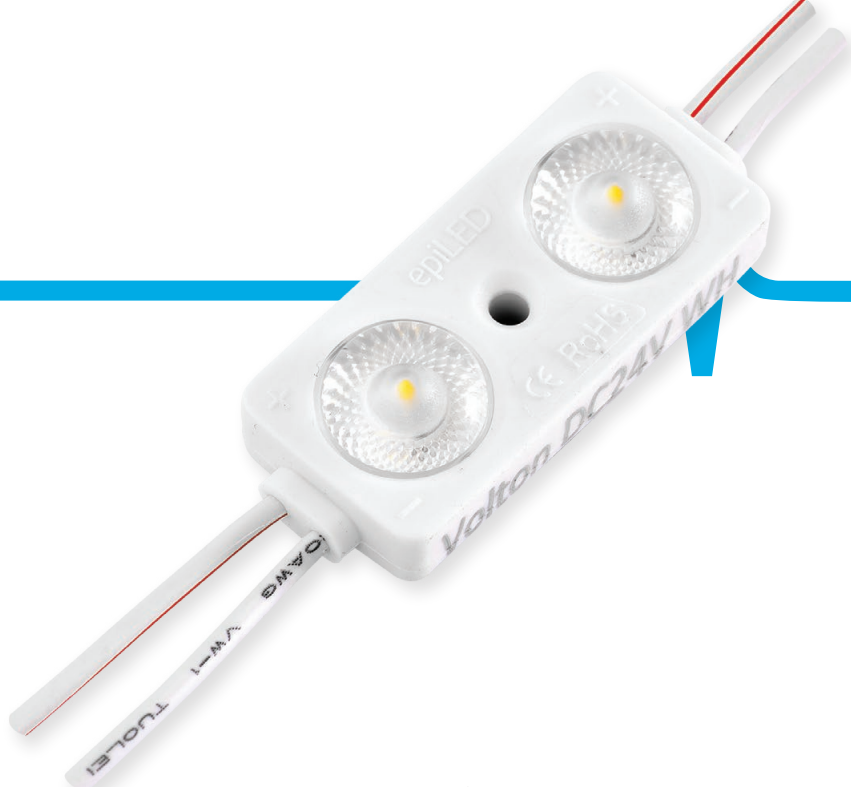

# Volton

5-12 cm

litery blokowe / kasetony

24V  
DC

IP  
67

5  
LAT  
gwarancji

- napięcie 24V dające **niskie spadki**
- **najwyższa** jakość
- **stabilizacja** prądowa
- do stosowania **wewnątrz i na zewnątrz**
- liczba modułów w wiązce: **40 szt.**

## DANE TECHNICZNE

Napięcie zasilające	24V DC
Moc modułu	0,48 W
Moc całej wiązki	19,2 W

Współczynnik oddania barw CRI	≥82
Kąt świecenia	170°
Stabilizacja prądowa	TAK
Możliwość ściemniania za pomocą sterownika	TAK

Wymiary modułu (dł. x szer. x gł.)	41 x 17 x 10,5 mm
Długość przewodu	70 ± 5 mm
Długość modułu wraz z przewodem	111 mm
Długość całej wiązki	4,44 m
Ilość modułów na 1 metrze	9 szt.

Żywotność	~50000 godz.
Temperatura pracy	od -25°C do +55°C
Stopień ochrony IP	IP67
Zgodność z normami	CE / RoHS / WEEE / UL
Gwarancja	5 lat

## ZASTOSOWANIE

najlepszy do liter blokowych i kasetonów o głębokości **5-12 cm**

**5 cm**  
głębokość

Powierzchnia: **1 m<sup>2</sup>**  
Rozstaw: **10 cm**  
Ilość modułów: **100 szt.**  
Łączna jasność: **5300 lm**  
Pobór mocy: **48 W**