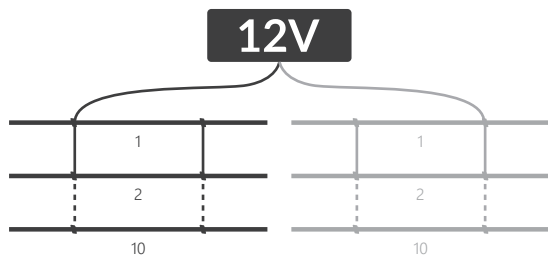

Planar Net 6.5W

SCHEMAT PODŁĄCZENIA

zasilanie jednostronne: **maks. 10 szt.**