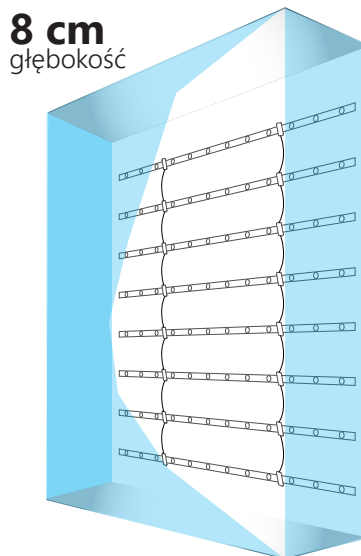

## ZASTOSOWANIE

najlepszy do liter blokowych i kasetonów o głębokości **6-15 cm**

Powierzchnia: **1 m<sup>2</sup>**  
Rozstaw: **10 cm**  
Ilość modułów: **10 szt.**  
Łączna jasność: **6000 lm**  
Pobór mocy: **65 W**