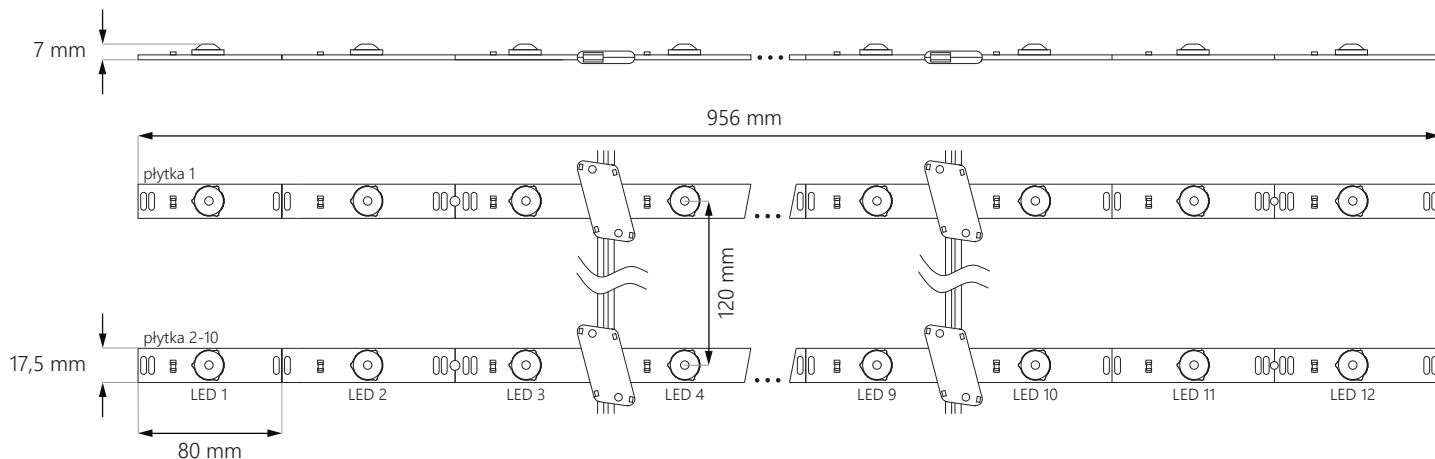

## WYMIARY

Wymiary modułu (dł. x szer. x gł.)	956 x 17,5 x 7 mm
Długość przewodu	120 ± 5 mm
Długość modułu wraz z przewodem	-
Długość całej wiązki	-
Ilość modułów na 1 metrze	1,05 szt.

Żywotność	~50000 godz.
Temperatura pracy	od -25°C do +55°C
Stopień ochrony IP	IP20
Zgodność z normami	CE / RoHS / WEEE / UL
Gwarancja	3 lata

Powierzchnia: **1 m<sup>2</sup>**  
Rozstaw: **12 cm**  
Ilość modułów: **8 szt.**  
Łączna jasność: **4800 lm**  
Pobór mocy: **78 W**

**UWAGA:** dokładna ilość modułów uzależniona jest od użytych materiałów i efektu jaki chcemy osiągnąć.  
Rozstaw – odległość między środkami modułów