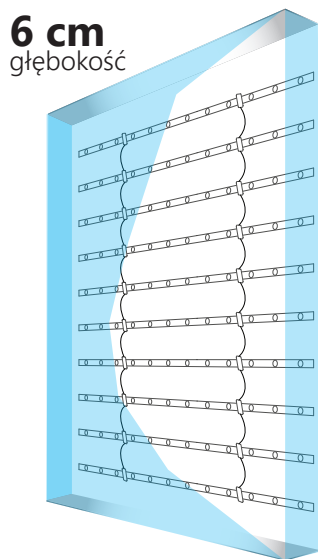

## ZASTOSOWANIE

najlepszy do liter blokowych i kasetonów o głębokości **6-15 cm**

Powierzchnia: **1 m<sup>2</sup>**  
Rozstaw: **10 cm**  
Ilość modułów: **10 szt.**  
Łączna jasność: **6000 lm**  
Pobór mocy: **65 W**