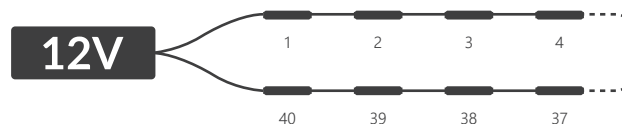

- do **oświetlenia dekoracyjnego**
- do stosowania **wewnątrz i na zewnątrz**
- liczba modułów w wiązce: **20 szt.**

WYMIARY

Disco RGBW

SCHEMAT PODŁĄCZENIA

zasilanie jednostronne: **maks. 20 szt.**

zasilanie dwustronne: **maks. 40 szt.**

Wymiary modułu (dł. x szer. x gł.)	85 x 15,5 x 7,6 mm
Długość przewodu	93 ± 5 mm
Długość modułu wraz z przewodem	178 mm
Długość całej wiązki	3,56 m
Ilość modułów na 1 metrze	5,6 szt.

Żywotność	~50000 godz.
Temperatura pracy	od -25°C do +55°C
Stopień ochrony IP	IP67
Zgodność z normami	CE / RoHS / WEEE / UL
Gwarancja	3 lata