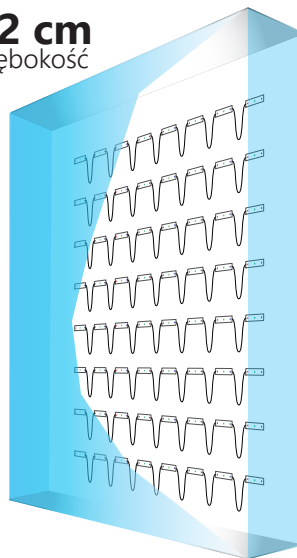

- do **oświetlenia dekoracyjnego**
- do stosowania **wewnątrz i na zewnątrz**
- liczba modułów w wiązce: **20 szt.**

WYMIARY

Disco RGBW

SCHEMAT PODŁĄCZENIA

zasilanie jednostronne: **maks. 20 szt.**

zasilanie dwustronne: **maks. 40 szt.**

Wymiary modułu (dł. x szer. x gł.)	85 x 15,5 x 7,6 mm
Długość przewodu	93 ± 5 mm
Długość modułu wraz z przewodem	178 mm
Długość całej wiązki	3,56 m
Ilość modułów na 1 metrze	5,6 szt.

Żywotność	~50000 godz.
Temperatura pracy	od -25°C do +55°C
Stopień ochrony IP	IP67
Zgodność z normami	CE / RoHS / WEEE / UL
Gwarancja	3 lata

CCT / BARWA ŚWIATŁA

Skrót	Barwa światła	Strumień świetlny	Długość fali / CCT
R	czerwony	7 lm	630-640 nm
G	zielony	10 lm	510-520 nm
B	niebieski	2,5 lm	460-470 nm
W	biały	18 lm	~6500K

Disco RGBW

ZASTOSOWANIE

najlepszy do liter blokowych i kasetonów o głębokości **10-20 cm**

10 cm
głębokość

Powierzchnia: **1 m²**
Rozstaw: **10 cm**
Ilość modułów: **100 szt.**
Pobór mocy: **192 W**

12 cm
głębokość

Powierzchnia: **1 m²**
Rozstaw: **12 cm**
Ilość modułów: **64 szt.**
Pobór mocy: **61,44 W**