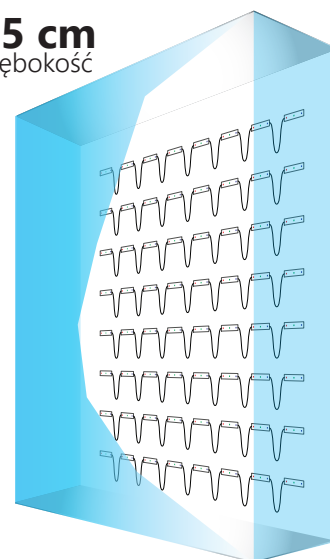

- do **oświetlenia dekoracyjnego**
- do stosowania **wewnątrz i na zewnątrz**
- liczba modułów w wiązce: **20 szt.**

WYMIARY

Disco RGBW

SCHEMAT PODŁĄCZENIA

zasilanie jednostronne: **maks. 20 szt.**

zasilanie dwustronne: **maks. 40 szt.**

najlepszy do liter blokowych i kasetonów o głębokości **10-20 cm**

10 cm
głębokość

Powierzchnia: **1 m²**
Rozstaw: **10 cm**
Ilość modułów: **100 szt.**
Pobór mocy: **192 W**

12 cm
głębokość

Powierzchnia: **1 m²**
Rozstaw: **12 cm**
Ilość modułów: **64 szt.**
Pobór mocy: **61,44 W**

15 cm
głębokość

Powierzchnia: **1 m²**
Rozstaw: **12 cm**
Ilość modułów: **64 szt.**
Pobór mocy: **61,44 W**

UWAGA: dokładna ilość modułów uzależniona jest od użytych materiałów i efektu jaki chcemy osiągnąć.
Rozstaw – odległość między środkami modułów