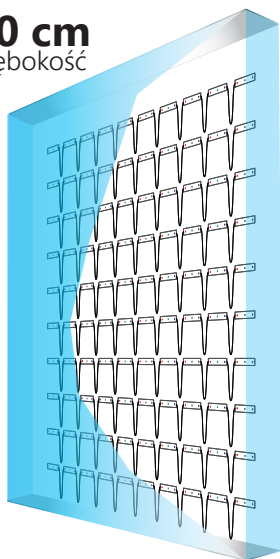

Wymiary modułu (dł. x szer. x gł.)	85 x 15,5 x 7,6 mm
Długość przewodu	93 ± 5 mm
Długość modułu wraz z przewodem	178 mm
Długość całej wiązki	3,56 m
Ilość modułów na 1 metrze	5,6 szt.

Żywotność	~50000 godz.
Temperatura pracy	od -25°C do +55°C
Stopień ochrony IP	IP67
Zgodność z normami	CE / RoHS / WEEE / UL
Gwarancja	3 lata

CCT / BARWA ŚWIATŁA

Skrót	Barwa światła	Strumień świetlny	Długość fali / CCT
R	czerwony	7 lm	630-640 nm
G	zielony	10 lm	510-520 nm
B	niebieski	2,5 lm	460-470 nm
W	biały	18 lm	~6500K

Disco RGBW

ZASTOSOWANIE

najlepszy do liter blokowych i kasetonów o głębokości **10-20 cm**

10 cm
głębokość

Powierzchnia: **1 m²**
Rozstaw: **10 cm**
Ilość modułów: **100 szt.**
Pobór mocy: **192 W**

12 cm
głębokość

Powierzchnia: **1 m²**
Rozstaw: **12 cm**
Ilość modułów: **64 szt.**
Pobór mocy: **61,44 W**

15 cm
głębokość

Powierzchnia: **1 m²**
Rozstaw: **12 cm**
Ilość modułów: **64 szt.**
Pobór mocy: **61,44 W**

UWAGA: dokładna ilość modułów uzależniona jest od użytych materiałów i efektu jaki chcemy osiągnąć.
Rozstaw – odległość między środkami modułów