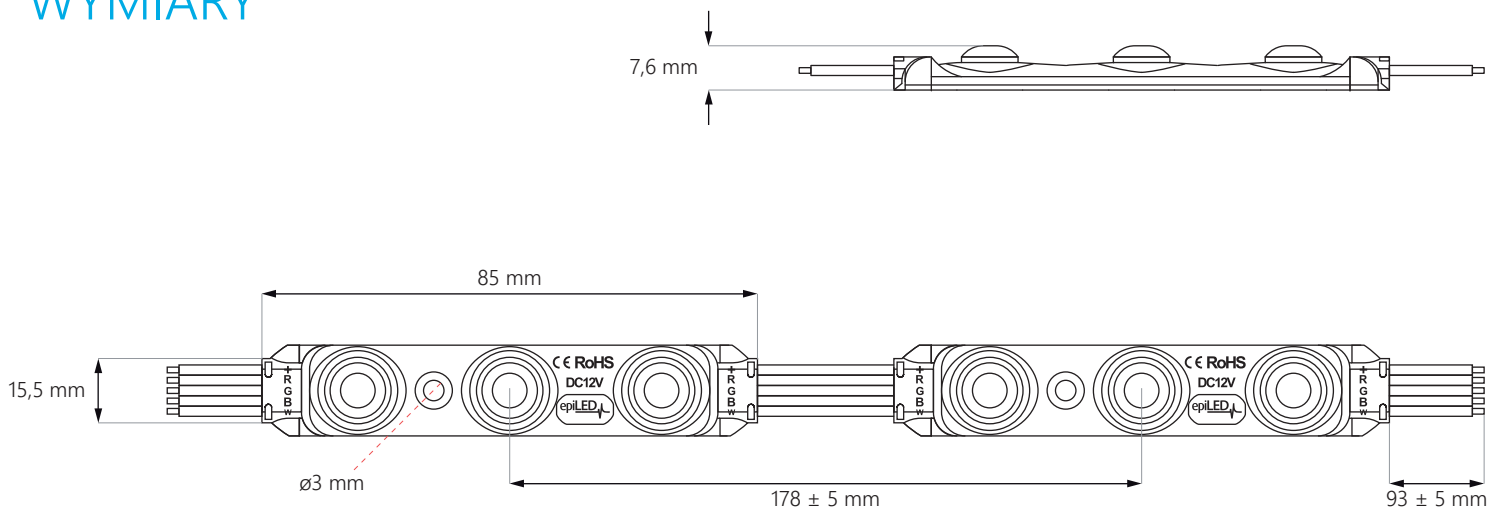

Disco RGBW

10-20 cm
litery blokowe / kasetony

0.96W

12V
DC

160°

IP67

3 LATA
gwarancji

PWM

- do **oświetlenia dekoracyjnego**
- do stosowania **wewnątrz i na zewnątrz**
- liczba modułów w wiązce: **20 szt.**

WYMIARY

Disco RGBW

SCHEMAT PODŁĄCZENIA

zasilanie jednostronne: **maks. 20 szt.**

zasilanie dwustronne: **maks. 40 szt.**

DANE TECHNICZNE

Napięcie zasilające	12V DC
Moc modułu	0,96 W
Moc całej wiązki	19,2 W

Współczynnik oddania barw CRI	≥82
Kąt świecenia	160°
Stabilizacja prądowa	NIE
Możliwość ściemniania za pomocą sterownika	TAK

Wymiary modułu (dł. x szer. x gł.)	85 x 15,5 x 7,6 mm
Długość przewodu	93 ± 5 mm
Długość modułu wraz z przewodem	178 mm
Długość całej wiązki	3,56 m
Ilość modułów na 1 metrze	5,6 szt.

Żywotność	~50000 godz.
Temperatura pracy	od -25°C do +55°C
Stopień ochrony IP	IP67
Zgodność z normami	CE / RoHS / WEEE / UL
Gwarancja	3 lata