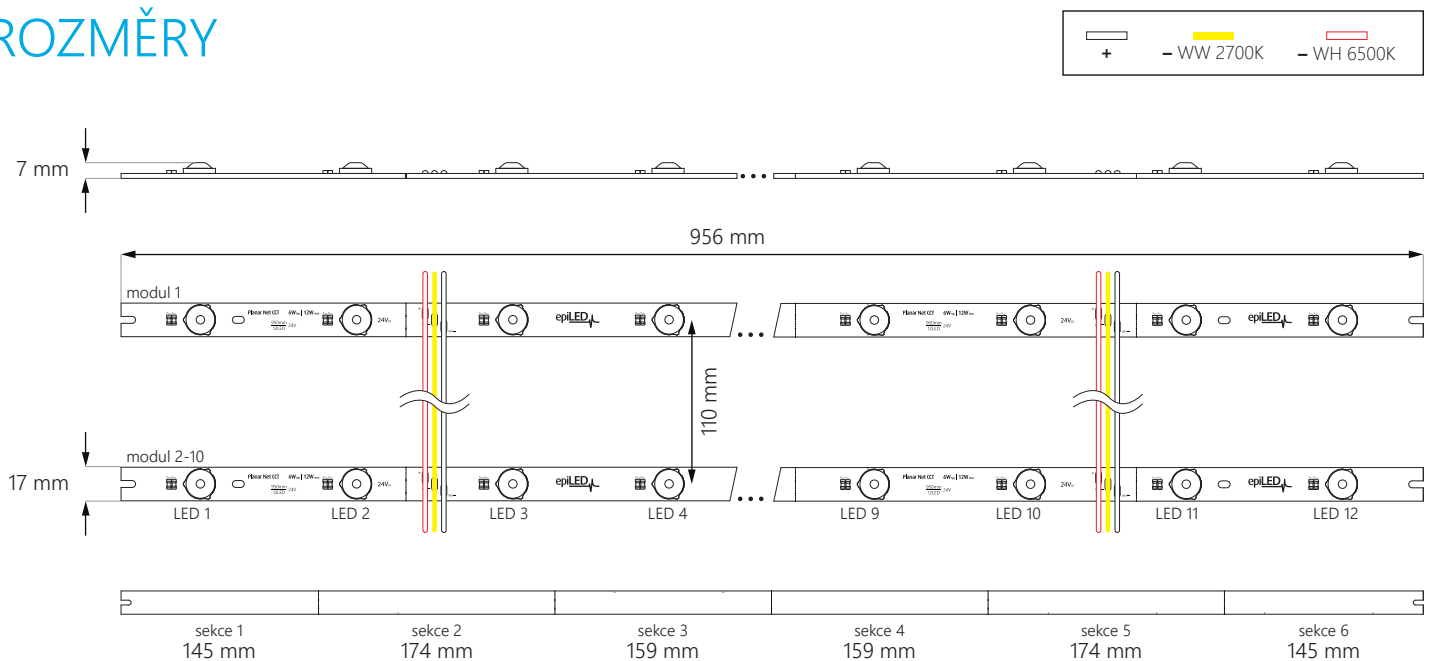

# Planar Net CCT

od 6 cm

světelné boxy / napínané stropy

- nejlepší **pro malou hloubku**
- rychlá a **snadná montáž**
- použití v **interiéru**
- počet modulů v řetězi: **10 ks**

## ROZMĚRY

**typ.** – příkon/jas jednoho pásu s LED ovladačem

**max.** – maximální příkon/jas jedné lišty při přímém připojení k napájení obou barev dohromady

# SPECIFIKACE

Napětí	24V DC
Příkon	6W typ. / 12W max.
Příkon řetěže	60W typ. / 120W max.

Index podání barev CRI	≥85
Vyzařovací úhel	170°
Proudová stabilizace	NE
Možnost stmívání pomocí ovladače	ANO

Rozměry modulu (d x š x h)	956 x 17 x 7 mm
Délka kabelů	120 ± 5 mm
Délka modulu včetně kabelu	-
Délka celého řetěže	-
Počet modulů na 1bm	1 ks

**≥ 8 cm**  
hloubka

Plocha: **1 m<sup>2</sup>**  
Vzdálenost mezi středy LED: **11 cm**  
Počet modulů: **8 ks**  
Světelný tok: **3.888 lm typ. / 7.776 lm max.**  
Příkon: **48W typ. / 96W max.**

**POZOR: přesný počet modulů závisí na použitých materiálech a na efektu jaký chcete dosáhnout.**