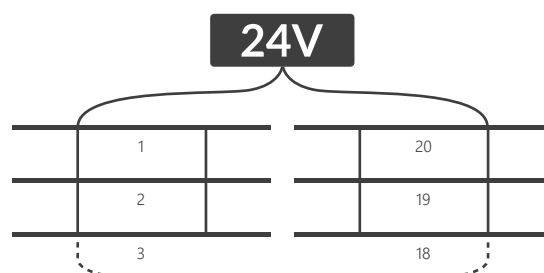

# Planar Net CCT

od 6 cm

světelné boxy / napínané stropy

- nejlepší **pro malou hloubku**
- rychlá a **snadná montáž**
- použití v **interiéru**
- počet modulů v řetězi: **10 ks**

## ROZMĚRY

**typ.** – příkon/jas jednoho pásu s LED ovladačem

**max.** – maximální příkon/jas jedné lišty při přímém připojení k napájení obou barev dohromady

## SCHÉMA PŘÍPOJENÍ

přípojení jednostranné: **max. 10 ks**

přípojení oboustranné: **max. 20 ks**

**≥ 8 cm**  
hloubka

Plocha: **1 m<sup>2</sup>**  
Vzdálenost mezi středy LED: **11 cm**  
Počet modulů: **8 ks**  
Světelný tok: **3.888 lm typ. / 7.776 lm max.**  
Příkon: **48W typ. / 96W max.**

**POZOR: přesný počet modulů závisí na použitých materiálech a na efektu jaký chcete dosáhnout.**