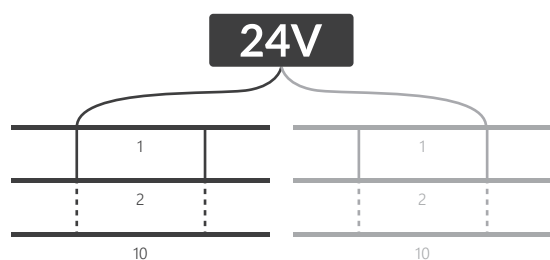

# Planar Net CCT

od 6 cm

světelné boxy / napínané stropy

- nejlepší **pro malou hloubku**
- rychlá a **snadná montáž**
- použití v **interiéru**
- počet modulů v řetězi: **10 ks**

## ROZMĚRY

**typ.** – příkon/jas jednoho pásu s LED ovladačem

**max.** – maximální příkon/jas jedné lišty při přímém připojení k napájení obou barev dohromady

## SCHÉMA PŘÍPOJENÍ

přípojení jednostranné: **max. 10 ks**

přípojení oboustranné: **max. 20 ks**

# SPECIFIKACE

Napětí	24V DC
Příkon	6W typ. / 12W max.
Příkon řetěže	60W typ. / 120W max.

Index podání barev CRI	≥85
Vyzařovací úhel	170°
Proudová stabilizace	NE
Možnost stmívání pomocí ovladače	ANO

Rozměry modulu (d x š x h)	956 x 17 x 7 mm
Délka kabelů	120 ± 5 mm
Délka modulu včetně kabelu	-
Délka celého řetěže	-
Počet modulů na 1bm	1 ks