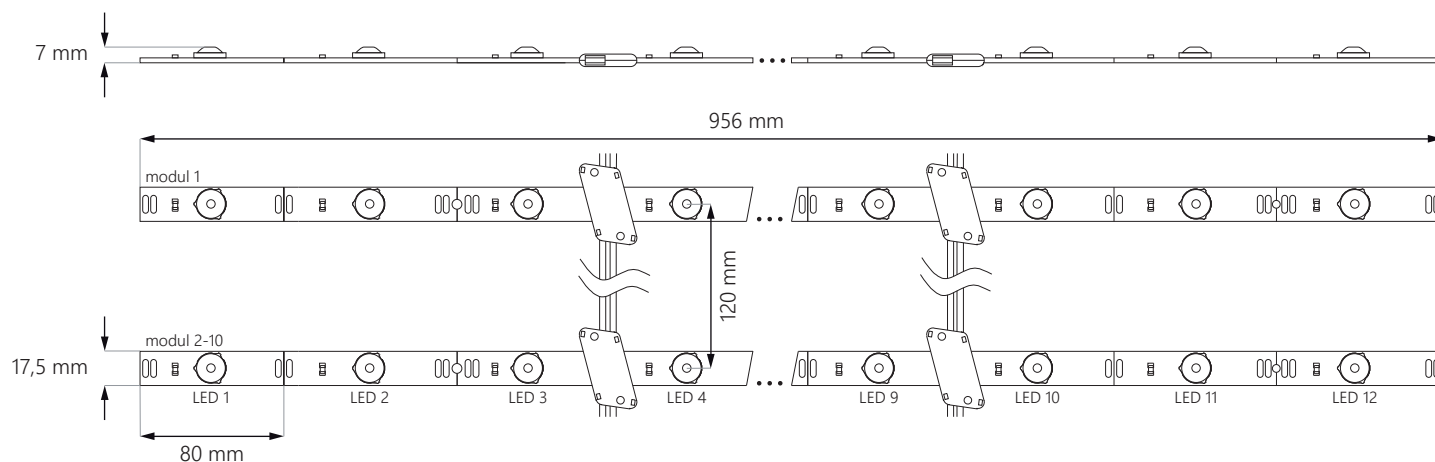

## ROZMĚRY

## SPECIFIKACE

Napětí	12V DC
Příkon	6,5 W
Příkon řetěže	65 W

Index podání barev CRI	≥82
Vyzařovací úhel	170°
Proudová stabilizace	NE
Možnost stmívání pomocí ovladače	ANO

Rozměry modulu (d x š x h)	956 x 17,5 x 7 mm
Délka kabelů	120 ± 5 mm
Délka modulu včetně kabelu	-
Délka celého řetěže	-
Počet modulů na 1bm	1,05 ks

## POUŽITÍ

nejlepší pro písmena a panely o hloubce **6-15 cm**

**6 cm**  
hloubka

Plocha: **1 m<sup>2</sup>**  
Vzdálenost mezi středy LED: **10 cm**  
Počet modulů: **10 ks**  
Světelný tok: **6.000 lm**  
Příkon: **65 W**

**8 cm**  
hloubka

Plocha: **1 m<sup>2</sup>**  
Vzdálenost mezi středy LED: **12 cm**  
Počet modulů: **8 ks**  
Světelný tok: **4.800 lm**  
Příkon: **78 W**

**POZOR: přesný počet modulů závisí na použitých materiálech a na efektu jaký chcete dosáhnout.**