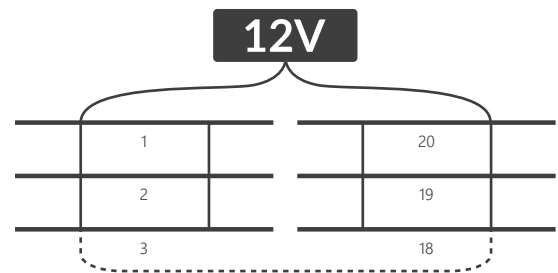

3
ROKY
záruka

PWM

- nejlepší **pro malou hloubku**
- rychlá a **snadná montáž**
- použití v **interiéru**
- počet modulů v řetězi: **10 ks**

ROZMĚRY

Planar Net 3W

ŘETĚZ

Planar Net 3W

SCHÉMA PŘÍPOJENÍ

přípojení jednostranné: **max. 10 ks**

přípojení oboustranné: **max. 20 ks**

SPECIFIKACE

Napětí	12V DC
Příkon	6,5 W
Příkon řetěže	65 W
Index podání barev CRI	≥82
Vyzařovací úhel	170°
Proudová stabilizace	NE
Možnost stmívání pomocí ovladače	ANO
Rozměry modulu (d x š x h)	956 x 17,5 x 7 mm
Délka kabelů	120 ± 5 mm
Délka modulu včetně kabelu	-
Délka celého řetěže	-
Počet modulů na 1bm	1,05 ks
Životnost	~50.000 hodin
Provozní teplota	-25°C ÷ +55°C
Krytí IP	IP20
V soulady s normy	CE / RoHS / WEEE / UL
Záruka	3 roky

nejlepší pro písmena a panely o hloubce **3,5-10 cm**

4 cm
hloubka

8 cm
hloubka

Plocha: **1 m²**
Vzdálenost mezi středy LED: **8 cm**
Počet modulů: **12 ks**
Světelný tok: **3.120 lm**
Příkon: **36 W**

Powierzchnia: **1 m²**
Rozstaw: **8 cm**
Ilość modułów: **12 ks**
Łączna jasność: **3.120 lm**
Pobór mocy: **36 W**