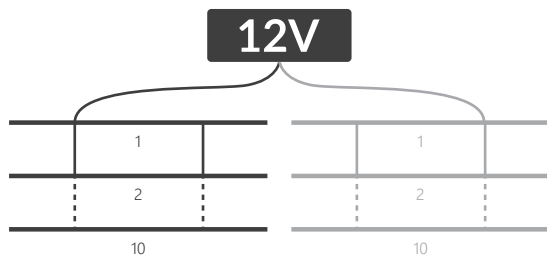

3
ROKY
záruka

PWM

- nejlepší **pro malou hloubku**
- rychlá a **snadná montáž**
- použití v **interiéru**
- počet modulů v řetězi: **10 ks**

ROZMĚRY

Planar Net 3W

ŘETĚZ

Planar Net 3W

SCHÉMA PŘÍPOJENÍ

přípojení jednostranné: **max. 10 ks**

přípojení oboustranné: **max. 20 ks**

SPECIFIKACE

Napětí	12V DC
Příkon	6,5 W
Příkon řetěže	65 W
Index podání barev CRI	≥82
Vyzařovací úhel	170°
Proudová stabilizace	NE
Možnost stmívání pomocí ovladače	ANO
Rozměry modulu (d x š x h)	956 x 17,5 x 7 mm
Délka kabelů	120 ± 5 mm
Délka modulu včetně kabelu	-
Délka celého řetěže	-
Počet modulů na 1bm	1,05 ks
Životnost	~50.000 hodin
Provozní teplota	-25°C ÷ +55°C
Krytí IP	IP20
V soulady s normy	CE / RoHS / WEEE / UL
Záruka	3 roky

nejlepší pro písmena a panely o hloubce **3,5-10 cm**

4 cm
hloubka

8 cm
hloubka

Plocha: **1 m²**
Vzdálenost mezi středy LED: **8 cm**
Počet modulů: **12 ks**
Světelný tok: **3.120 lm**
Příkon: **36 W**

Powierzchnia: **1 m²**
Rozstaw: **8 cm**
Ilość modułów: **12 ks**
Łączna jasność: **3.120 lm**
Pobór mocy: **36 W**