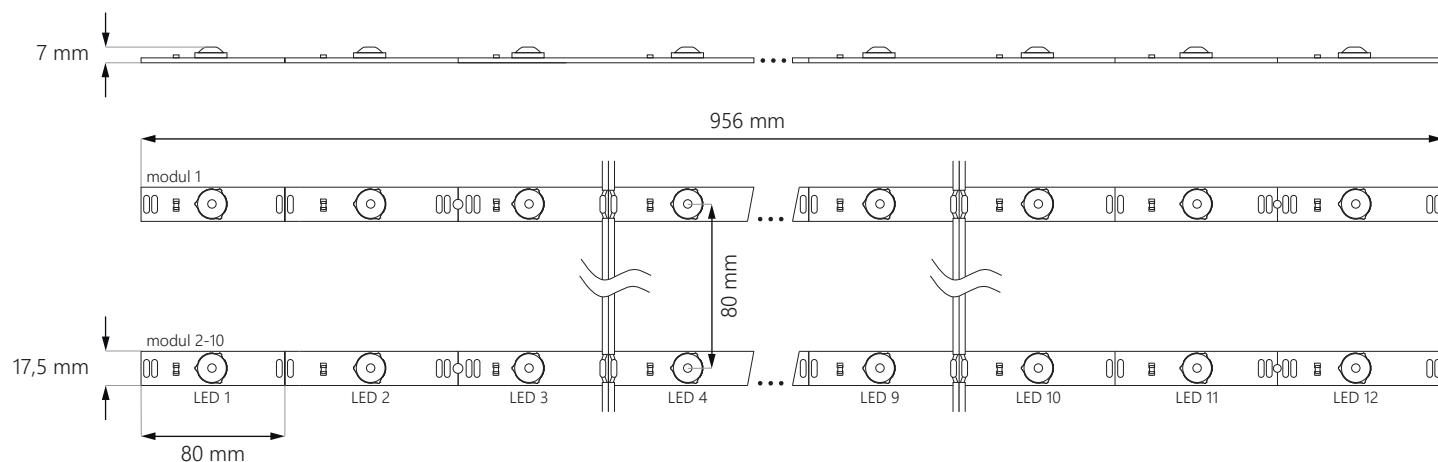

3
ROKY
záruka

PWM

- nejlepší **pro malou hloubku**
- rychlá a **snadná montáž**
- použití v **interiéru**
- počet modulů v řetězi: **10 ks**

ROZMĚRY

Planar Net 3W

ŘETĚZ

Planar Net 3W

SCHÉMA PŘÍPOJENÍ

přípojení jednostranné: **max. 10 ks**

přípojení oboustranné: **max. 20 ks**

SPECIFIKACE

Napětí	12V DC
Příkon	6,5 W
Příkon řetěže	65 W
Index podání barev CRI	≥82
Vyzařovací úhel	170°
Proudová stabilizace	NE
Možnost stmívání pomocí ovladače	ANO
Rozměry modulu (d x š x h)	956 x 17,5 x 7 mm
Délka kabelů	120 ± 5 mm
Délka modulu včetně kabelu	-
Délka celého řetěže	-
Počet modulů na 1bm	1,05 ks
Životnost	~50.000 hodin
Provozní teplota	-25°C ÷ +55°C
Krytí IP	IP20
V soulady s normy	CE / RoHS / WEEE / UL
Záruka	3 roky

nejlepší pro písmena a panely o hloubce **3,5-10 cm**

4 cm
hloubka

8 cm
hloubka

Plocha: **1 m²**
Vzdálenost mezi středy LED: **8 cm**
Počet modulů: **12 ks**
Světelný tok: **3.120 lm**
Příkon: **36 W**

Powierzchnia: **1 m²**
Rozstaw: **8 cm**
Ilość modułów: **12 ks**
Łączna jasność: **3.120 lm**
Pobór mocy: **36 W**