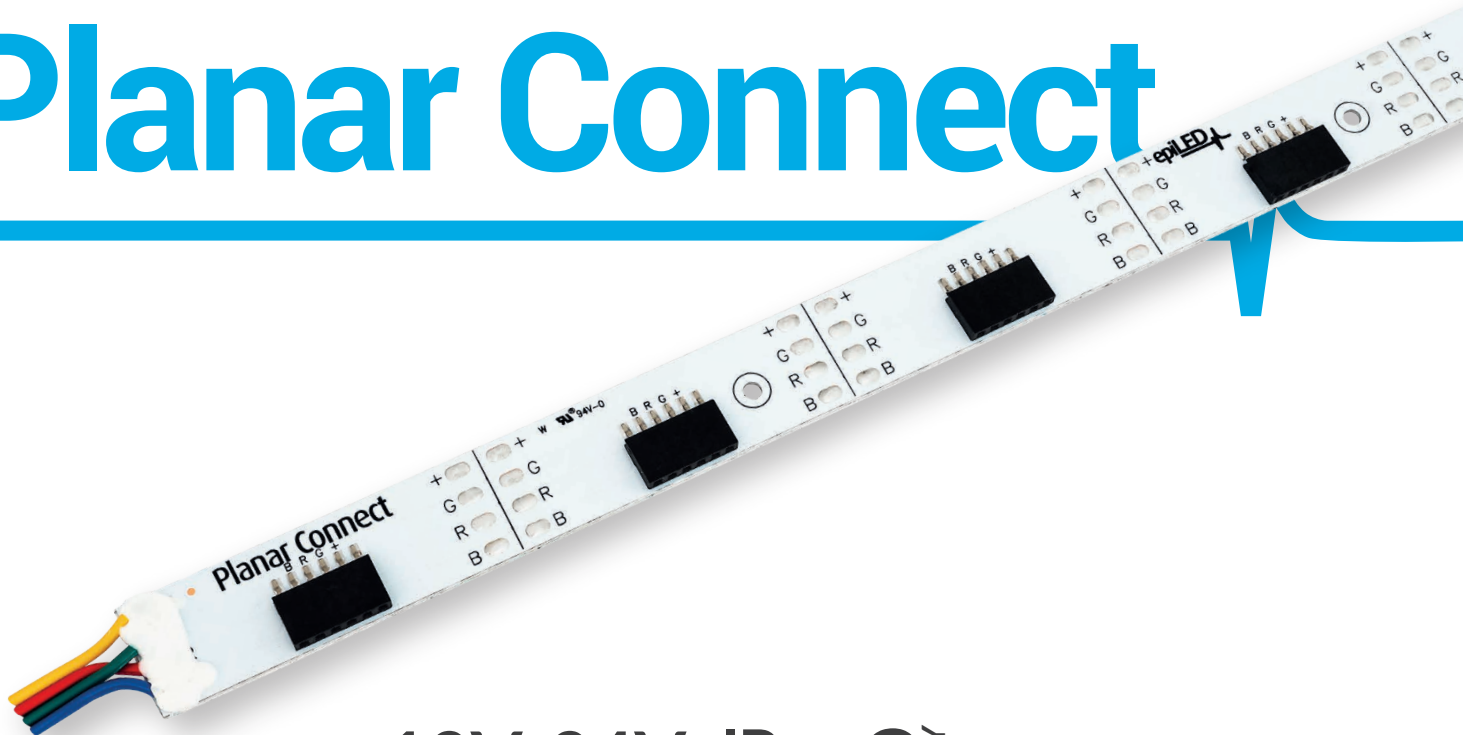

# Planar Connect

12V DC  24V DC  IP<sub>20</sub> 3 ROKY  záruka

- usnadňuje a urychluje **montáž**
- tvoří sestavu s **Planar Board RGB**
- použití v **interiéru**

## ROZMĚRY