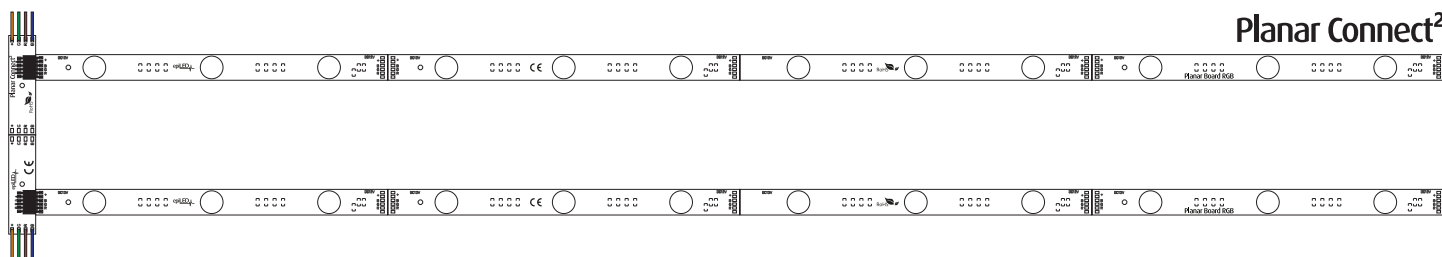

PŘIPOJENÍ PLANAR BOARD RGB