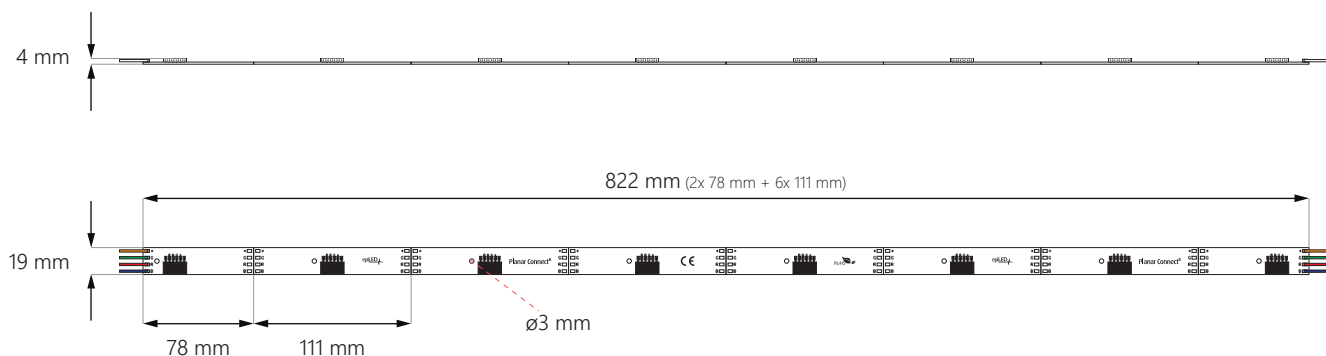

Planar Connect⁸