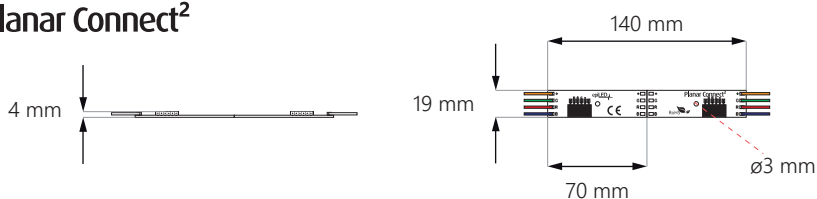

ROZMĚRY

Planar Connect²