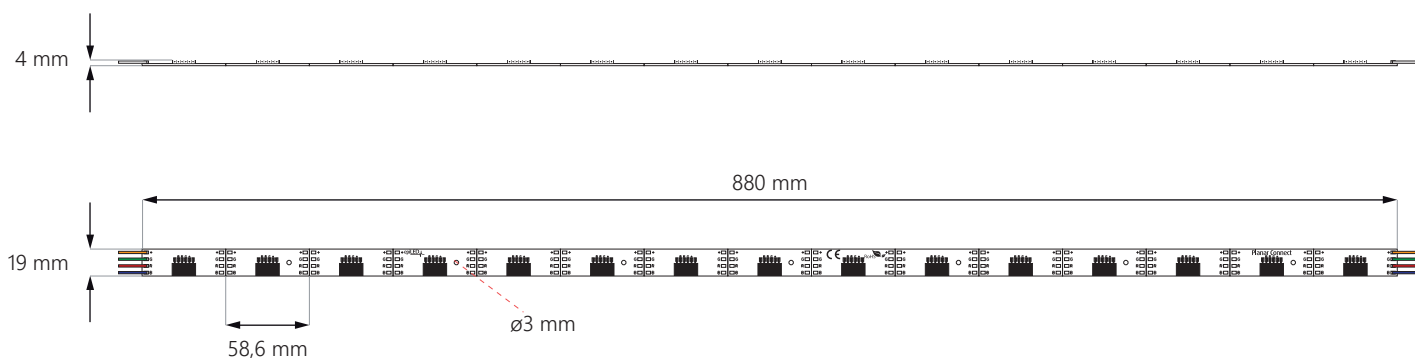

Planar Connect

12V DC  24V DC  IP₂₀ 3 ROKY  záruka

- usnadňuje a urychluje **montáž**
- tvoří sestavu s **Planar Board RGB**
- použití v **interiéru**

ROZMĚRY

Planar Connect

PŘIPOJENÍ PLANAR BOARD RGB

Planar Connect

SPECIFIKACE

Napětí	12V DC & 24V DC
Rozměry modulu (d x š x h)	880 x 19 x 4 mm
Životnost	~50.000 hodin
Provozní teplota	-25°C ÷ +55°C
Krytí IP	IP20
Splňuje normy	CE / RoHS / WEEE / UL
Záruka	3 roky

INFORMACE O BALENÍ

	Řetěz	Balení	Krabice
Počet	-	10 ks	120 ks
Hrubá hmotnost	-	0,75 kg	9 kg

KE STAŽENÍ

Návod na montáž LED modulů

<https://www.epiled.pl/download/navod-na-montaz-led-modulu-planar.pdf>

Prohlášení o shodě, CE