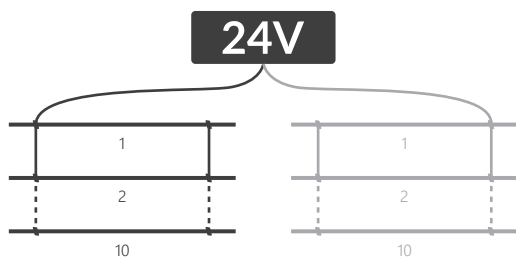

Planar Ceiling

ŘETĚZ

Planar Ceiling

SCHÉMA PŘÍPOJENÍ

přípojení jednostranné: **max. 10 ks**

přípojení oboustranné: **max. 20 ks**

SPECIFIKACE

Napětí	24V DC
Příkon	3 W
Příkon řetěže	30 W

Index podání barev CRI	≥82
Vyzařovací úhel	170°
Proudová stabilizace	NE
Možnost stmívání pomocí ovladače	ANO

Rozměry modulu (d x š x h)	840 x 13,8 x 6,6 mm
Délka kabelů	120 ± 5 mm
Délka modulu včetně kabelu	-
Délka celého řetěže	-
Počet modulů na 1bm	1,19 ks