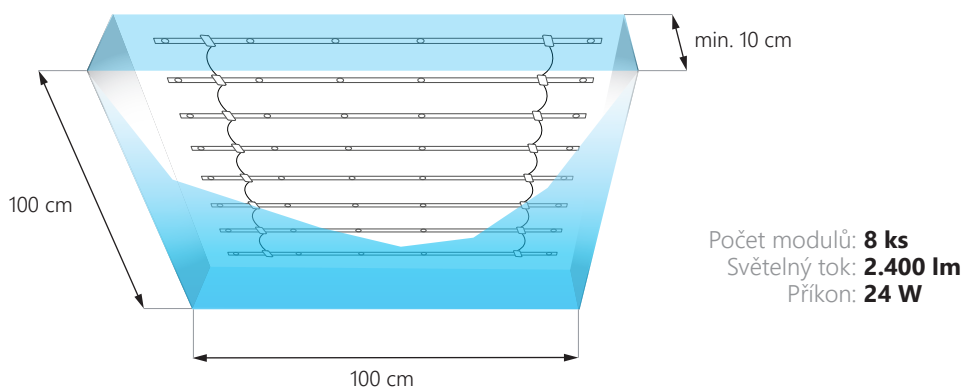

Planar Ceiling

POUŽITÍ

nejlepší pro napínané stropy a panely o hloubce **10-20 cm**

POZOR: přesný počet modulů závisí na použitých materiálech a na efektu jaký chcete dosáhnout.

INFORMACE O BALENÍ

	Řetěz	Balení	Krabice
Počet	10 ks	10 ks	130 ks
Hrubá hmotnost	1,1 kg	1,1 kg	14,3 kg

KE STAŽENÍ

Návod na montáž LED modulů

<https://www.epiled.pl/download/navod-na-montaz-led-modulu.pdf>

Prohlášení o shodě, CE

<https://www.epiled.pl/download/deklaracje/eu-declaration-of-conformity-led-modules.pdf>