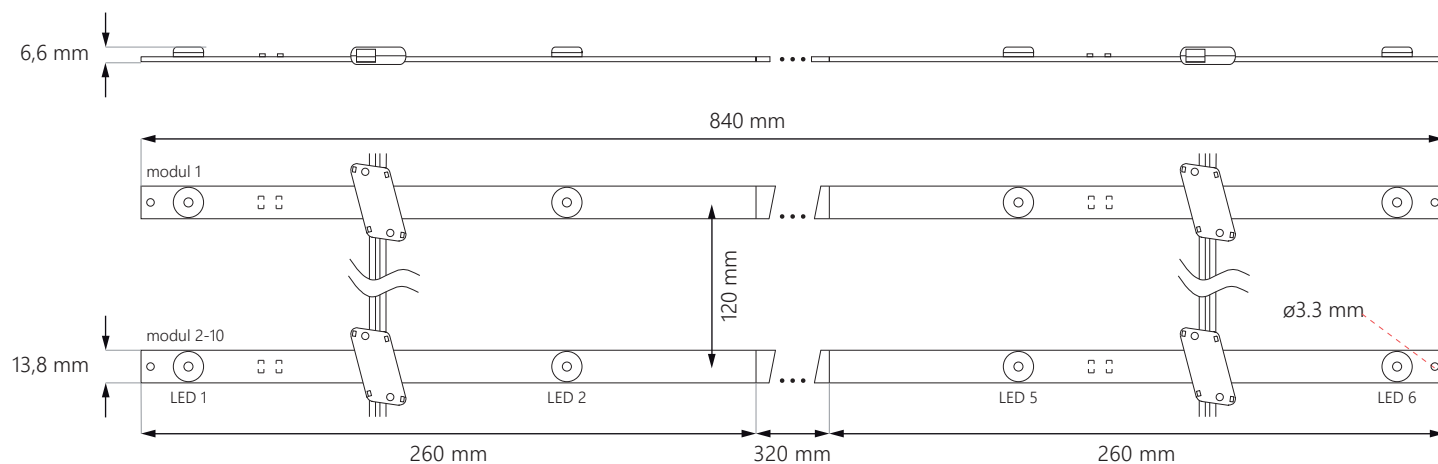

Planar Ceiling

10-20 cm

světelné panely / napínané stropy

24V
DC

IP20

3 ROKY
záruka

- nízká spotřeba energie
- rychlá a **snadná montáž**
- použití v **interiéru**
- počet modulů v řetězi: **10 ks**

ROZMĚRY

Planar Ceiling

ŘETĚZ

Planar Ceiling

SCHÉMA PŘÍPOJENÍ

přípojení jednostranné: **max. 10 ks**

přípojení oboustranné: **max. 20 ks**

SPECIFIKACE

Napětí	24V DC
Příkon	3 W
Příkon řetěže	30 W

Index podání barev CRI	≥82
Vyzařovací úhel	170°
Proudová stabilizace	NE
Možnost stmívání pomocí ovladače	ANO

Rozměry modulu (d x š x h)	840 x 13,8 x 6,6 mm
Délka kabelů	120 ± 5 mm
Délka modulu včetně kabelu	-
Délka celého řetěže	-
Počet modulů na 1bm	1,19 ks