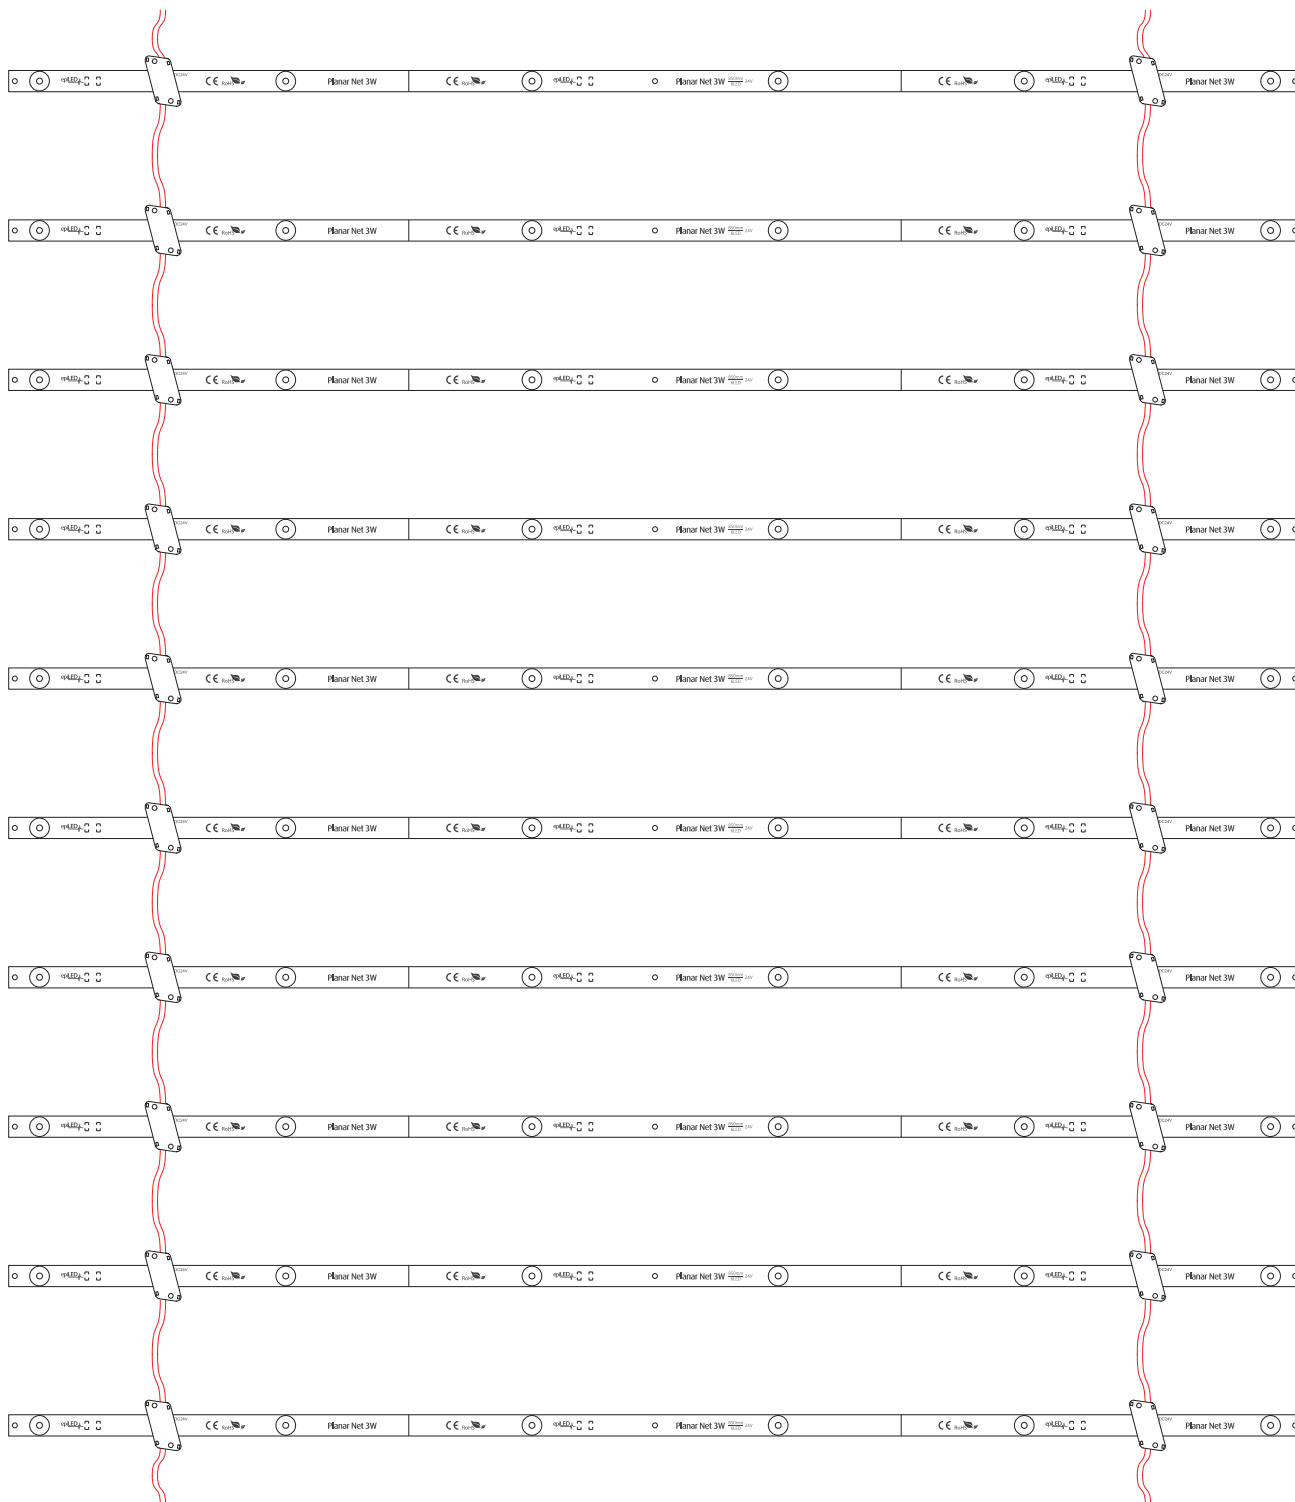

Planar Ceiling

10-20 cm

světelné panely / napínané stropy

24V
DC

IP20

3 ROKY
záruka

- nízká spotřeba energie
- rychlá a **snadná montáž**
- použití v **interiéru**
- počet modulů v řetězi: **10 ks**

ROZMĚRY

Planar Ceiling

ŘETĚZ

Planar Ceiling

SCHÉMA PŘÍPOJENÍ

přípojení jednostranné: **max. 10 ks**

přípojení oboustranné: **max. 20 ks**

SPECIFIKACE

Napětí	24V DC
Příkon	3 W
Příkon řetěže	30 W

Index podání barev CRI	≥82
Vyzařovací úhel	170°
Proudová stabilizace	NE
Možnost stmívání pomocí ovladače	ANO

Rozměry modulu (d x š x h)	840 x 13,8 x 6,6 mm
Délka kabelů	120 ± 5 mm
Délka modulu včetně kabelu	-
Délka celého řetěže	-
Počet modulů na 1bm	1,19 ks