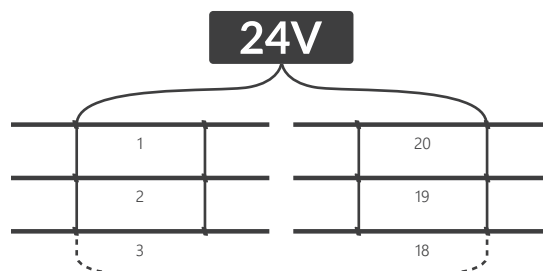

Planar Ceiling

ŘETĚZ

Planar Ceiling

SCHÉMA PŘÍPOJENÍ

přípojení jednostranné: **max. 10 ks**

přípojení oboustranné: **max. 20 ks**

SPECIFIKACE

Napětí	24V DC
Příkon	3 W
Příkon řetěže	30 W

Index podání barev CRI	≥82
Vyzařovací úhel	170°
Proudová stabilizace	NE
Možnost stmívání pomocí ovladače	ANO

Rozměry modulu (d x š x h)	840 x 13,8 x 6,6 mm
Délka kabelů	120 ± 5 mm
Délka modulu včetně kabelu	-
Délka celého řetěže	-
Počet modulů na 1bm	1,19 ks