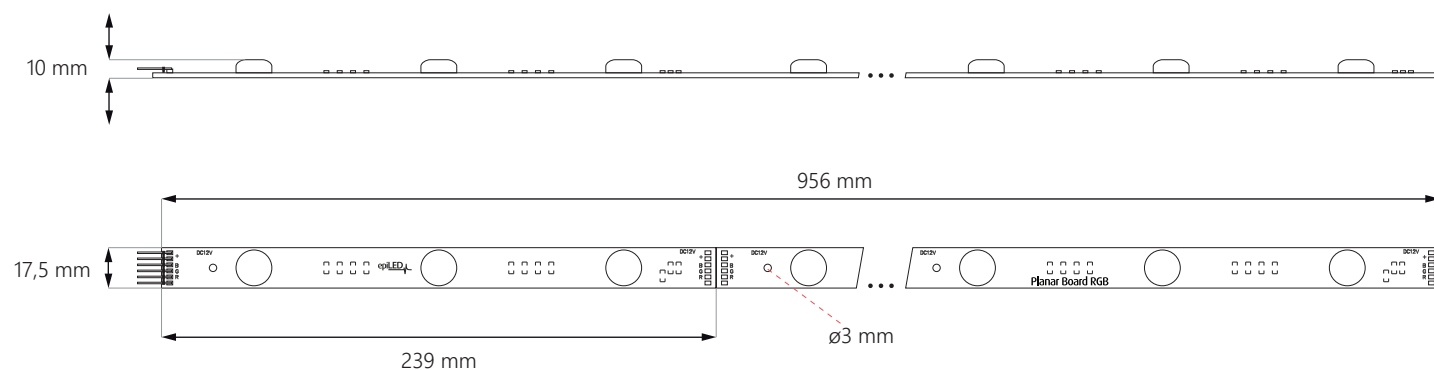

- nejlepší **pro malou hloubku**
- rychlá a **snadná montáž pomocí Planar Connect**
- použití v **interiéru**

## ROZMĚRY

## SPECIFIKACE

Napětí	12V DC
Příkon	14,4 W
Vyzařovací úhel	170°
Proudová stabilizace	NE
Možnost stmívání pomocí ovladače	ANO
Rozměry modulu (d x š x h)	956 x 17,5 x 10 mm
Životnost	~50.000 hodin
Provozní teplota	-25°C ÷ +55°C
Krytí IP	IP20
Splňuje normy	CE / RoHS / WEEE / UL
Záruka	3 roky

## POUŽITÍ

nejlepší pro písmena a panely o hloubce **6-15 cm**

**6 cm**  
hloubka

**8 cm**  
hloubka

**15 cm**  
hloubka

Plocha: **1 m<sup>2</sup>**

Vzdálenost mezi středy LED: **6 cm**

Počet modulů: **15 ks**