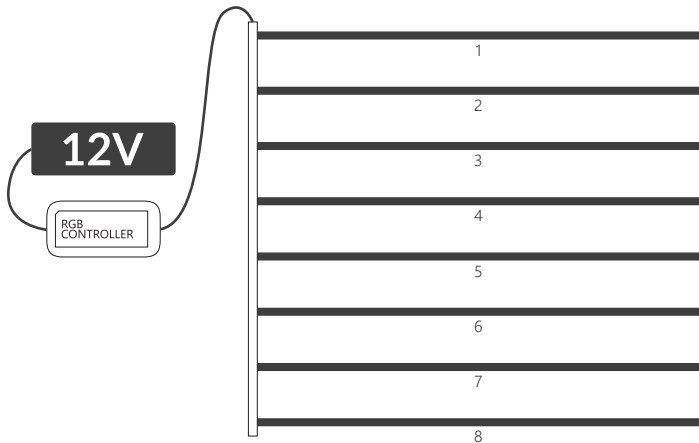

Planar Board RGB

SCHÉMA PŘÍPOJENÍ

přípojení jednostranné: **max. 8 ks**