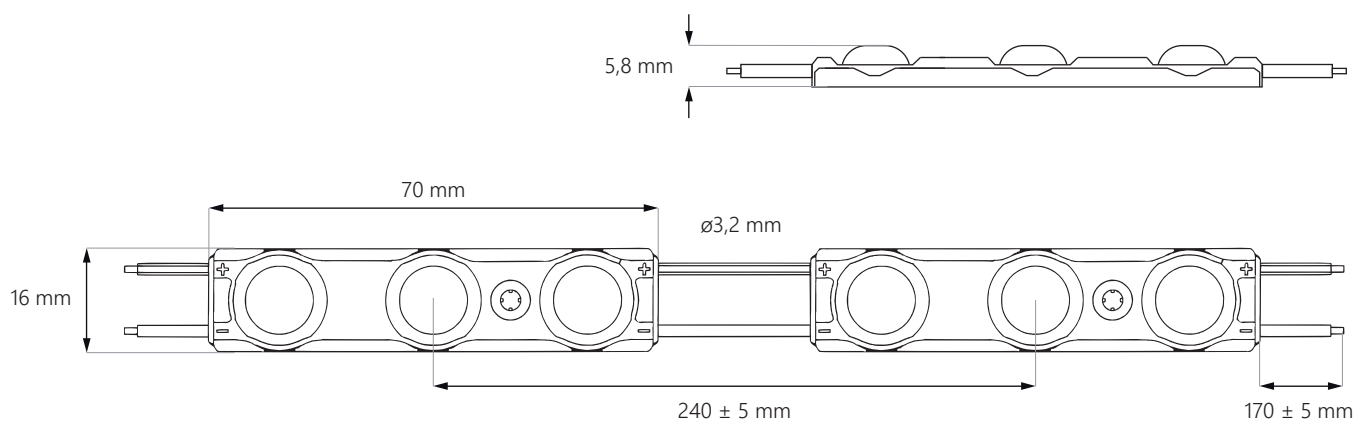

ROZMĚRY

Opticor³

SCHÉMA PŘÍPOJENÍ

přípojení jednostranné: **max. 30 ks**

přípojení oboustranné: **max. 60 ks**

SPECIFIKACE

Napětí	12V DC
Příkon	1,5 W*
Příkon řetěže	45 W*

Index podání barev CRI	≥82
Vyzařovací úhel	160°
Proudová stabilizace	ANO
Možnost stmívání pomocí ovladače	ANO

Rozměry modulu (d x š x h)	70 x 16 x 5,8 mm
Délka kabelů	170 ± 5 mm
Délka modulu včetně kabelu	240 mm
Délka celého řetěže	7,2 m
Počet modulů na 1bm	4,16 ks

Životnost	~50.000 hodin
Provozní teplota	-40°C ÷ +60°C
Krytí IP	IP67
Splňuje normy	CE / RoHS / WEEE / UL
Záruka	5 let

* zeptejte se prosím kontaktní osobu na podrobnosti a dostupné barvy

Opticor³

POUŽITÍ

nejlepší pro písmena a panely o hloubce **10-22 cm**

10 cm
hloubka

Plocha: **1 m²**
Vzdalenost mezi středy LED: **17 cm**
Počet modulů: **36 ks**
Světelný tok: **4.860 lm**
Příkon: **54 W**

15 cm
hloubka

Plocha: **1 m²**
Vzdalenost mezi středy LED: **24 cm**
Počet modulů: **16 ks**
Světelný tok: **2.160 lm**
Příkon: **24 W**

22 cm
hloubka

Plocha: **1 m²**
Vzdalenost mezi středy LED: **24 cm**
Počet modulů: **16 ks**
Světelný tok: **2.160 lm**
Příkon: **24 W**