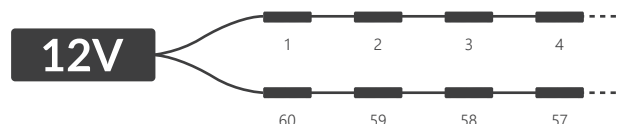

ROZMĚRY

Opticor³

SCHÉMA PŘÍPOJENÍ

přípojení jednostranné: **max. 30 ks**

přípojení oboustranné: **max. 60 ks**

SPECIFIKACE

Napětí	12V DC
Příkon	1,5 W*
Příkon řetěže	45 W*

Index podání barev CRI	≥82
Vyzařovací úhel	160°
Proudová stabilizace	ANO
Možnost stmívání pomocí ovladače	ANO

Rozměry modulu (d x š x h)	70 x 16 x 5,8 mm
Délka kabelů	170 ± 5 mm
Délka modulu včetně kabelu	240 mm
Délka celého řetěže	7,2 m
Počet modulů na 1bm	4,16 ks

Životnost	~50.000 hodin
Provozní teplota	-40°C ÷ +60°C
Krytí IP	IP67
Splňuje normy	CE / RoHS / WEEE / UL
Záruka	5 let