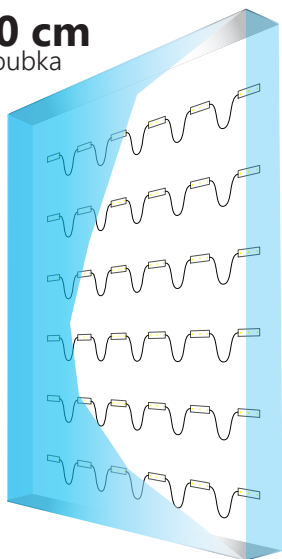

* zeptejte se prosím kontaktní osobu na podrobnosti a dostupné barvy

Opticor³

POUŽITÍ

nejlepší pro písmena a panely o hloubce **10-22 cm**

10 cm
hloubka

Plocha: **1 m²**
Vzdalenost mezi středy LED: **17 cm**
Počet modulů: **36 ks**
Světelný tok: **4.860 lm**
Příkon: **54 W**

15 cm
hloubka

Plocha: **1 m²**
Vzdalenost mezi středy LED: **24 cm**
Počet modulů: **16 ks**
Světelný tok: **2.160 lm**
Příkon: **24 W**

22 cm
hloubka

Plocha: **1 m²**
Vzdalenost mezi středy LED: **24 cm**
Počet modulů: **16 ks**
Světelný tok: **2.160 lm**
Příkon: **24 W**