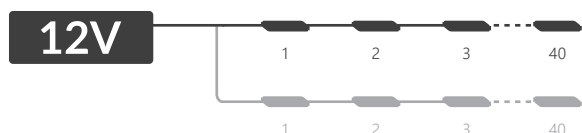

SCHÉMA PŘÍPOJENÍ

přípojení jednostranné: **max. 40 ks**