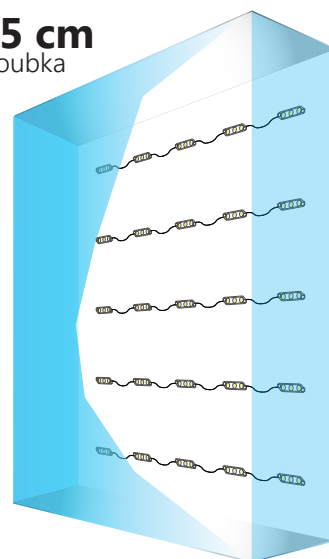

## POUŽITÍ

nejlepší pro písmena a panely o hloubce **6-15 cm**

**6 cm**  
hloubka

Plocha: **1 m<sup>2</sup>**  
Vzdálenost mezi středy LED: **11 cm**  
Počet modulů: **81 ks**  
Světelný tok: **5.265 lm**  
Příkon: **58,32 W**

**12 cm**  
hloubka

Plocha: **1 m<sup>2</sup>**  
Vzdálenost mezi středy LED: **19,5 cm**  
Počet modulů: **25 ks**  
Světelný tok: **1.625 lm**  
Příkon: **18 W**

**15 cm**  
hloubka

Plocha: **1 m<sup>2</sup>**  
Vzdálenost mezi středy LED: **19,5 cm**  
Počet modulů: **25 ks**  
Světelný tok: **1.625 lm**  
Příkon: **18 W**