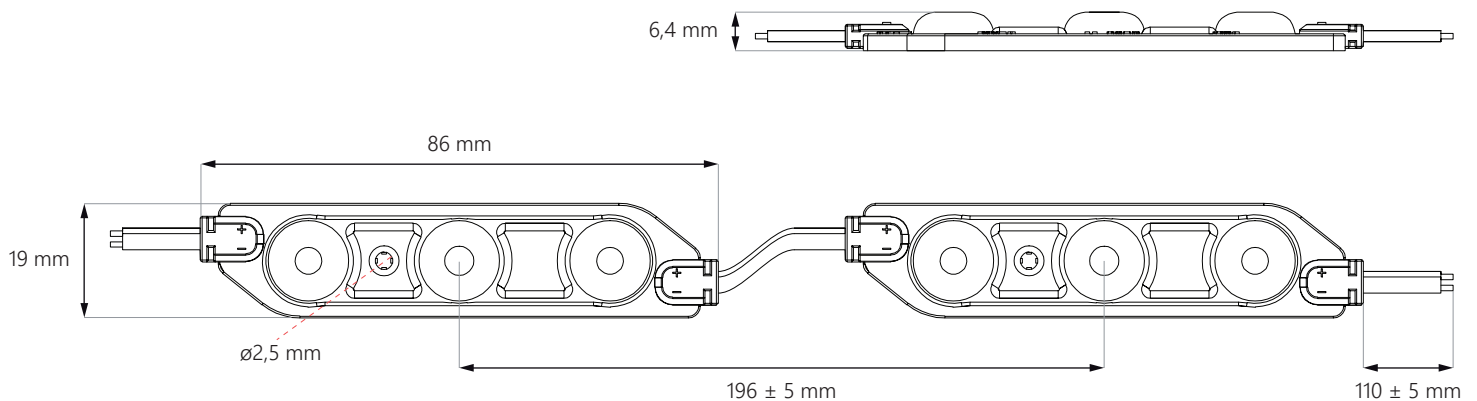

# Luno

6-15 cm

3D písmena / světelné panely

12V  
DC

IP67

5 LET  
záruka

- proudová **stabilizace**
- **univerzální**
- **druhý nejlepší** modul o příkonu 0.72W
- použití **v interiéru a exteriéru**
- počet modulů v řetězi: **40 ks**

## ROZMĚRY

## SPECIFIKACE

Napětí	12V DC
Příkon	0,72 W
Příkon řetěže	28,8 W

Index podání barev CRI	≥82
Vyzařovací úhel	165°
Proudová stabilizace	ANO
Možnost stmívání pomocí ovladače	ANO

Rozměry modulu (d x š x h)	86 x 19 x 6,4 mm
Délka kabelů	110 ± 5 mm
Délka modulu včetně kabelu	196 mm
Délka celého řetěže	7,84 m
Počet modulů na 1bm	5,1 ks

**12 cm**  
hloubka

Plocha: **1 m<sup>2</sup>**  
Vzdálenost mezi středy LED: **19,5 cm**  
Počet modulů: **25 ks**  
Světelný tok: **1.625 lm**  
Příkon: **18 W**

**15 cm**  
hloubka

Plocha: **1 m<sup>2</sup>**  
Vzdálenost mezi středy LED: **19,5 cm**  
Počet modulů: **25 ks**  
Světelný tok: **1.625 lm**  
Příkon: **18 W**