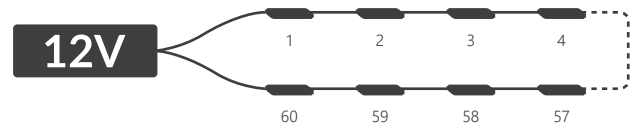

## ROZMĚRY

## SCHÉMA PŘÍPOJENÍ

přípojení jednostranné: **max. 30 ks**

přípojení oboustranné: **max. 60 ks**

## SPECIFIKACE

Napětí	12V DC
Příkon	1,08 W
Příkon řetěže	32,4 W
Index podání barev CRI	≥82
Vyzařovací úhel	165°
Proudová stabilizace	ANO
Možnost stmívání pomocí ovladače	ANO
Rozměry modulu (d x š x h)	86 x 19 x 6,4 mm
Délka kabelů	100 ± 5 mm
Délka modulu včetně kabelu	186 mm
Délka celého řetěže	5,58 m
Počet modulů na 1bm	5,38 ks
Životnost	~50.000 hodin
Provozní teplota	-20°C ÷ +50°C
Krytí IP	IP67
Splňuje normy	CE / RoHS / WEEE / UL
Záruka	5 let