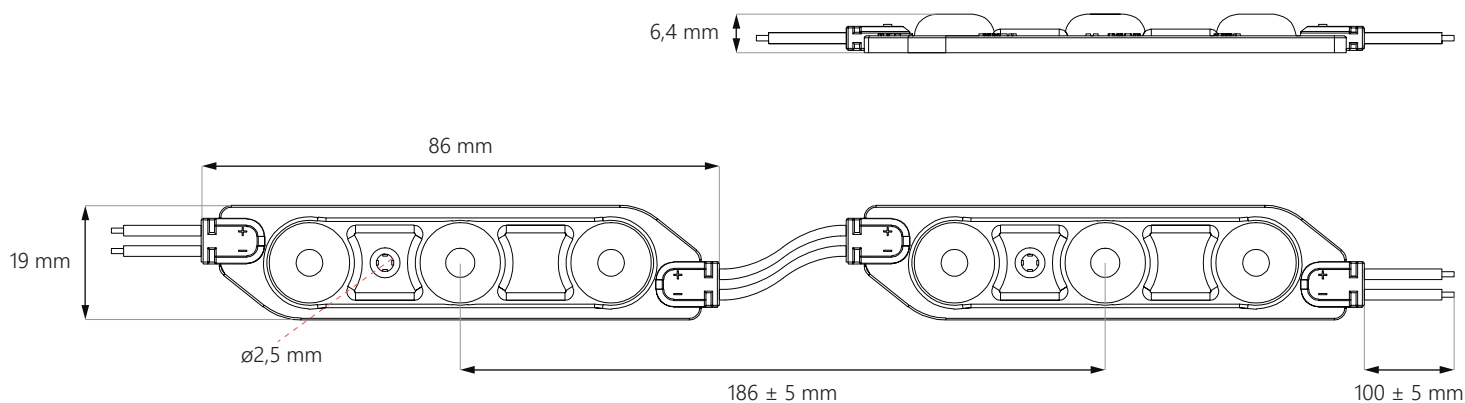

# Luno 1.08W

6-15 cm

3D písmena / světelné panely

12V  
DC

IP67

5 LET  
záruka

- proudová **stabilizace**
- **univerzální**
- použití **v interiéru a exteriéru**
- počet modulů v řetězi: **30 ks**

## ROZMĚRY

## SPECIFIKACE

Napětí	12V DC
Příkon	1,08 W
Příkon řetěže	32,4 W
Index podání barev CRI	≥82
Vyzařovací úhel	165°
Proudová stabilizace	ANO
Možnost stmívání pomocí ovladače	ANO
Rozměry modulu (d x š x h)	86 x 19 x 6,4 mm
Délka kabelů	100 ± 5 mm
Délka modulu včetně kabelu	186 mm
Délka celého řetěže	5,58 m
Počet modulů na 1bm	5,38 ks
Životnost	~50.000 hodin
Provozní teplota	-20°C ÷ +50°C
Krytí IP	IP67
Splňuje normy	CE / RoHS / WEEE / UL
Záruka	5 let

## POUŽITÍ

nejlepší pro písmena a panely o hloubce **6-15 cm**

**7 cm**  
hloubka

**10 cm**  
hloubka

**15 cm**  
hloubka

Plocha: **1 m<sup>2</sup>**

Vzdalenost mezi středy LED: **15 cm**

Počet modulů: **42 ks**