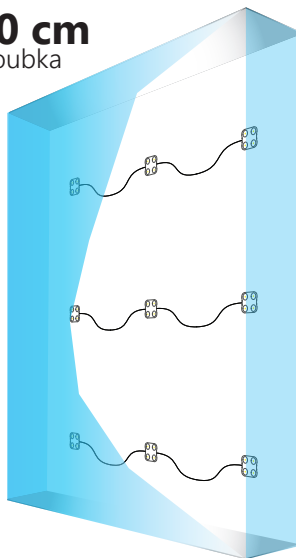

Lumiter4

POUŽITÍ

nejlepší pro písmena a panely o hloubce **15-45 cm**

15 cm
hloubka

Plocha: **1 m²**

Vzdalenost mezi středy LED: **29 cm**

Počet modulů: **12 ks**

Světelný tok: **3.744 lm**

Příkon: **24 W**

30 cm
hloubka

Plocha: **1 m²**

Vzdalenost mezi středy LED: **33 cm**

Počet modulů: **9 ks**

Světelný tok: **2.808 lm**

Příkon: **18 W**

40 cm
hloubka

Plocha: **1 m²**

Vzdalenost mezi středy LED: **33 cm**

Počet modulů: **9 ks**

Světelný tok: **2.808 lm**

Příkon: **18 W**

POZOR: přesný počet modulů závisí na použitých materiálech a na efektu jaký chcete dosáhnout.