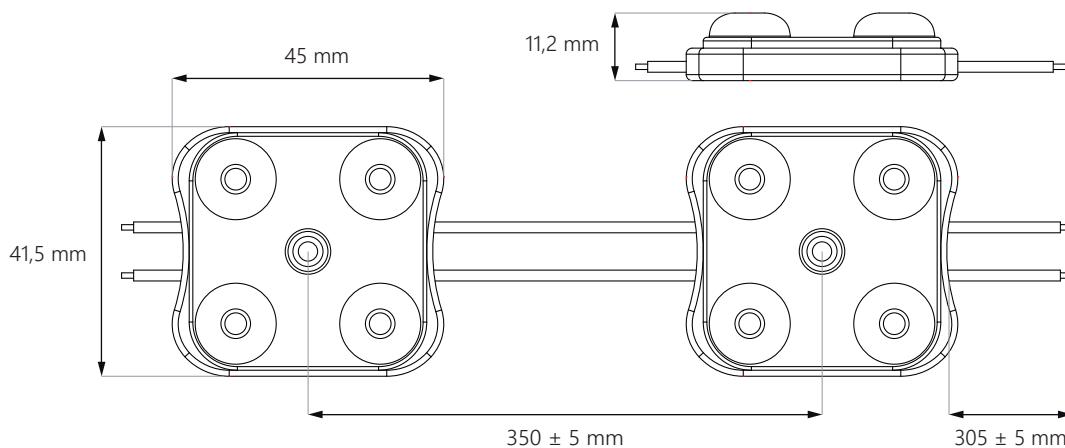

- **156 lm/W** světelná účinnost
- **energeticky** úsporné
- **nejvyšší** kvalita
- proudová **stabilizace**
- použití **v interiéru a exteriéru**
- počet modulů v řetězi: **20 ks**

ROZMĚRY

Lumiter4

SCHÉMA PŘÍPOJENÍ

Rozměry modulu (d x š x h)	45 x 41,5 x 11,2 mm
Délka kabelů	305 ± 5 mm
Délka modulu včetně kabelu	350 mm
Délka celého řetěže	7 m
Počet modulů na 1bm	2,8 ks

Životnost	~50.000 hodin
Provozní teplota	-25°C ÷ +55°C
Krytí IP	IP67
Splňuje normy	CE / RoHS / WEEE / UL
Záruka	5 let

Příkon: **24 W**

30 cm
hloubka

Plocha: **1 m²**

Vzdalenost mezi středy LED: **33 cm**

Počet modulů: **9 ks**

Světelný tok: **2.808 lm**

Příkon: **18 W**

40 cm
hloubka

Plocha: **1 m²**

Vzdalenost mezi středy LED: **33 cm**

Počet modulů: **9 ks**

Světelný tok: **2.808 lm**

Příkon: **18 W**

POZOR: přesný počet modulů závisí na použitých materiálech a na efektu jaký chcete dosáhnout.