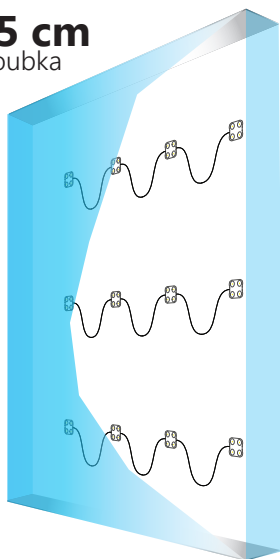

- **156 lm/W** světelná účinnost
- **energeticky** úsporné
- **nejvyšší** kvalita
- proudová **stabilizace**
- použití **v interiéru a exteriéru**
- počet modulů v řetězi: **20 ks**

ROZMĚRY

Lumiter4

SCHÉMA PŘÍPOJENÍ

Lumiter4

POUŽITÍ

nejlepší pro písmena a panely o hloubce **15-45 cm**

15 cm
hloubka

Plocha: **1 m²**

Vzdalenost mezi středy LED: **29 cm**

Počet modulů: **12 ks**

Světelný tok: **3.744 lm**

Příkon: **24 W**

30 cm
hloubka

Plocha: **1 m²**

Vzdalenost mezi středy LED: **33 cm**

Počet modulů: **9 ks**

Světelný tok: **2.808 lm**

Příkon: **18 W**

40 cm
hloubka

Plocha: **1 m²**

Vzdalenost mezi středy LED: **33 cm**

Počet modulů: **9 ks**

Světelný tok: **2.808 lm**

Příkon: **18 W**

POZOR: přesný počet modulů závisí na použitých materiálech a na efektu jaký chcete dosáhnout.