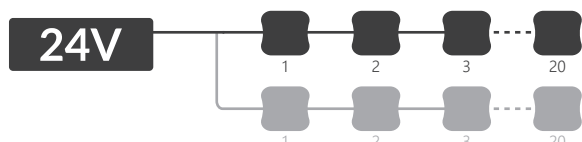

- **156 lm/W** světelná účinnost
- **energeticky** úsporné
- **nejvyšší** kvalita
- proudová **stabilizace**
- použití **v interiéru a exteriéru**
- počet modulů v řetězi: **20 ks**

ROZMĚRY

Lumiter4

SCHÉMA PŘÍPOJENÍ

přípojení jednostranné: **max. 20 ks**

přípojení oboustranné: **max. 40 ks**

SPECIFIKACE

Napětí	24V DC
Příkon	2 W
Příkon řetěže	40 W

Index podání barev CRI	≥82
Vyzařovací úhel	170°
Proudová stabilizace	ANO
Možnost stmívání pomocí ovladače	ANO

Rozměry modulu (d x š x h)	45 x 41,5 x 11,2 mm
Délka kabelů	305 ± 5 mm
Délka modulu včetně kabelu	350 mm
Délka celého řetěže	7 m
Počet modulů na 1bm	2,8 ks

Životnost	~50.000 hodin
Provozní teplota	-25°C ÷ +55°C
Krytí IP	IP67
Splňuje normy	CE / RoHS / WEEE / UL
Záruka	5 let

Plocha: **1 m²**

Vzdalenost mezi středy LED: **33 cm**

Počet modulů: **9 ks**

Světelný tok: **2.808 lm**

Příkon: **18 W**

POZOR: přesný počet modulů závisí na použitých materiálech a na efektu jaký chcete dosáhnout.