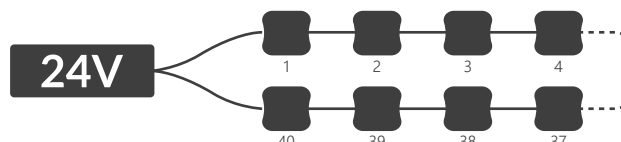

přípojení oboustranné: **max. 40 ks**