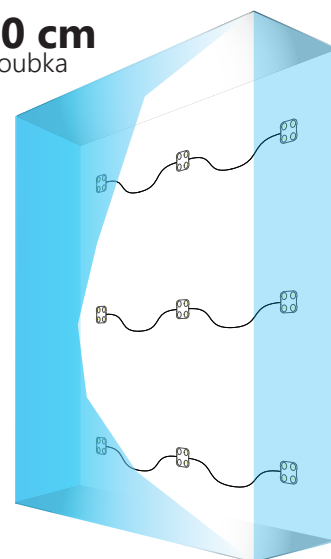

Lumiter4

POUŽITÍ

nejlepší pro písmena a panely o hloubce **15-45 cm**

15 cm
hloubka

Plocha: **1 m²**

Vzdalenost mezi středy LED: **29 cm**

Počet modulů: **12 ks**

Světelný tok: **3.744 lm**

Příkon: **24 W**

30 cm
hloubka

Plocha: **1 m²**

Vzdalenost mezi středy LED: **33 cm**

Počet modulů: **9 ks**

Světelný tok: **2.808 lm**

Příkon: **18 W**

40 cm
hloubka

Plocha: **1 m²**

Vzdalenost mezi středy LED: **33 cm**

Počet modulů: **9 ks**

Světelný tok: **2.808 lm**

Příkon: **18 W**

POZOR: přesný počet modulů závisí na použitých materiálech a na efektu jaký chcete dosáhnout.