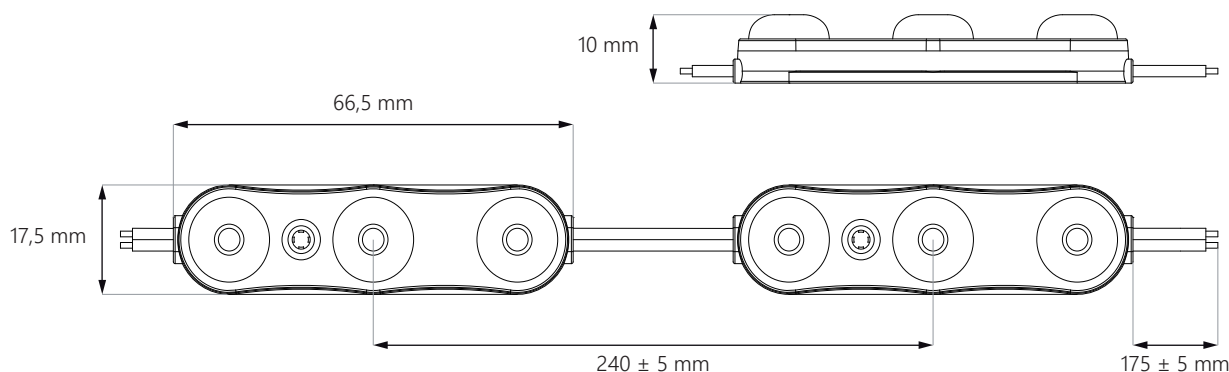

Lumiter³

10-22 cm

3D písmena / světelné panely

12V
DC

156
lm/W

170° IP67

5
LET
záruka

- **156 lm/W** světelná účinnost
- **energeticky** úsporné
- **nejvyšší** kvalita
- proudová **stabilizace**
- použití **v interiéru a exteriéru**
- počet modulů v řetězi: **20 ks**

ROZMĚRY

Lumiter³

SCHÉMA PŘÍPOJENÍ

přípojení jednostranné: **max. 20 ks**

přípojení oboustranné: **max. 40 ks**

SPECIFIKACE

Napětí	12V DC
Příkon	1,08 W
Příkon řetěže	21,6 W

Index podání barev CRI	≥82
Vyzařovací úhel	170°
Proudová stabilizace	ANO
Možnost stmívání pomocí ovladače	ANO

Rozměry modulu (d x š x h)	66,5 x 17,5 x 10 mm
Délka kabelů	175 ± 5 mm
Délka modulu včetně kabelu	240 mm
Délka celého řetěže	4,8 m
Počet modulů na 1bm	4,2 ks

Životnost	~50.000 hodin
Provozní teplota	-25°C ÷ +55°C
Krytí IP	IP67
Splňuje normy	CE / RoHS / WEEE / UL
Záruka	5 let

15 cm
hloubka

Plocha: **1 m²**
Vzdálenost mezi středy LED: **24 cm**
Počet modulů: **20 ks**
Světelný tok: **3.360 lm**
Příkon: **21,6 W**

20 cm
hloubka

Plocha: **1 m²**
Vzdálenost mezi středy LED: **24 cm**
Počet modulů: **20 ks**
Světelný tok: **3.360 lm**
Příkon: **21,6 W**