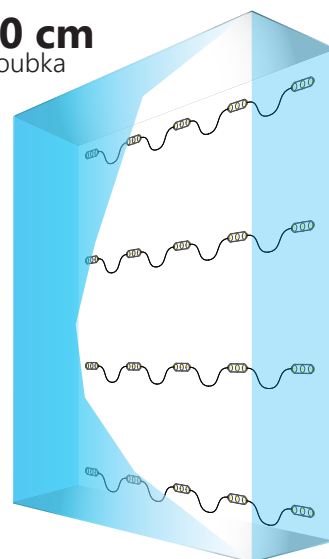

Lumiter³

POUŽITÍ

nejlepší pro písmena a panely o hloubce **10-22 cm**

10 cm
hloubka

Plocha: **1 m²**
Vzdálenost mezi středy LED: **18 cm**
Počet modulů: **30 ks**
Světelný tok: **5.040 lm**
Příkon: **32,4 W**

15 cm
hloubka

Plocha: **1 m²**
Vzdálenost mezi středy LED: **24 cm**
Počet modulů: **20 ks**
Světelný tok: **3.360 lm**
Příkon: **21,6 W**

20 cm
hloubka

Plocha: **1 m²**
Vzdálenost mezi středy LED: **24 cm**
Počet modulů: **20 ks**
Světelný tok: **3.360 lm**
Příkon: **21,6 W**