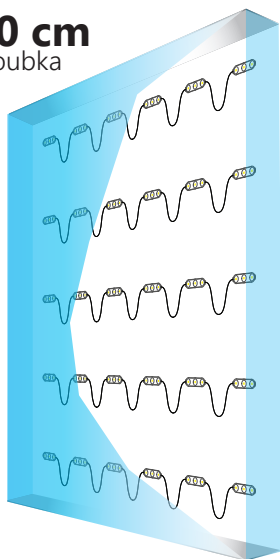

Lumiter³

10-22 cm

3D písmena / světelné panely

12V
DC

156
lm/W

170° IP67

5
LET
záruka

- **156 lm/W** světelná účinnost
- **energeticky** úsporné
- **nejvyšší** kvalita
- proudová **stabilizace**
- použití **v interiéru a exteriéru**
- počet modulů v řetězi: **20 ks**

ROZMĚRY

Lumiter³

SCHÉMA PŘÍPOJENÍ

přípojení jednostranné: **max. 20 ks**

přípojení oboustranné: **max. 40 ks**

SPECIFIKACE

Napětí	12V DC
Příkon	1,08 W
Příkon řetěže	21,6 W

Index podání barev CRI	≥82
Vyzařovací úhel	170°
Proudová stabilizace	ANO
Možnost stmívání pomocí ovladače	ANO

Lumiter³

POUŽITÍ

nejlepší pro písmena a panely o hloubce **10-22 cm**

10 cm
hloubka

Plocha: **1 m²**
Vzdálenost mezi středy LED: **18 cm**
Počet modulů: **30 ks**
Světelný tok: **5.040 lm**
Příkon: **32,4 W**

15 cm
hloubka

Plocha: **1 m²**
Vzdálenost mezi středy LED: **24 cm**
Počet modulů: **20 ks**
Světelný tok: **3.360 lm**
Příkon: **21,6 W**

20 cm
hloubka

Plocha: **1 m²**
Vzdálenost mezi středy LED: **24 cm**
Počet modulů: **20 ks**
Světelný tok: **3.360 lm**
Příkon: **21,6 W**