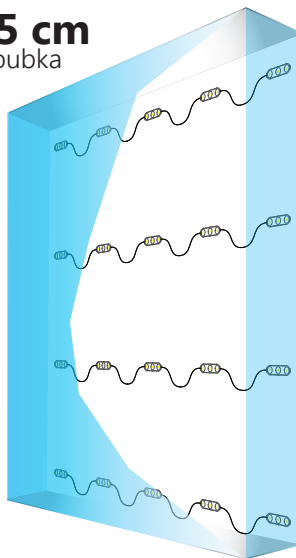

ROZMĚRY

Lumiter³

SCHÉMA PŘÍPOJENÍ

přípojení jednostranné: **max. 20 ks**

přípojení oboustranné: **max. 40 ks**

SPECIFIKACE

Napětí	12V DC
Příkon	1,08 W
Příkon řetěže	21,6 W

Index podání barev CRI	≥82
Vyzařovací úhel	170°
Proudová stabilizace	ANO
Možnost stmívání pomocí ovladače	ANO

Lumiter³

POUŽITÍ

nejlepší pro písmena a panely o hloubce **10-22 cm**

10 cm
hloubka

Plocha: **1 m²**
Vzdálenost mezi středy LED: **18 cm**
Počet modulů: **30 ks**
Světelný tok: **5.040 lm**
Příkon: **32,4 W**

15 cm
hloubka

Plocha: **1 m²**
Vzdálenost mezi středy LED: **24 cm**
Počet modulů: **20 ks**
Světelný tok: **3.360 lm**
Příkon: **21,6 W**

20 cm
hloubka

Plocha: **1 m²**
Vzdálenost mezi středy LED: **24 cm**
Počet modulů: **20 ks**
Světelný tok: **3.360 lm**
Příkon: **21,6 W**