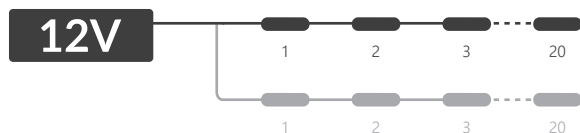

Lumiter³

10-22 cm

3D písmena / světelné panely

12V
DC

156
lm/W

170° IP67

5
LET
záruka

- **156 lm/W** světelná účinnost
- **energeticky** úsporné
- **nejvyšší** kvalita
- proudová **stabilizace**
- použití **v interiéru a exteriéru**
- počet modulů v řetězi: **20 ks**

ROZMĚRY

Lumiter³

SCHÉMA PŘÍPOJENÍ

přípojení jednostranné: **max. 20 ks**

přípojení oboustranné: **max. 40 ks**

SPECIFIKACE

Napětí	12V DC
Příkon	1,08 W
Příkon řetěže	21,6 W

Index podání barev CRI	≥82
Vyzařovací úhel	170°
Proudová stabilizace	ANO
Možnost stmívání pomocí ovladače	ANO

Rozměry modulu (d x š x h)	66,5 x 17,5 x 10 mm
Délka kabelů	175 ± 5 mm
Délka modulu včetně kabelu	240 mm
Délka celého řetěže	4,8 m
Počet modulů na 1bm	4,2 ks

Životnost	~50.000 hodin
Provozní teplota	-25°C ÷ +55°C
Krytí IP	IP67
Splňuje normy	CE / RoHS / WEEE / UL
Záruka	5 let