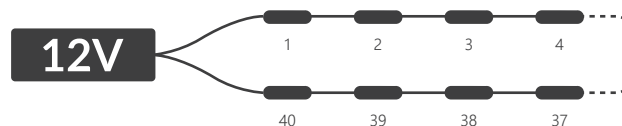

Lumiter³

10-22 cm

3D písmena / světelné panely

12V
DC

156
lm/W

170° IP67

5
LET
záruka

- **156 lm/W** světelná účinnost
- **energeticky** úsporné
- **nejvyšší** kvalita
- proudová **stabilizace**
- použití **v interiéru a exteriéru**
- počet modulů v řetězi: **20 ks**

ROZMĚRY

Lumiter³

SCHÉMA PŘÍPOJENÍ

přípojení jednostranné: **max. 20 ks**

přípojení oboustranné: **max. 40 ks**

SPECIFIKACE

Napětí	12V DC
Příkon	1,08 W
Příkon řetěže	21,6 W

Index podání barev CRI	≥82
Vyzařovací úhel	170°
Proudová stabilizace	ANO
Možnost stmívání pomocí ovladače	ANO

Rozměry modulu (d x š x h)	66,5 x 17,5 x 10 mm
Délka kabelů	175 ± 5 mm
Délka modulu včetně kabelu	240 mm
Délka celého řetěže	4,8 m
Počet modulů na 1bm	4,2 ks

Životnost	~50.000 hodin
Provozní teplota	-25°C ÷ +55°C
Krytí IP	IP67
Splňuje normy	CE / RoHS / WEEE / UL
Záruka	5 let