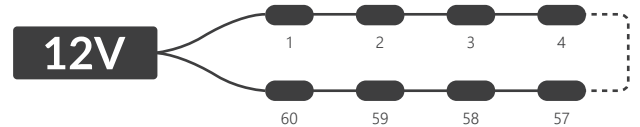

Lumiter²

8-17 cm

3D písmena / světelné panely

12V
DC

156
lm/W

IP
67

5
LET
záruka

- **156 lm/W** světelná účinnost
- **energeticky** úsporné
- **nejvyšší** kvalita
- proudová **stabilizace**
- použití **v interiéru a exteriéru**
- počet modulů v řetězi: **30 ks**

ROZMĚRY

Lumiter²

SCHÉMA PŘÍPOJENÍ

přípojení jednostranné: **max. 30 ks**

přípojení oboustranné: **max. 60 ks**

SPECIFIKACE

Napětí	12V DC
Příkon	0,72 W
Příkon řetěže	21,6 W
Index podání barev CRI	≥82
Vyzařovací úhel	170°
Proudová stabilizace	ANO
Možnost stmívání pomocí ovladače	ANO
Rozměry modulu (d x š x h)	42,5 x 17,5 x 11 mm
Délka kabelů	140 ± 5 mm
Délka modulu včetně kabelu	185 mm
Délka celého řetěže	5,55 m
Počet modulů na 1bm	5,4 pcs
Životnost	~50.000 hodin
Provozní teplota	-25°C ÷ +55°C
Krytí IP	IP67
Splňuje normy	CE / RoHS / WEEE / UL
Záruka	5 let

Příkon: **30,24 W**

10 cm
hloubka

Plocha: **1 m²**

Vzdálenost mezi středy LED: **18,5 cm**

Počet modulů: **30 ks**

Světelný tok: **3.360 lm**

Příkon: **21,6 W**

15 cm
hloubka

Plocha: **1 m²**

Vzdálenost mezi středy LED: **18,5 cm**

Počet modulů: **30 ks**

Světelný tok: **3.360 lm**

Příkon: **21,6 W**

POZOR: přesný počet modulů závisí na použitých materiálech a na efektu jaký chcete dosáhnout.