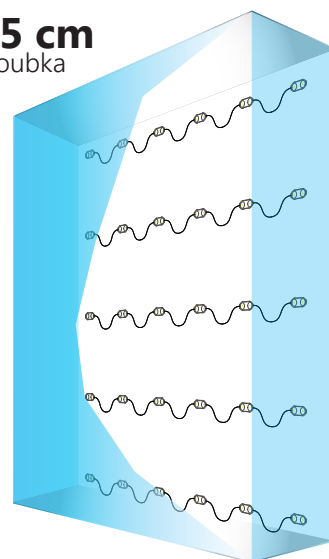

ROZMĚRY

Lumiter²

SCHÉMA PŘÍPOJENÍ

přípojení jednostranné: **max. 30 ks**

přípojení oboustranné: **max. 60 ks**

SPECIFIKACE

Napětí	12V DC
Příkon	0,72 W
Příkon řetěže	21,6 W
Index podání barev CRI	≥82
Vyzařovací úhel	170°
Proudová stabilizace	ANO
Možnost stmívání pomocí ovladače	ANO
Rozměry modulu (d x š x h)	42,5 x 17,5 x 11 mm
Délka kabelů	140 ± 5 mm
Délka modulu včetně kabelu	185 mm
Délka celého řetěže	5,55 m
Počet modulů na 1bm	5,4 pcs
Životnost	~50.000 hodin
Provozní teplota	-25°C ÷ +55°C
Krytí IP	IP67
Splňuje normy	CE / RoHS / WEEE / UL
Záruka	5 let

Lumiter²

POUŽITÍ

nejlepší pro písmena a panely o hloubce **8-17 cm**

8 cm
hloubka

Plocha: **1 m²**

Vzdálenost mezi středy LED: **16 cm**

Počet modulů: **42 ks**

Světelný tok: **4.704 lm**

Příkon: **30,24 W**

10 cm
hloubka

Plocha: **1 m²**

Vzdálenost mezi středy LED: **18,5 cm**

Počet modulů: **30 ks**

Světelný tok: **3.360 lm**

Příkon: **21,6 W**

15 cm
hloubka

Plocha: **1 m²**

Vzdálenost mezi středy LED: **18,5 cm**

Počet modulů: **30 ks**

Světelný tok: **3.360 lm**

Příkon: **21,6 W**

POZOR: přesný počet modulů závisí na použitých materiálech a na efektu jaký chcete dosáhnout.