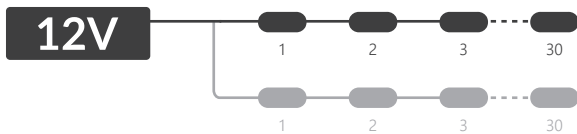

Lumiter²

8-17 cm

3D písmena / světelné panely

12V
DC

156
lm/W

IP
67

5
LET
záruka

- **156 lm/W** světelná účinnost
- **energeticky** úsporné
- **nejvyšší** kvalita
- proudová **stabilizace**
- použití **v interiéru a exteriéru**
- počet modulů v řetězi: **30 ks**

ROZMĚRY

Lumiter²

SCHÉMA PŘÍPOJENÍ

přípojení jednostranné: **max. 30 ks**

přípojení oboustranné: **max. 60 ks**

SPECIFIKACE

Napětí	12V DC
Příkon	0,72 W
Příkon řetěže	21,6 W
Index podání barev CRI	≥82
Vyzařovací úhel	170°
Proudová stabilizace	ANO
Možnost stmívání pomocí ovladače	ANO
Rozměry modulu (d x š x h)	42,5 x 17,5 x 11 mm
Délka kabelů	140 ± 5 mm
Délka modulu včetně kabelu	185 mm
Délka celého řetěže	5,55 m
Počet modulů na 1bm	5,4 pcs
Životnost	~50.000 hodin
Provozní teplota	-25°C ÷ +55°C
Krytí IP	IP67
Splňuje normy	CE / RoHS / WEEE / UL
Záruka	5 let

Plocha: **1 m²**

Vzdálenost mezi středy LED: **18,5 cm**

Počet modulů: **30 ks**

Světelný tok: **3.360 lm**

Příkon: **21,6 W**

POZOR: přesný počet modulů závisí na použitých materiálech a na efektu jaký chcete dosáhnout.