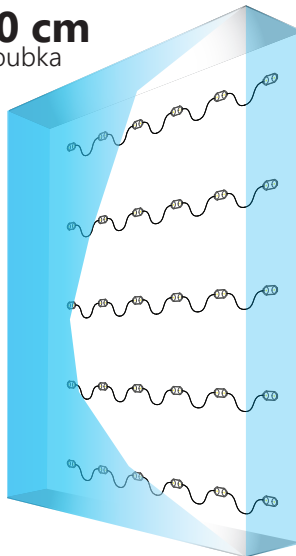

ROZMĚRY

Lumiter²

SCHÉMA PŘÍPOJENÍ

přípojení jednostranné: **max. 30 ks**

přípojení oboustranné: **max. 60 ks**

SPECIFIKACE

Napětí	12V DC
Příkon	0,72 W
Příkon řetěže	21,6 W
Index podání barev CRI	≥82
Vyzařovací úhel	170°
Proudová stabilizace	ANO
Možnost stmívání pomocí ovladače	ANO
Rozměry modulu (d x š x h)	42,5 x 17,5 x 11 mm
Délka kabelů	140 ± 5 mm
Délka modulu včetně kabelu	185 mm
Délka celého řetěže	5,55 m
Počet modulů na 1bm	5,4 pcs
Životnost	~50.000 hodin
Provozní teplota	-25°C ÷ +55°C
Krytí IP	IP67
Splňuje normy	CE / RoHS / WEEE / UL
Záruka	5 let

Lumiter²

POUŽITÍ

nejlepší pro písmena a panely o hloubce **8-17 cm**

8 cm
hloubka

Plocha: **1 m²**

Vzdálenost mezi středy LED: **16 cm**

Počet modulů: **42 ks**

Světelný tok: **4.704 lm**

Příkon: **30,24 W**

10 cm
hloubka

Plocha: **1 m²**

Vzdálenost mezi středy LED: **18,5 cm**

Počet modulů: **30 ks**

Světelný tok: **3.360 lm**

Příkon: **21,6 W**

15 cm
hloubka

Plocha: **1 m²**

Vzdálenost mezi středy LED: **18,5 cm**

Počet modulů: **30 ks**

Světelný tok: **3.360 lm**

Příkon: **21,6 W**

POZOR: přesný počet modulů závisí na použitých materiálech a na efektu jaký chcete dosáhnout.