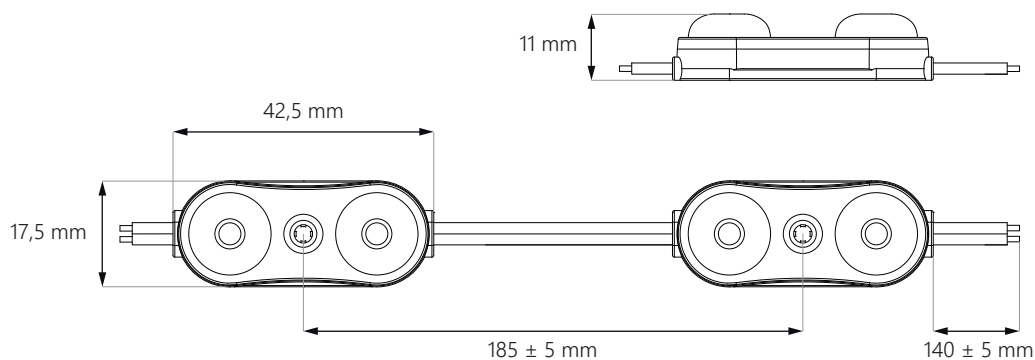

Lumiter²

8-17 cm

3D písmena / světelné panely

12V
DC

156
lm/W

IP
67

5
LET
záruka

- **156 lm/W** světelná účinnost
- **energeticky** úsporné
- **nejvyšší** kvalita
- proudová **stabilizace**
- použití **v interiéru a exteriéru**
- počet modulů v řetězi: **30 ks**

ROZMĚRY

Lumiter²

SCHÉMA PŘÍPOJENÍ

přípojení jednostranné: **max. 30 ks**

přípojení oboustranné: **max. 60 ks**

SPECIFIKACE

Napětí	12V DC
Příkon	0,72 W
Příkon řetěže	21,6 W
Index podání barev CRI	≥82
Vyzařovací úhel	170°
Proudová stabilizace	ANO
Možnost stmívání pomocí ovladače	ANO
Rozměry modulu (d x š x h)	42,5 x 17,5 x 11 mm
Délka kabelů	140 ± 5 mm
Délka modulu včetně kabelu	185 mm
Délka celého řetěže	5,55 m
Počet modulů na 1bm	5,4 pcs
Životnost	~50.000 hodin
Provozní teplota	-25°C ÷ +55°C
Krytí IP	IP67
Splňuje normy	CE / RoHS / WEEE / UL
Záruka	5 let

Příkon: **30,24 W**

10 cm
hloubka

Plocha: **1 m²**

Vzdálenost mezi středy LED: **18,5 cm**

Počet modulů: **30 ks**

Světelný tok: **3.360 lm**

Příkon: **21,6 W**

15 cm
hloubka

Plocha: **1 m²**

Vzdálenost mezi středy LED: **18,5 cm**

Počet modulů: **30 ks**

Světelný tok: **3.360 lm**

Příkon: **21,6 W**

POZOR: přesný počet modulů závisí na použitých materiálech a na efektu jaký chcete dosáhnout.