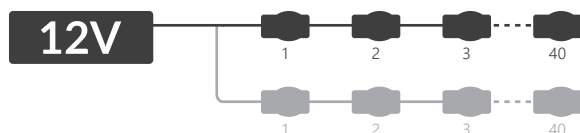

Lumiter¹

5-10 cm

3D písmena / světelné panely

12V
DC

156
lm/W

IP67

5
LET
záruka

- **156 lm/W** světelná účinnost
- **energeticky** úsporné
- **nejvyšší** kvalita
- proudová **stabilizace**
- použití **v interiéru a exteriéru**
- počet modulů v řetězi: **40 ks**

ROZMĚRY

SCHÉMA PŘÍPOJENÍ

přípojení jednostranné: **max. 40 ks**

přípojení oboustranné: **max. 80 ks**

SPECIFIKACE

Napětí	12V DC
Příkon	0,36 W
Příkon řetěže	14,4 W

Index podání barev CRI	≥82
Vyzařovací úhel	170°
Proudová stabilizace	ANO
Možnost stmívání pomocí ovladače	ANO

Rozměry modulu (d x š x h)	24,1 x 14,5 x 10,5 mm
Délka kabelů	110 ± 5 mm
Délka modulu včetně kabelu	135 mm
Délka celého řetěže	5,4 m
Počet modulů na 1bm	7,4 ks

Životnost	~50.000 hodin
Provozní teplota	-25°C ÷ +55°C
Krytí IP	IP67
Splňuje normy	CE / RoHS / WEEE / UL
Záruka	5 let