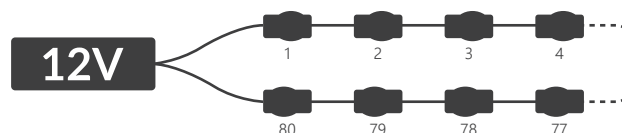

Lumiter¹

5-10 cm

3D písmena / světelné panely

12V
DC

156
lm/W

IP67

5
LET
záruka

- **156 lm/W** světelná účinnost
- **energeticky** úsporné
- **nejvyšší** kvalita
- proudová **stabilizace**
- použití **v interiéru a exteriéru**
- počet modulů v řetězi: **40 ks**

ROZMĚRY

SCHÉMA PŘÍPOJENÍ

přípojení jednostranné: **max. 40 ks**

přípojení oboustranné: **max. 80 ks**

SPECIFIKACE

Napětí	12V DC
Příkon	0,36 W
Příkon řetěže	14,4 W

Index podání barev CRI	≥82
Vyzařovací úhel	170°
Proudová stabilizace	ANO
Možnost stmívání pomocí ovladače	ANO

Rozměry modulu (d x š x h)	24,1 x 14,5 x 10,5 mm
Délka kabelů	110 ± 5 mm
Délka modulu včetně kabelu	135 mm
Délka celého řetěže	5,4 m
Počet modulů na 1bm	7,4 ks

Životnost	~50.000 hodin
Provozní teplota	-25°C ÷ +55°C
Krytí IP	IP67
Splňuje normy	CE / RoHS / WEEE / UL
Záruka	5 let