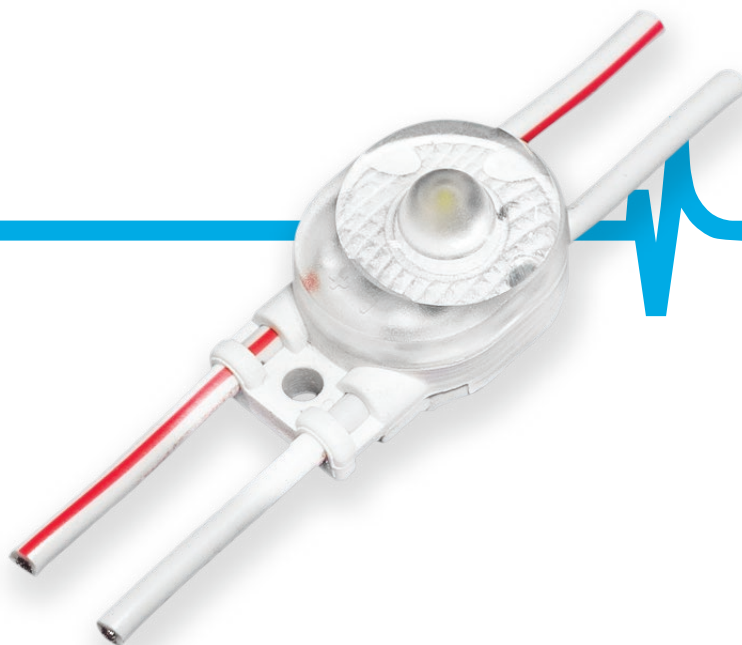

Lumiter¹

5-10 cm

3D písmena / světelné panely

12V
DC

156
lm/W

IP67

5
LET
záruka

- **156 lm/W** světelná účinnost
- **energeticky** úsporné
- **nejvyšší** kvalita
- proudová **stabilizace**
- použití **v interiéru a exteriéru**
- počet modulů v řetězi: **40 ks**

ROZMĚRY

SCHÉMA PŘÍPOJENÍ

přípojení jednostranné: **max. 40 ks**

přípojení oboustranné: **max. 80 ks**

SPECIFIKACE

Napětí	12V DC
Příkon	0,36 W
Příkon řetěže	14,4 W

Index podání barev CRI	≥82
Vyzařovací úhel	170°
Proudová stabilizace	ANO
Možnost stmívání pomocí ovladače	ANO

Rozměry modulu (d x š x h)	24,1 x 14,5 x 10,5 mm
Délka kabelů	110 ± 5 mm
Délka modulu včetně kabelu	135 mm
Délka celého řetěže	5,4 m
Počet modulů na 1bm	7,4 ks

Životnost	~50.000 hodin
Provozní teplota	-25°C ÷ +55°C
Krytí IP	IP67
Splňuje normy	CE / RoHS / WEEE / UL
Záruka	5 let

Lumiter¹

POUŽITÍ

nejlepší pro písmena a panely o hloubce **5-10 cm**

5 cm
hloubka

8 cm
hloubka

10 cm
hloubka

Plocha: **1 m²**
Vzdálenost mezi středy LED: **8 cm**
Počet modulů: **156 ks**
Světelný tok: **8.736 lm**
Příkon: **56,16 W**