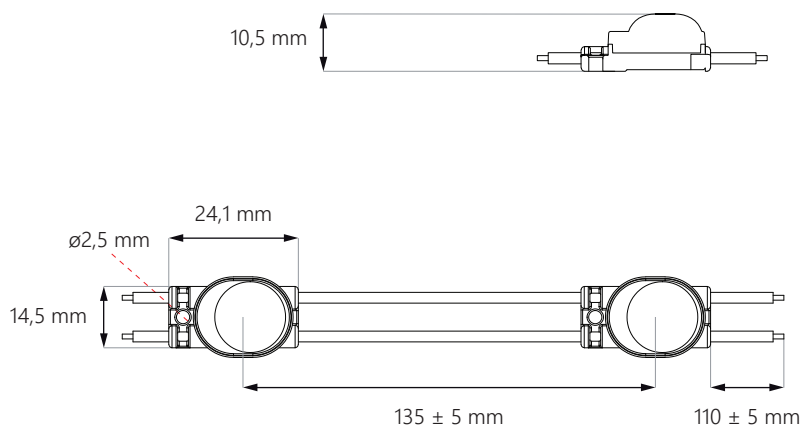

Lumiter¹

5-10 cm

3D písmena / světelné panely

12V
DC

156
lm/W

IP67

5
LET
záruka

- **156 lm/W** světelná účinnost
- **energeticky** úsporné
- **nejvyšší** kvalita
- proudová **stabilizace**
- použití **v interiéru a exteriéru**
- počet modulů v řetězi: **40 ks**

ROZMĚRY

SCHÉMA PŘÍPOJENÍ

přípojení jednostranné: **max. 40 ks**

přípojení oboustranné: **max. 80 ks**

SPECIFIKACE

Napětí	12V DC
Příkon	0,36 W
Příkon řetěže	14,4 W

Index podání barev CRI	≥82
Vyzařovací úhel	170°
Proudová stabilizace	ANO
Možnost stmívání pomocí ovladače	ANO

Rozměry modulu (d x š x h)	24,1 x 14,5 x 10,5 mm
Délka kabelů	110 ± 5 mm
Délka modulu včetně kabelu	135 mm
Délka celého řetěže	5,4 m
Počet modulů na 1bm	7,4 ks

Životnost	~50.000 hodin
Provozní teplota	-25°C ÷ +55°C
Krytí IP	IP67
Splňuje normy	CE / RoHS / WEEE / UL
Záruka	5 let

Lumiter¹

POUŽITÍ

nejlepší pro písmena a panely o hloubce **5-10 cm**

5 cm
hloubka

8 cm
hloubka

10 cm
hloubka

Plocha: **1 m²**
Vzdálenost mezi středy LED: **8 cm**
Počet modulů: **156 ks**
Světelný tok: **8.736 lm**
Příkon: **56,16 W**