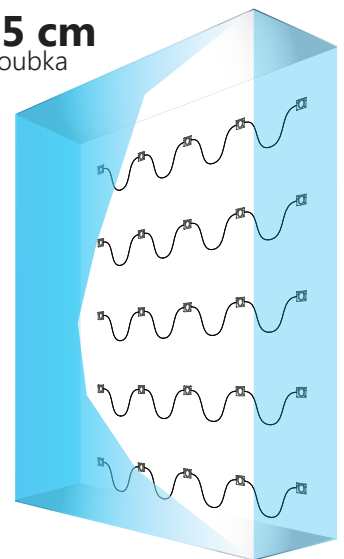

## POUŽITÍ

nejlepší pro písmena a panely o hloubce **7-15 cm**

**8 cm**  
hloubka

Plocha: **1 m<sup>2</sup>**  
Vzdalenost mezi středy LED: **15 cm**  
Počet modulů: **42 ks**  
Světelný tok: **4.536 lm**  
Příkon: **42 W**

**10 cm**  
hloubka

Plocha: **1 m<sup>2</sup>**  
Vzdalenost mezi středy LED: **20 cm**  
Počet modulů: **25 ks**  
Světelný tok: **2.700 lm**  
Příkon: **25 W**

**15 cm**  
hloubka

Plocha: **1 m<sup>2</sup>**  
Vzdalenost mezi středy LED: **20 cm**  
Počet modulů: **25 ks**  
Světelný tok: **2.700 lm**  
Příkon: **25 W**