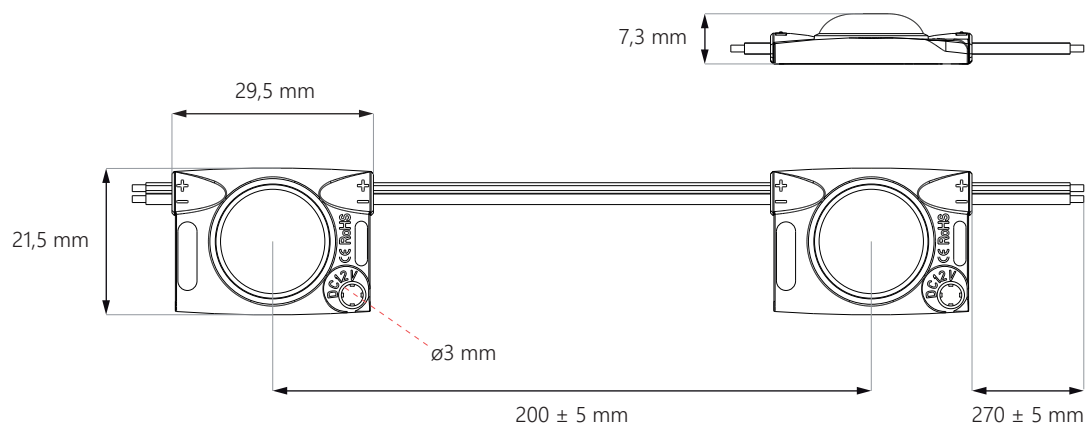

## ROZMĚRY

## SPECIFIKACE

Napětí	12V DC
Příkon	1.0 W
Příkon řetěže	30 W
Index podání barev CRI	≥82
Vyzařovací úhel	175°
Proudová stabilizace	ANO
Možnost stmívání pomocí ovladače	ANO
Rozměry modulu (d x š x h)	29,5 x 21,5 x 7,3 mm
Délka kabelů	170 ± 5 mm
Délka modulu včetně kabelu	200 mm
Délka celého řetěže	6 m
Počet modulů na 1bm	5 ks
Životnost	~50.000 hodin
Provozní teplota	-25°C ÷ +55°C
Krytí IP	IP67
Splňuje normy	CE / RoHS / WEEE / UL
Záruka	5 let

## POUŽITÍ

nejlepší pro písmena a panely o hloubce **7-15 cm**

**8 cm**  
hloubka

Plocha: **1 m<sup>2</sup>**  
Vzdalenost mezi středy LED: **15 cm**  
Počet modulů: **42 ks**  
Světelný tok: **4.536 lm**  
Příkon: **42 W**

**10 cm**  
hloubka

Plocha: **1 m<sup>2</sup>**  
Vzdalenost mezi středy LED: **20 cm**  
Počet modulů: **25 ks**  
Světelný tok: **2.700 lm**  
Příkon: **25 W**

**15 cm**  
hloubka

Plocha: **1 m<sup>2</sup>**  
Vzdalenost mezi středy LED: **20 cm**  
Počet modulů: **25 ks**  
Světelný tok: **2.700 lm**  
Příkon: **25 W**