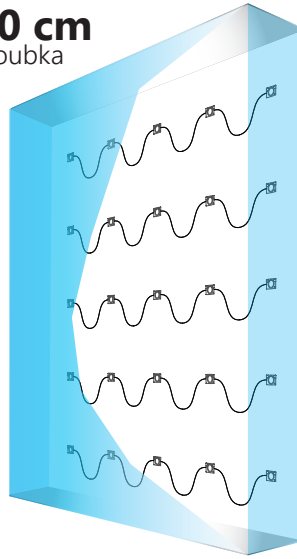

## POUŽITÍ

nejlepší pro písmena a panely o hloubce **7-15 cm**

**8 cm**  
hloubka

Plocha: **1 m<sup>2</sup>**  
Vzdalenost mezi středy LED: **15 cm**  
Počet modulů: **42 ks**  
Světelný tok: **4.536 lm**  
Příkon: **42 W**

**10 cm**  
hloubka

Plocha: **1 m<sup>2</sup>**  
Vzdalenost mezi středy LED: **20 cm**  
Počet modulů: **25 ks**  
Světelný tok: **2.700 lm**  
Příkon: **25 W**

**15 cm**  
hloubka

Plocha: **1 m<sup>2</sup>**  
Vzdalenost mezi středy LED: **20 cm**  
Počet modulů: **25 ks**  
Světelný tok: **2.700 lm**  
Příkon: **25 W**