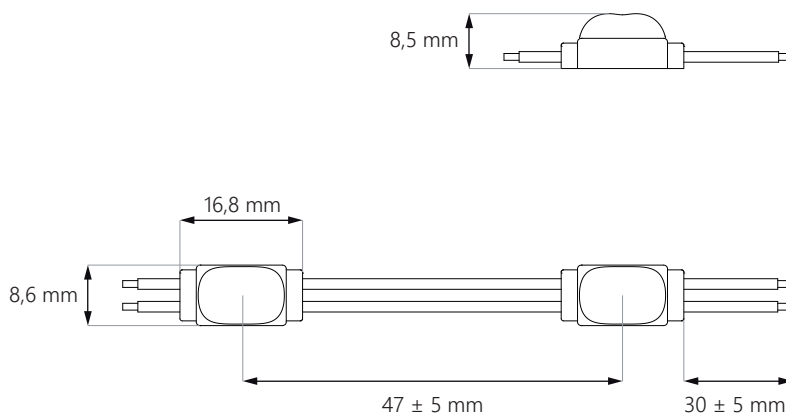

# epiQ

3-9 cm  
3D písmena

12V  
DC

IP  
65

5  
LET  
záruka

- **167 lm/W** světelná účinnost
- **energeticky** úsporné
- **malý** rozměr
- pro **malé a úzké tvary**
- použití **v interiéru a exteriéru**
- počet modulů v řetězí: **50 ks**

## ROZMĚRY

## SCHÉMA PŘÍPOJENÍ

přípojení jednostranné: **max. 50 ks**

přípojení oboustranné: **max. 100 ks**

## SPECIFIKACE

Napětí	12V DC
Příkon	0,24 W
Příkon řetěže	12 W

Index podání barev CRI	≥82
Vyzařovací úhel	170° x 130°
Proudová stabilizace	NE
Možnost stmívání pomocí ovladače	ANO

Rozměry modulu (d x š x h)	16,8 x 8,6 x 8,5 mm
Délka kabelů	30 ± 5 mm
Délka modulu včetně kabelu	47 mm
Délka celého řetěže	2,35 m
Počet modulů na 1bm	21,28 ks