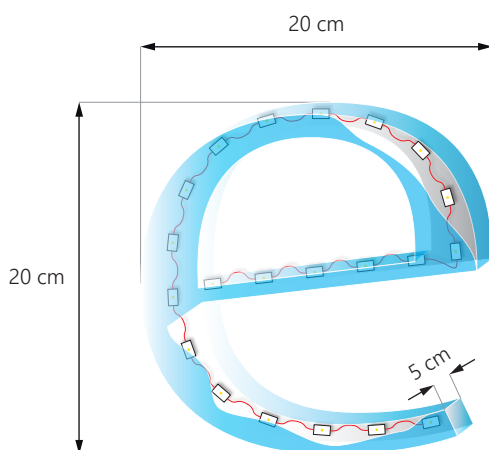

## ROZMĚRY

## SPECIFIKACE

Napětí	12V DC
Příkon	0,24 W
Příkon řetěže	12 W

Index podání barev CRI	≥82
Vyzařovací úhel	170° x 130°
Proudová stabilizace	NE
Možnost stmívání pomocí ovladače	ANO

Rozměry modulu (d x š x h)	16,8 x 8,6 x 8,5 mm
Délka kabelů	30 ± 5 mm
Délka modulu včetně kabelu	47 mm
Délka celého řetěže	2,35 m
Počet modulů na 1bm	21,28 ks

## CCT / BARVA SVĚTLA\*

Zkratka	Barva světla	CCT
WW	teplá bílá	~3.000K
NW	neutrální bílá	~4.000K
PW	čistě bílá	~5.000K
WH	denní bílá	~6.500K
WS	bílá	~7.200K
CW	studená bílá	~10.000K
BL	modrá	460-470 nm
GR	zelená	520-530 nm
YL	žlutá	575-585 nm
RD	červená	620-630 nm

## POUŽITÍ

nejlepší pro písmena a panely o hloubce **3-9 cm**

Plocha: **0,04 m<sup>2</sup>**  
 Počet modulů: **21 ks**  
 Světelný tok: **840 lm**  
 Příkon: **5,04 W**

**POZOR:** přesný počet modulů závisí na použitých materiálech a na efektu jaký chcete dosáhnout.