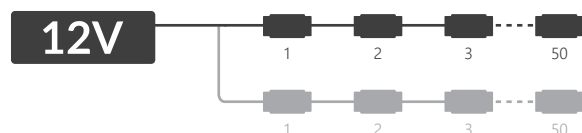

SCHÉMA PŘÍPOJENÍ

přípojení jednostranné: **max. 50 ks**