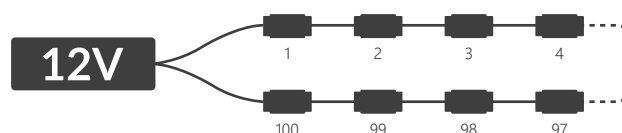

## ROZMĚRY

## SCHÉMA PŘÍPOJENÍ

přípojení jednostranné: **max. 50 ks**

přípojení oboustranné: **max. 100 ks**

## SPECIFIKACE

Napětí	12V DC
Příkon	0,24 W
Příkon řetěže	12 W

Index podání barev CRI	≥82
Vyzařovací úhel	170° x 130°
Proudová stabilizace	NE
Možnost stmívání pomocí ovladače	ANO

Rozměry modulu (d x š x h)	16,8 x 8,6 x 8,5 mm
Délka kabelů	30 ± 5 mm
Délka modulu včetně kabelu	47 mm
Délka celého řetěže	2,35 m
Počet modulů na 1bm	21,28 ks