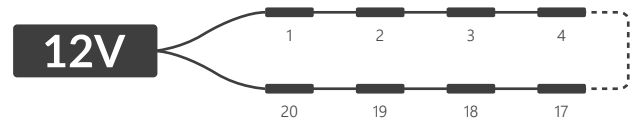

Elypso 7.0W

6-12 cm
panely jednostranné

9-15 cm
panely oboustranné

12V
DC

IP67

5 LET
záruka

- proudová **stabilizace**
- dosvítí do **2,4 metrů***
- montáž na **boční stěny panelu**
- pro **jednostranné a oboustranné** panely
- použití **v interiéru a exteriéru**
- počet modulů v řetězi: **10 ks**

ROZMĚRY

* max. hodnota, závisí na podmínky / použité materiály a hloubku

Elypso 7.0W

SCHÉMA PŘÍPOJENÍ

přípojení jednostranné: **max. 10 ks**

přípojení oboustranné: **max. 20 ks**

SPECIFIKACE

Napětí	12V DC
Příkon	7,0 W
Příkon řetěže	70 W
Index podání barev CRI	≥82
Vyzařovací úhel	40° x 10°
Proudová stabilizace	ANO
Možnost stmívání pomocí ovladače	NE
Rozměry modulu (d x š x h)	150 x 30 x 14 mm
Délka kabelů	110 ± 5 mm
Délka modulu včetně kabelu	260 mm
Délka celého řetěže	2,6 m
Počet modulů na 1bm	3,85 ks
Životnost	~50.000 hodin
Provozní teplota	-25°C ÷ +55°C
Krytí IP	IP67
Splňuje normy	CE / RoHS / WEEE / UL
Záruka	5 let

CCT / BARVA SVĚTLA*

Zkratka	Barva světla	CCT
PW	čistě bílá	~5.000K
WH	denní bílá	~6.500K

* zeptejte se prosím kontaktní osobu na podrobnosti a dostupné barvy

Elypso 7.0W

POUŽITÍ

nejlepší pro jednostranné panely o hloubce **6-12 cm** a oboustranné panely o hloubce **9-15 cm**