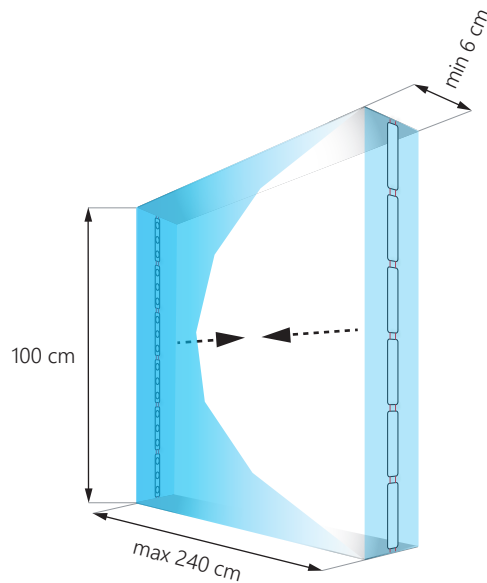

ROZMĚRY

* max. hodnota, závisí na podmínky / použité materiály a hloubku

Elypso 7.0W

SCHÉMA PŘÍPOJENÍ

přípojení jednostranné: **max. 10 ks**

přípojení oboustranné: **max. 20 ks**

SPECIFIKACE

Napětí	12V DC
Příkon	7,0 W
Příkon řetěže	70 W
Index podání barev CRI	≥82
Vyzařovací úhel	40° x 10°
Proudová stabilizace	ANO
Možnost stmívání pomocí ovladače	NE
Rozměry modulu (d x š x h)	150 x 30 x 14 mm
Délka kabelů	110 ± 5 mm
Délka modulu včetně kabelu	260 mm
Délka celého řetěže	2,6 m
Počet modulů na 1bm	3,85 ks
Životnost	~50.000 hodin
Provozní teplota	-25°C ÷ +55°C
Krytí IP	IP67
Splňuje normy	CE / RoHS / WEEE / UL
Záruka	5 let

CCT / BARVA SVĚTLA*

Zkratka	Barva světla	CCT
PW	čistě bílá	~5.000K
WH	denní bílá	~6.500K

* zeptejte se prosím kontaktní osobu na podrobnosti a dostupné barvy

Elypso 7.0W

POUŽITÍ

nejlepší pro jednostranné panely o hloubce **6-12 cm** a oboustranné panely o hloubce **9-15 cm**