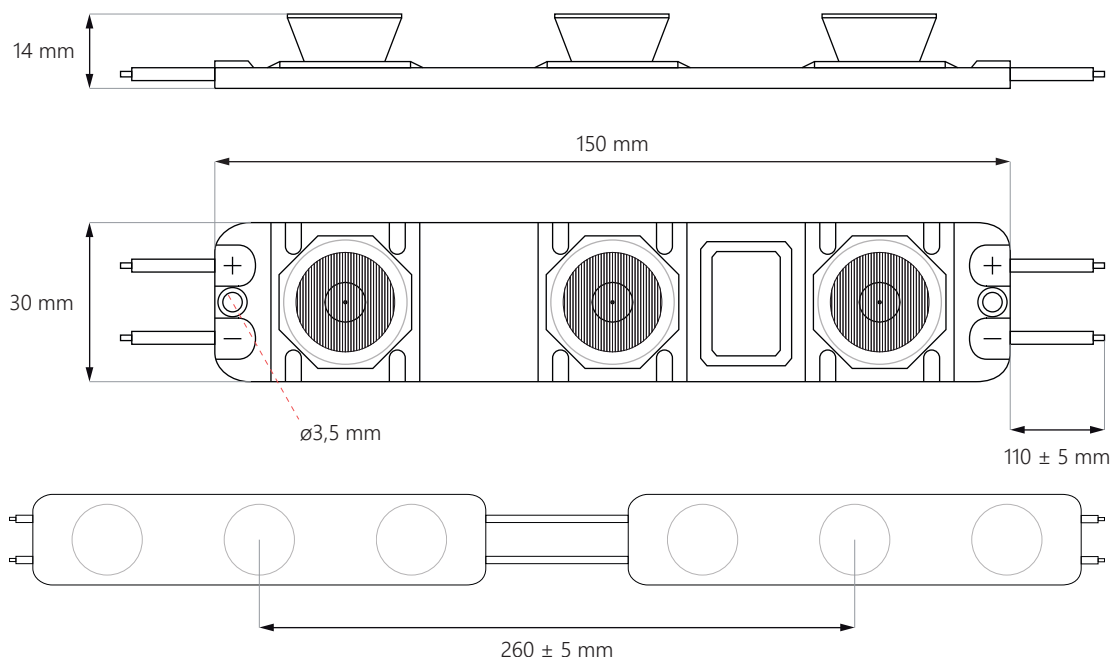

Elypso 7.0W

6-12 cm
panely jednostranné

9-15 cm
panely oboustranné

12V
DC

IP67

5 LET
záruka

- proudová **stabilizace**
- dosvítí do **2,4 metrů***
- montáž na **boční stěny panelu**
- pro **jednostranné a oboustranné** panely
- použití **v interiéru a exteriéru**
- počet modulů v řetězi: **10 ks**

ROZMĚRY

* max. hodnota, závisí na podmínky / použité materiály a hloubku

Elypso 7.0W

SCHÉMA PŘÍPOJENÍ

přípojení jednostranné: **max. 10 ks**

přípojení oboustranné: **max. 20 ks**

SPECIFIKACE

Napětí	12V DC
Příkon	7,0 W
Příkon řetěže	70 W
Index podání barev CRI	≥82
Vyzařovací úhel	40° x 10°
Proudová stabilizace	ANO
Možnost stmívání pomocí ovladače	NE
Rozměry modulu (d x š x h)	150 x 30 x 14 mm
Délka kabelů	110 ± 5 mm
Délka modulu včetně kabelu	260 mm
Délka celého řetěže	2,6 m
Počet modulů na 1bm	3,85 ks
Životnost	~50.000 hodin
Provozní teplota	-25°C ÷ +55°C
Krytí IP	IP67
Splňuje normy	CE / RoHS / WEEE / UL
Záruka	5 let

CCT / BARVA SVĚTLA*

Zkratka	Barva světla	CCT
PW	čistě bílá	~5.000K
WH	denní bílá	~6.500K

* zeptejte se prosím kontaktní osobu na podrobnosti a dostupné barvy

Elypso 7.0W

POUŽITÍ

nejlepší pro jednostranné panely o hloubce **6-12 cm** a oboustranné panely o hloubce **9-15 cm**

Počet modulů: **12 ks**
Světelný tok: **6.960 lm**
Příkon: **84 W**

POZOR: přesný počet modulů závisí na použitých materiálech a na efektu jaký chcete dosáhnout.

INFORMACE O BALENÍ

	Řetěz	Balení	Krabice
Počet	10 ks	10 ks	240 ks
Hrubá hmotnost	0,58 kg	0,58 kg	13,92 kg