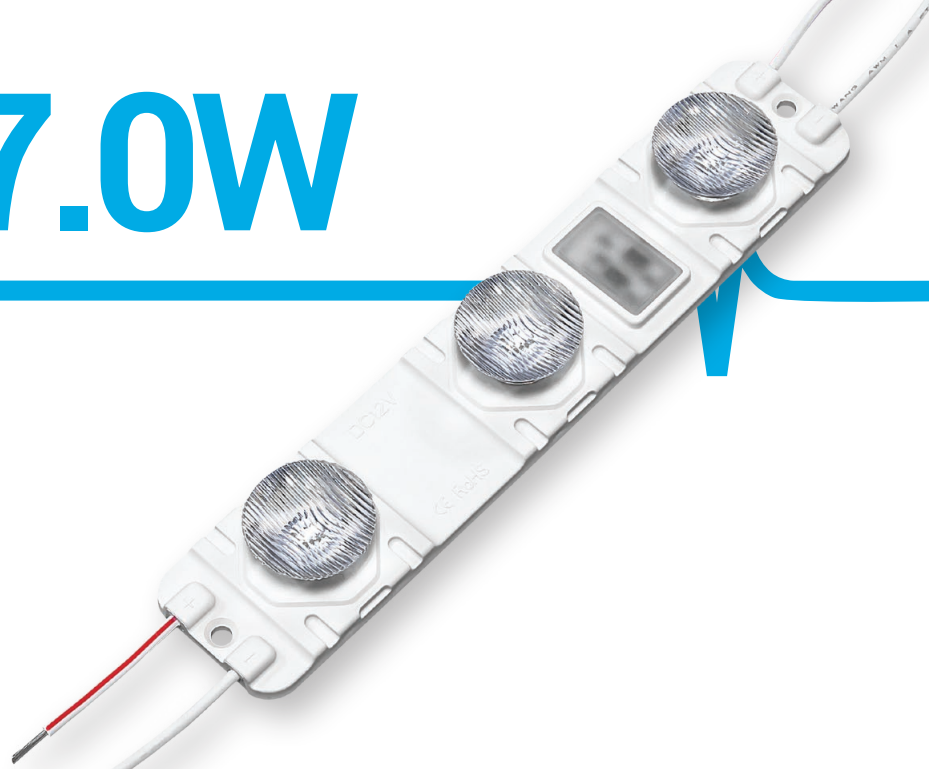

Elypso 7.0W

6-12 cm
panely jednostranné

9-15 cm
panely oboustranné

12V
DC

IP67

5 LET
záruka

- proudová **stabilizace**
- dosvítí do **2,4 metrů***
- montáž na **boční stěny panelu**
- pro **jednostranné a oboustranné** panely
- použití **v interiéru a exteriéru**
- počet modulů v řetězi: **10 ks**

ROZMĚRY

* max. hodnota, závisí na podmínky / použité materiály a hloubku

Elypso 7.0W

SCHÉMA PŘÍPOJENÍ

přípojení jednostranné: **max. 10 ks**

přípojení oboustranné: **max. 20 ks**

SPECIFIKACE

Napětí	12V DC
Příkon	7,0 W
Příkon řetěže	70 W
Index podání barev CRI	≥82
Vyzařovací úhel	40° x 10°
Proudová stabilizace	ANO
Možnost stmívání pomocí ovladače	NE
Rozměry modulu (d x š x h)	150 x 30 x 14 mm
Délka kabelů	110 ± 5 mm
Délka modulu včetně kabelu	260 mm
Délka celého řetěže	2,6 m
Počet modulů na 1bm	3,85 ks
Životnost	~50.000 hodin
Provozní teplota	-25°C ÷ +55°C
Krytí IP	IP67
Splňuje normy	CE / RoHS / WEEE / UL
Záruka	5 let

CCT / BARVA SVĚTLA*

Zkratka	Barva světla	CCT
PW	čistě bílá	~5.000K
WH	denní bílá	~6.500K

* zeptejte se prosím kontaktní osobu na podrobnosti a dostupné barvy

Elypso 7.0W

POUŽITÍ

nejlepší pro jednostranné panely o hloubce **6-12 cm** a oboustranné panely o hloubce **9-15 cm**

Počet modulů: **12 ks**
Světelný tok: **6.960 lm**
Příkon: **84 W**

POZOR: přesný počet modulů závisí na použitých materiálech a na efektu jaký chcete dosáhnout.

INFORMACE O BALENÍ

	Řetěz	Balení	Krabice
Počet	10 ks	10 ks	240 ks
Hrubá hmotnost	0,58 kg	0,58 kg	13,92 kg